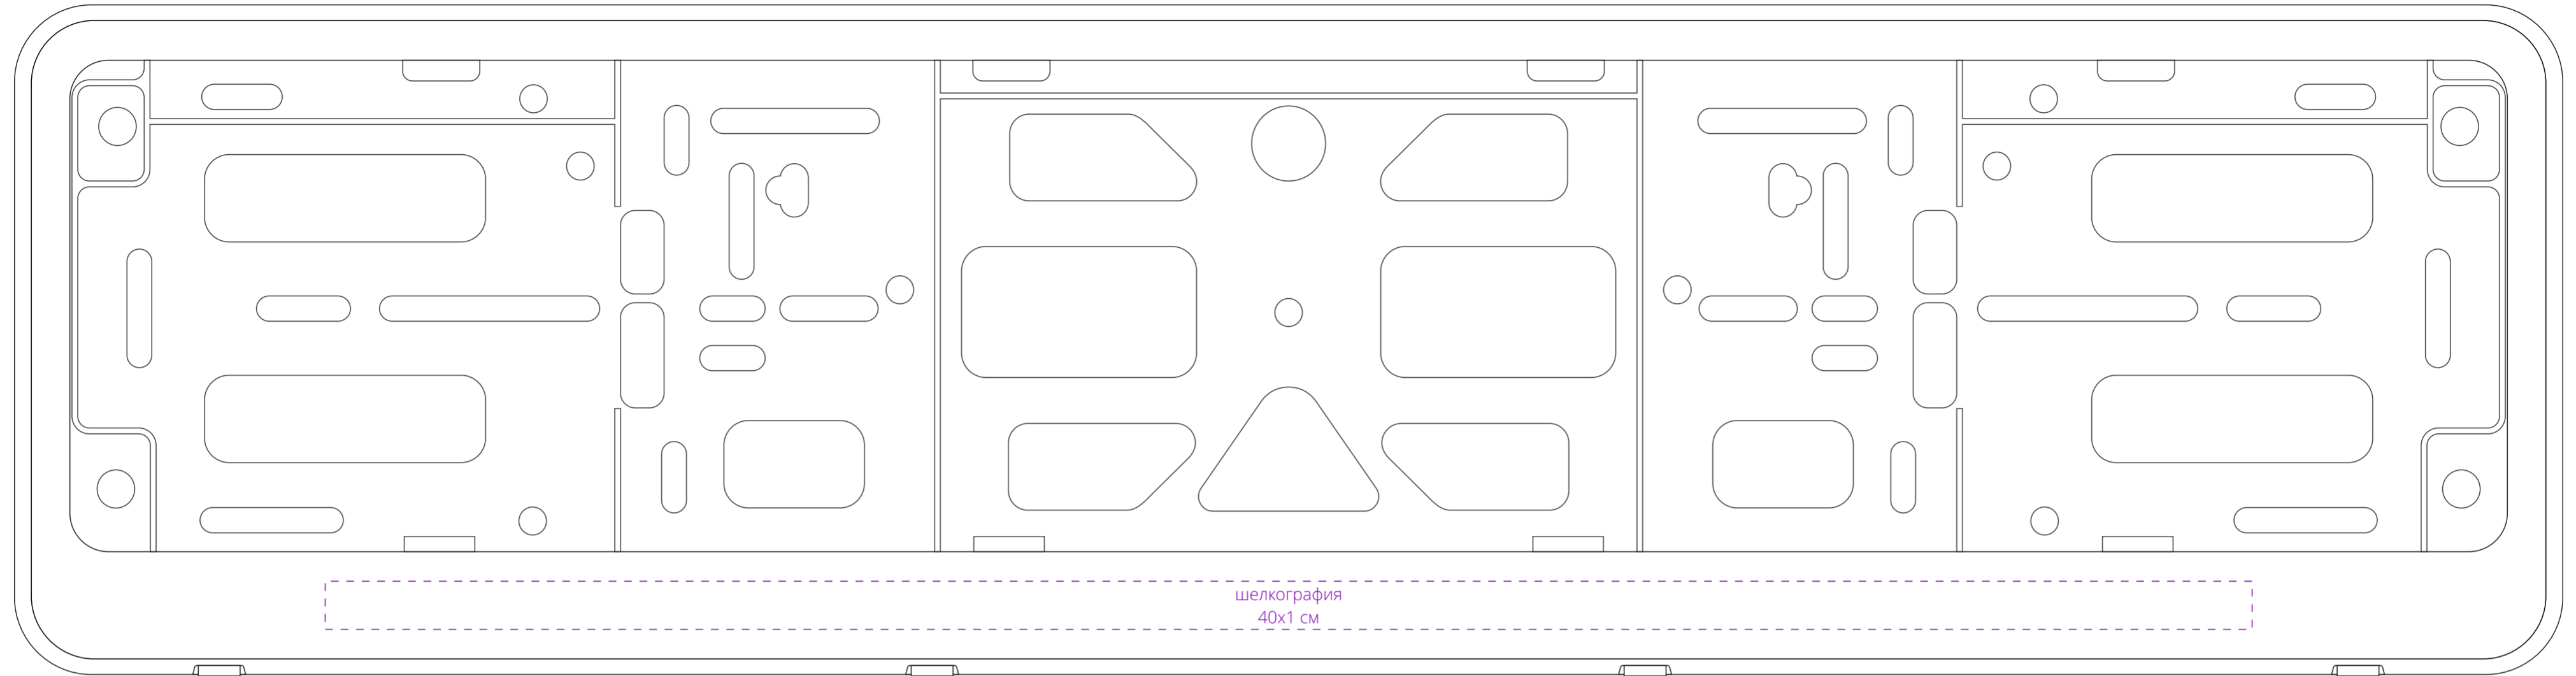

Арт. 12773
Рамка-книжка для автомобильного номера
M1:1

Внимание!
Для шелкографии по цветным и темным поверхностям рекомендуем использовать черный, белый, золотистый и серебристый цвета во избежании проявления оттенка основы.