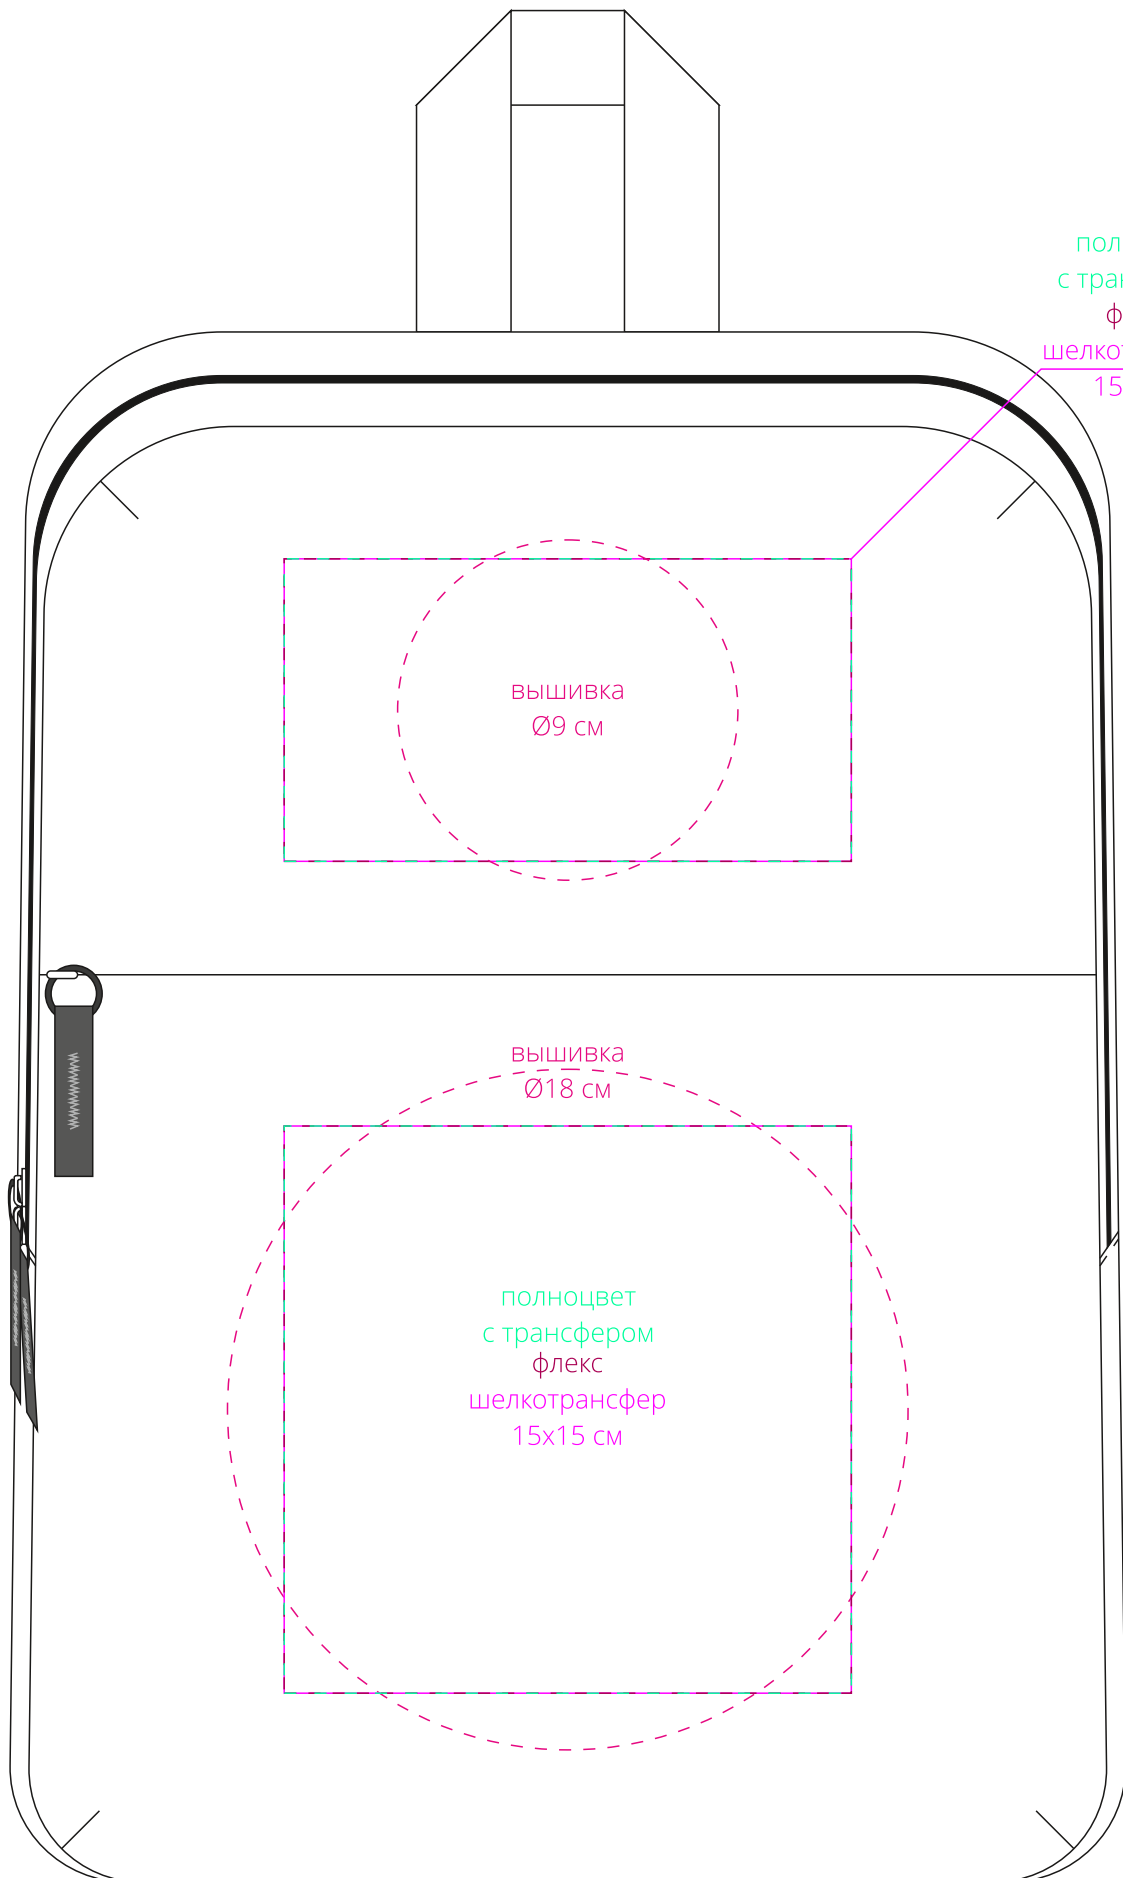

Арт. 12659
Рюкзак Burst Simplex
M1:2

полноцвет
с трансфером
флекс
шелкотрансфер
15x8 см

ВЫШИВКА
Ø9 см

ВЫШИВКА
Ø18 см

полноцвет
с трансфером
флекс
шелкотрансфер
15x15 см