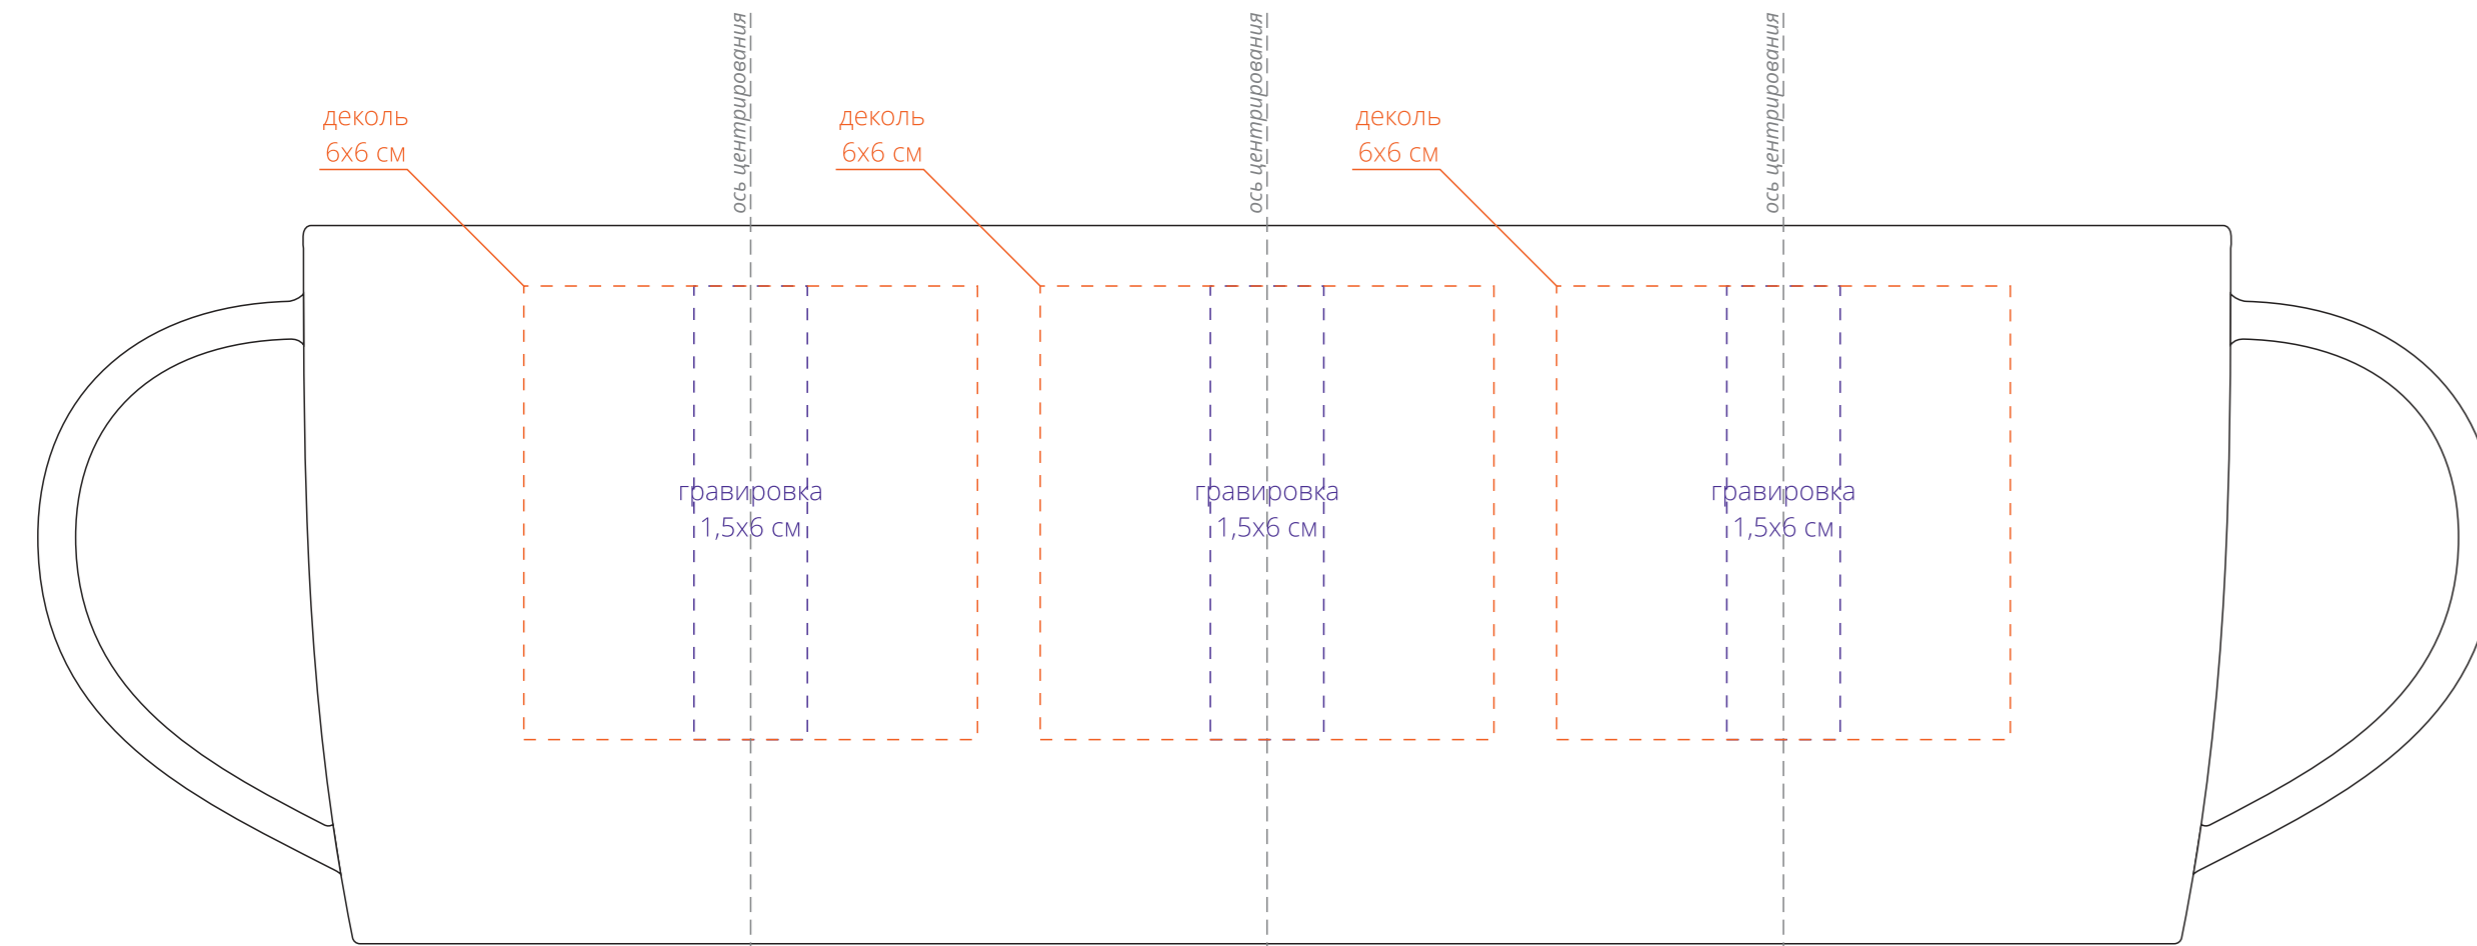

Арт. 12503
Кружка Surprise Touch с покрытием софт-тач
M1:1

по периметру

Внимание!
При печати по цветным изделиям белый цвет может принимать оттенок цвета изделия.