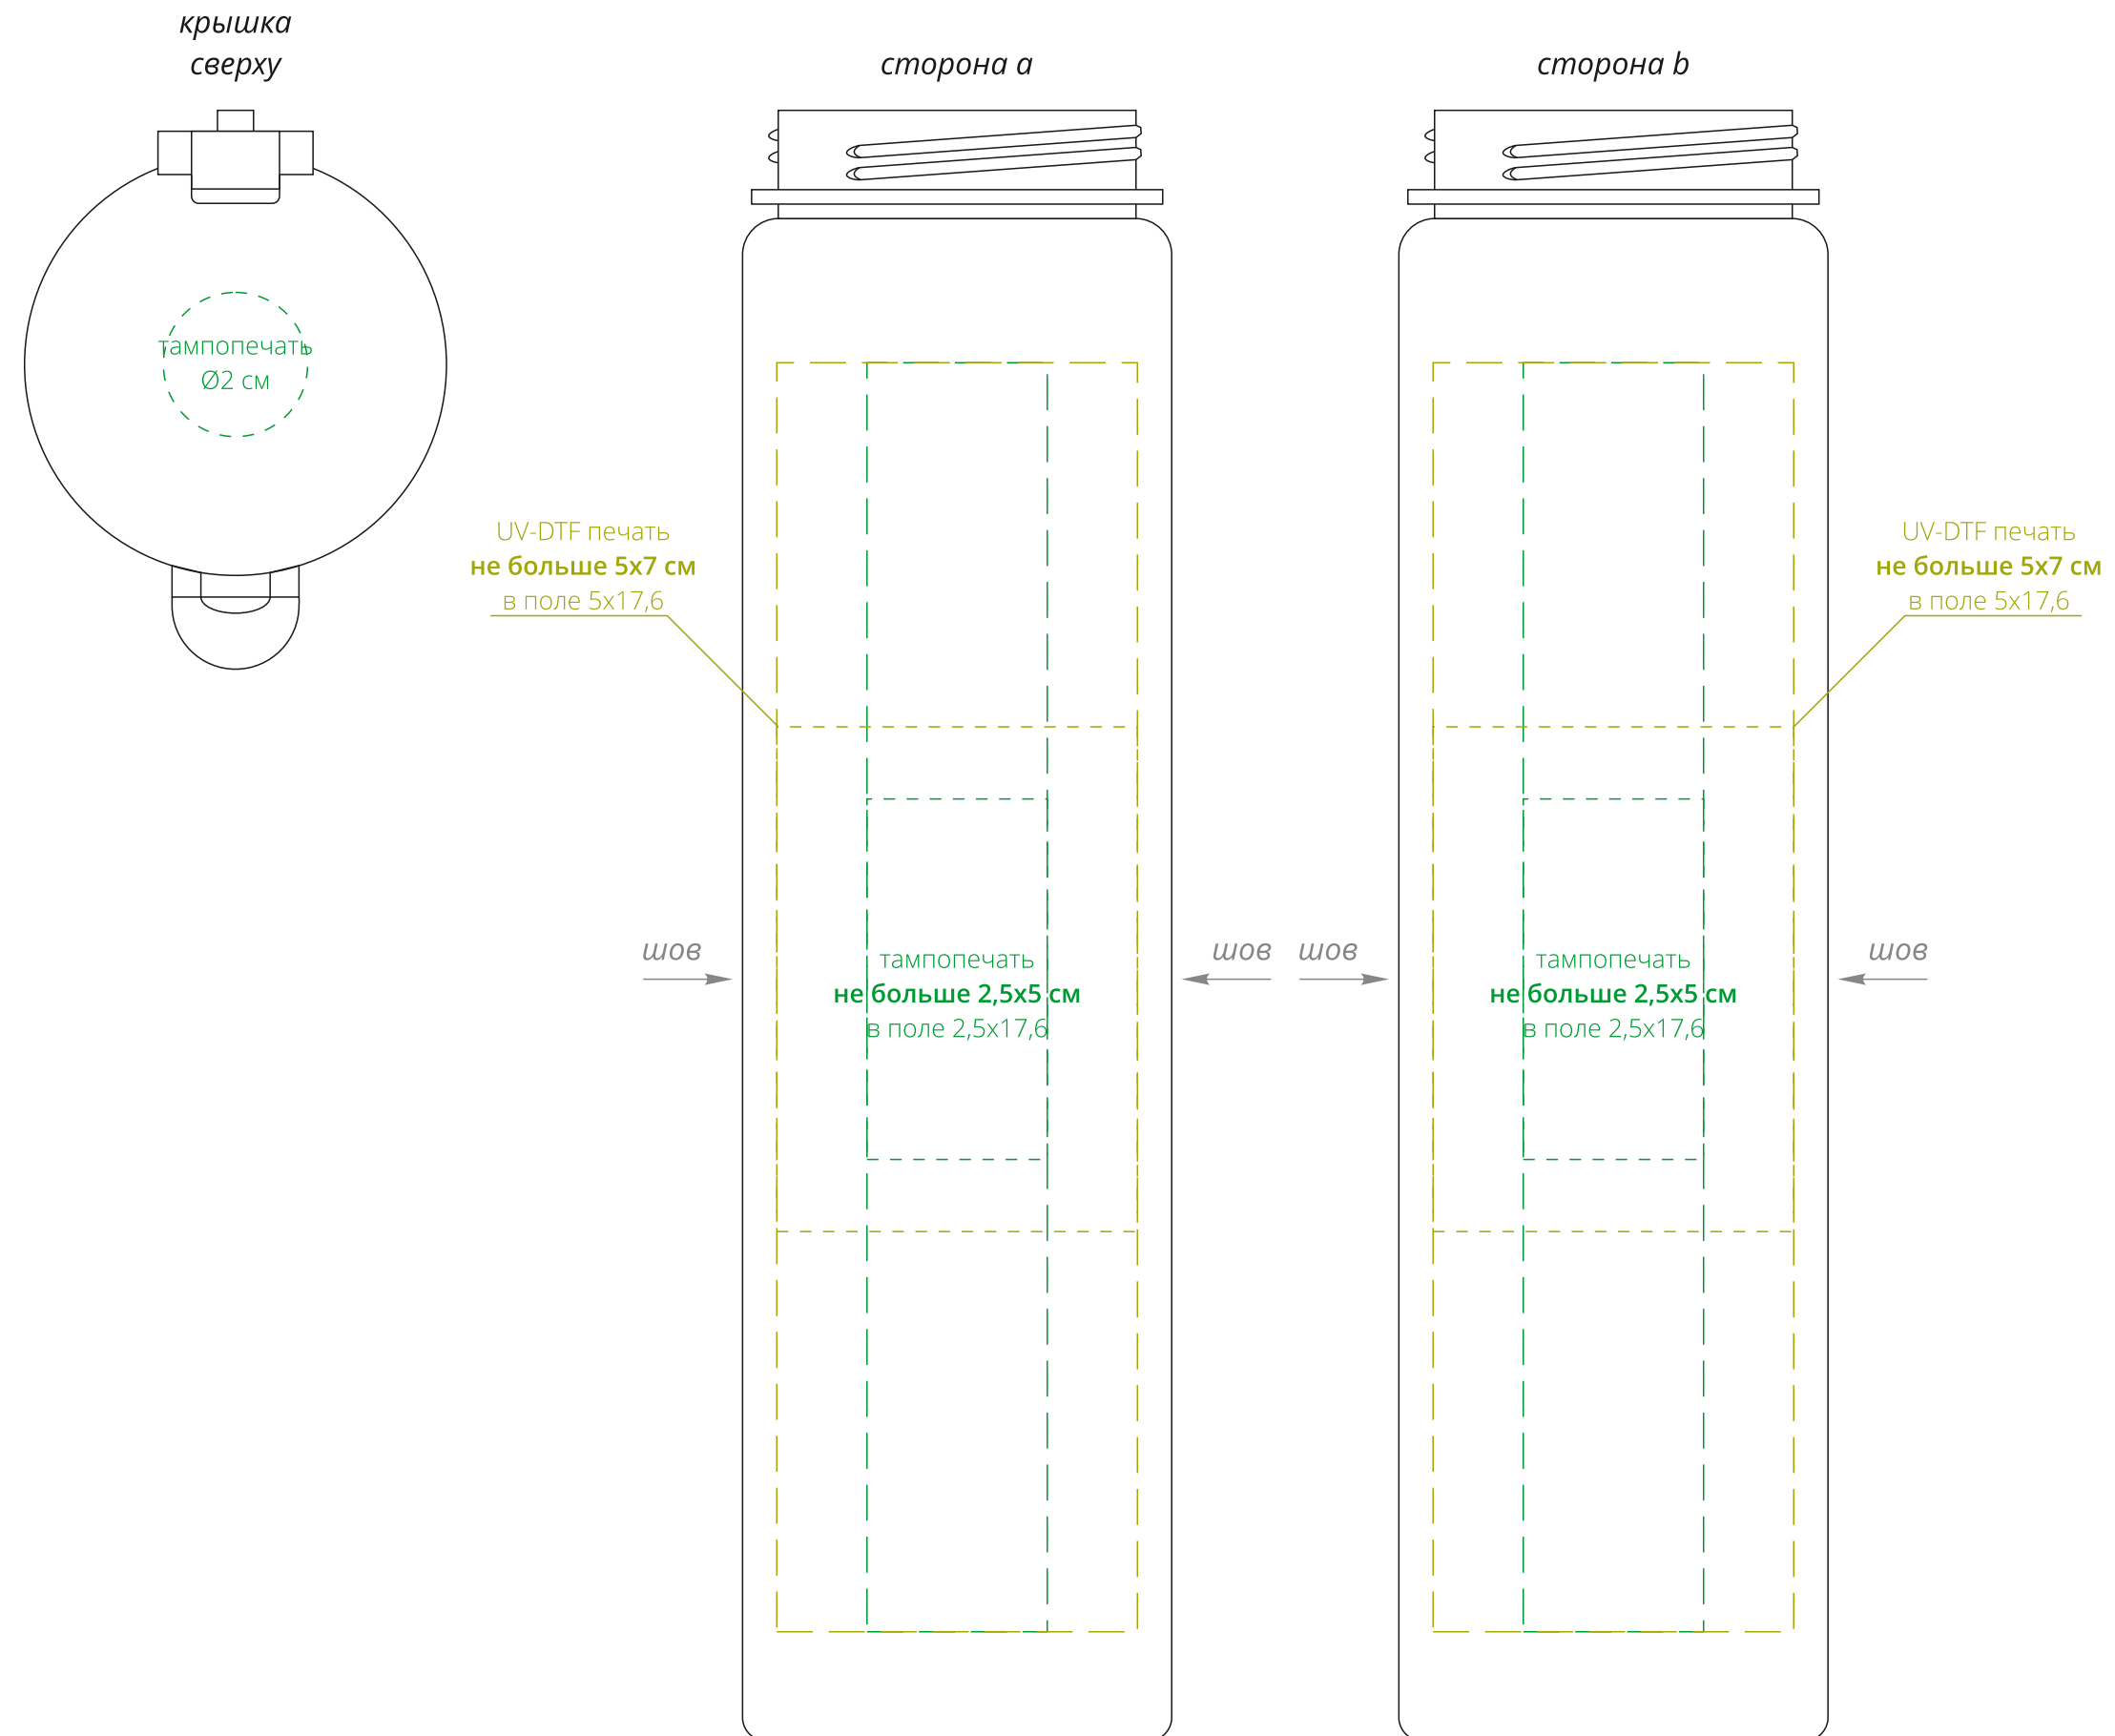

Арт. 12351
Бутылка для воды Barley
M1:1

Внимание!

Крышка фиксируется по-разному.

Для UV-DTF: нанесение возможно только на плашке прямоугольной или квадратной формы.