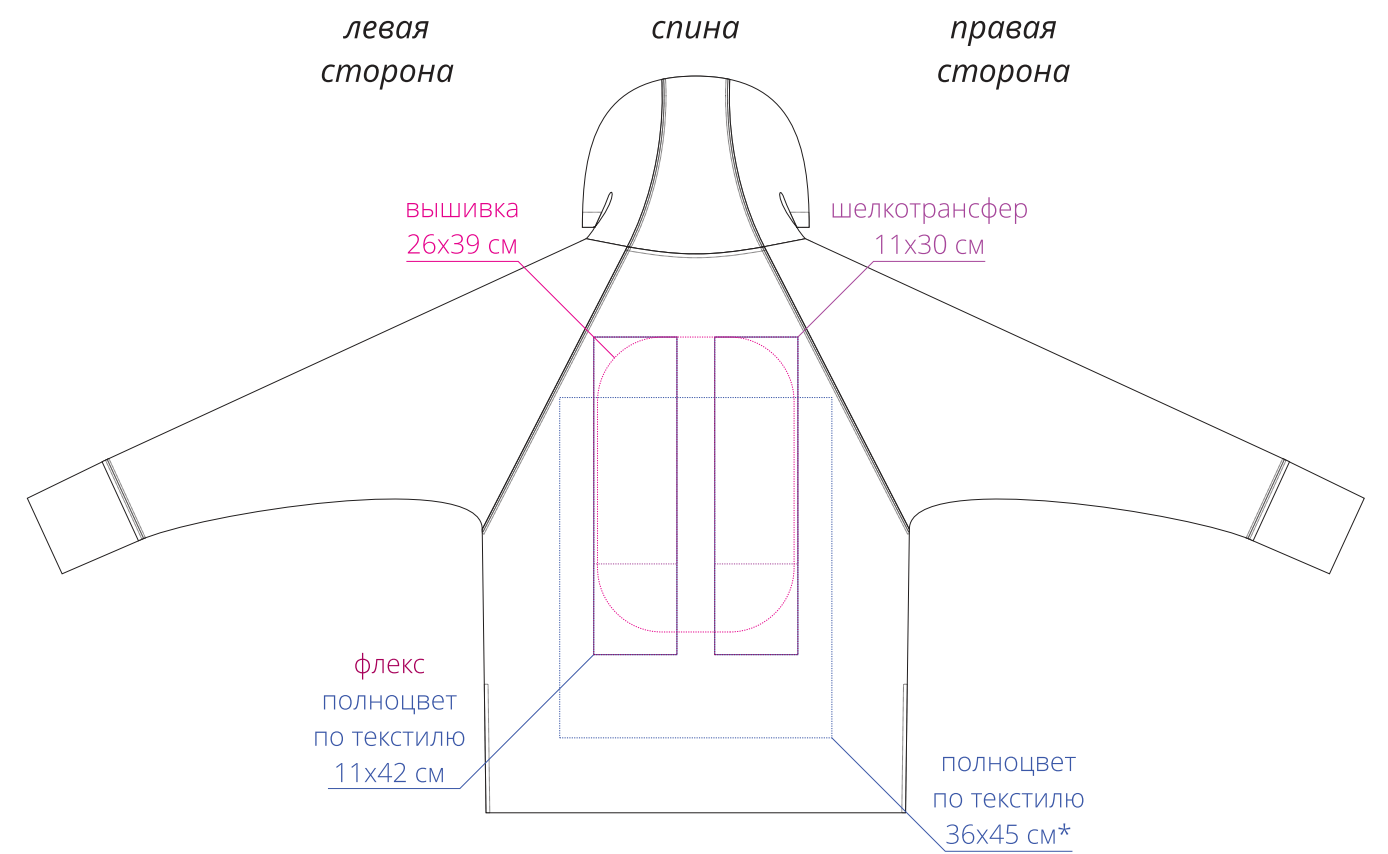

Арт. 12185  
Худи унисекс Vozduh 1.0  
M1:10

**\* нанесение полноцвет по текстилю на спине размером 36x44 см возможно только после согласования макета с производством, так как не все изображения подходят для качественного нанесения через швы**