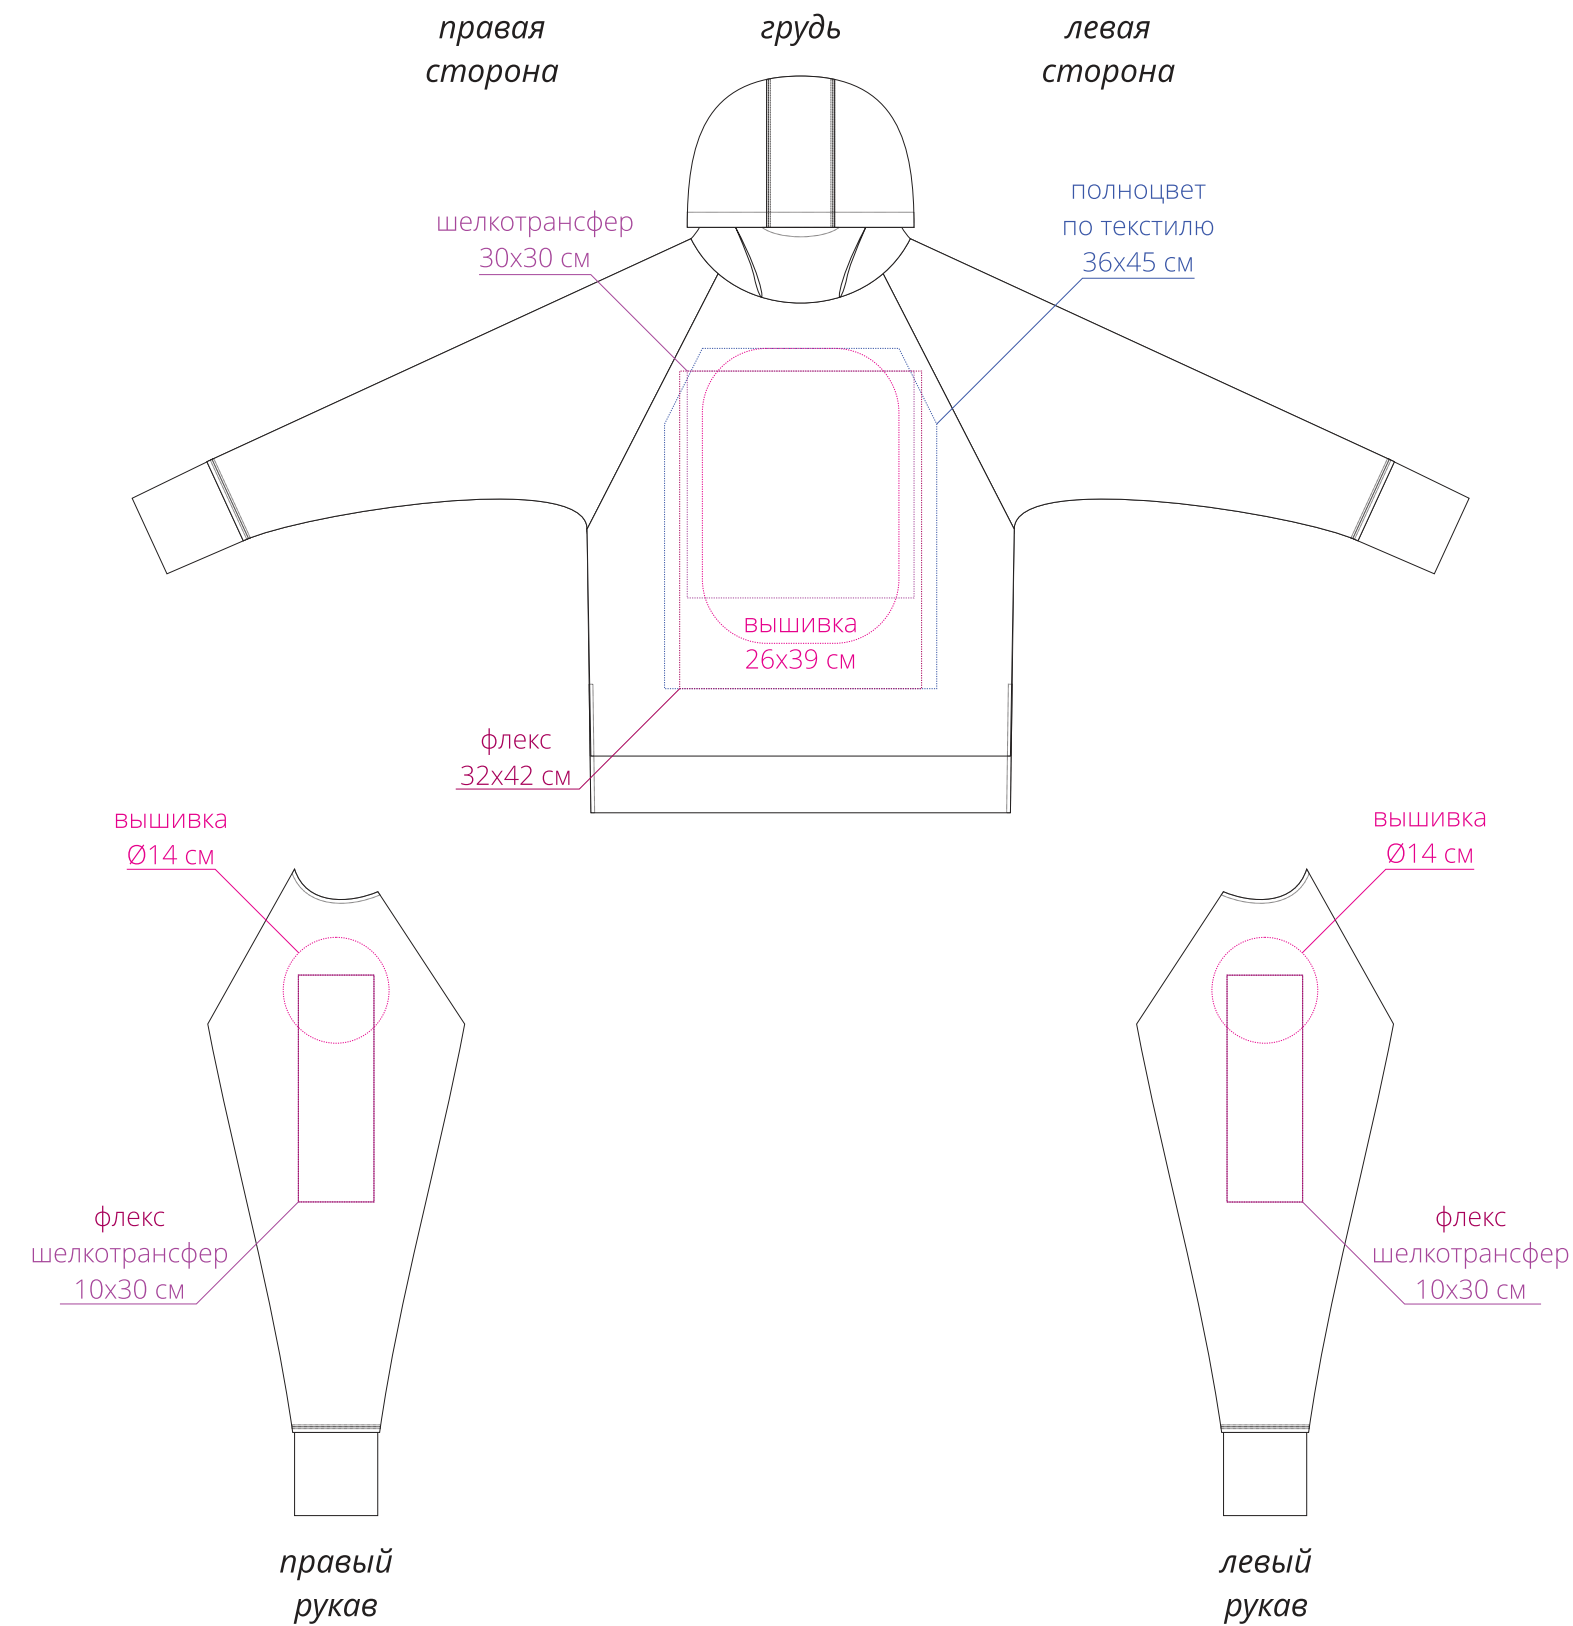

Арт. 12185  
Худи унисекс Vozduh 1.0  
M1:10

**\* нанесение полноцвет по текстилю на спине размером 36x44 см возможно только после согласования макета с производством, так как не все изображения подходят для качественного нанесения через швы**