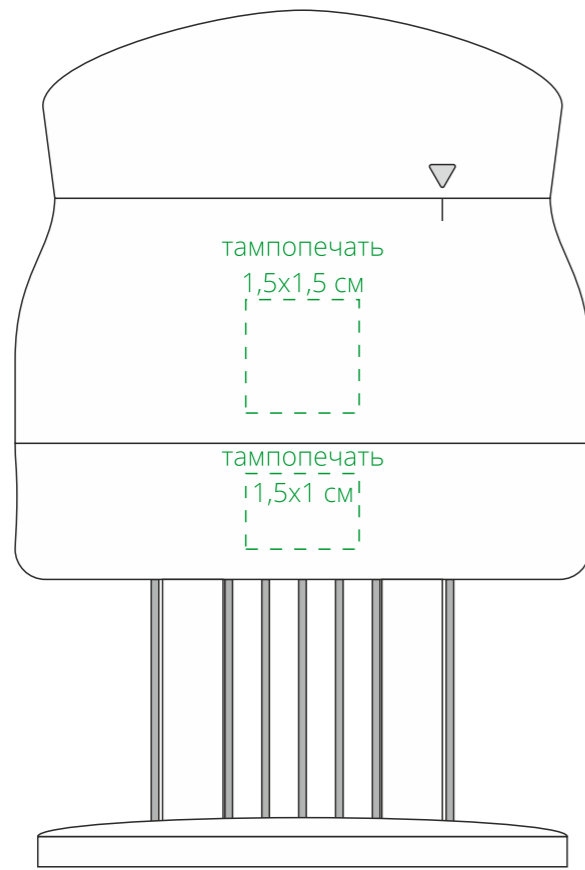

Арт. 12116
Тендеризатор для мяса Softly
M1:1

слева от меток

сторона с метками

справа от меток

оборотная от меток сторона