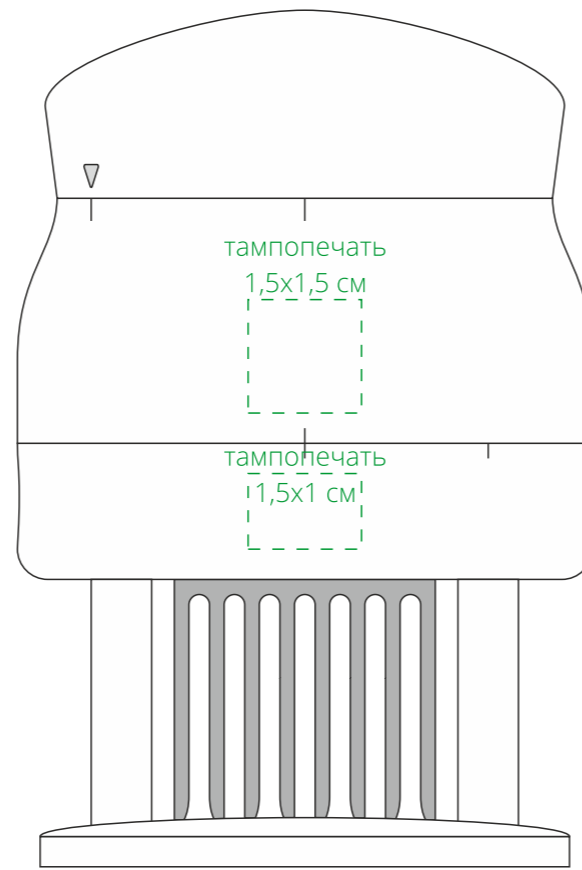

Арт. 12116
Тендеризатор для мяса Softly
M1:1

слева от меток

сторона с метками

справа от меток

оборотная от меток сторона