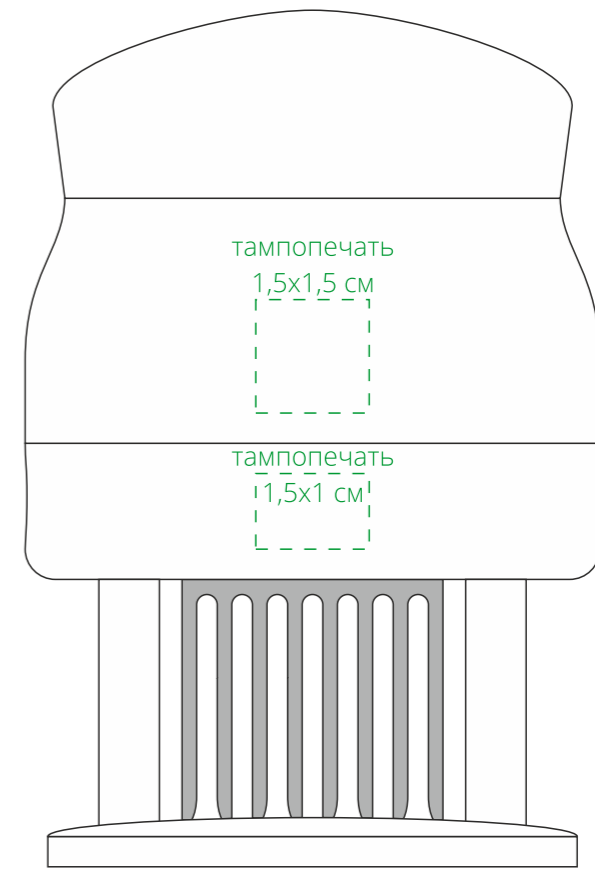

Арт. 12116
Тендеризатор для мяса Softly
M1:1

слева от меток

сторона с метками

справа от меток

оборотная от меток сторона