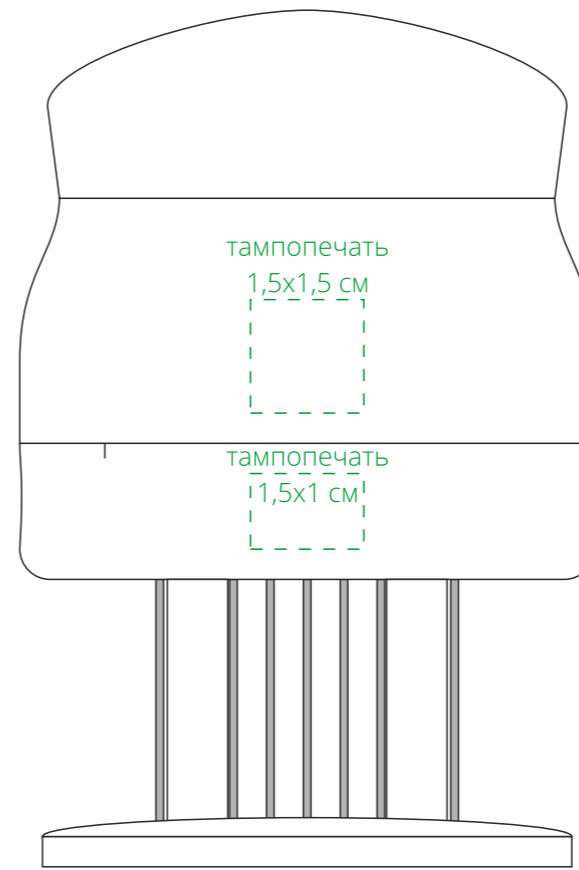

Арт. 12116
Тендеризатор для мяса Softly
M1:1

слева от меток

сторона с метками

справа от меток

оборотная от меток сторона