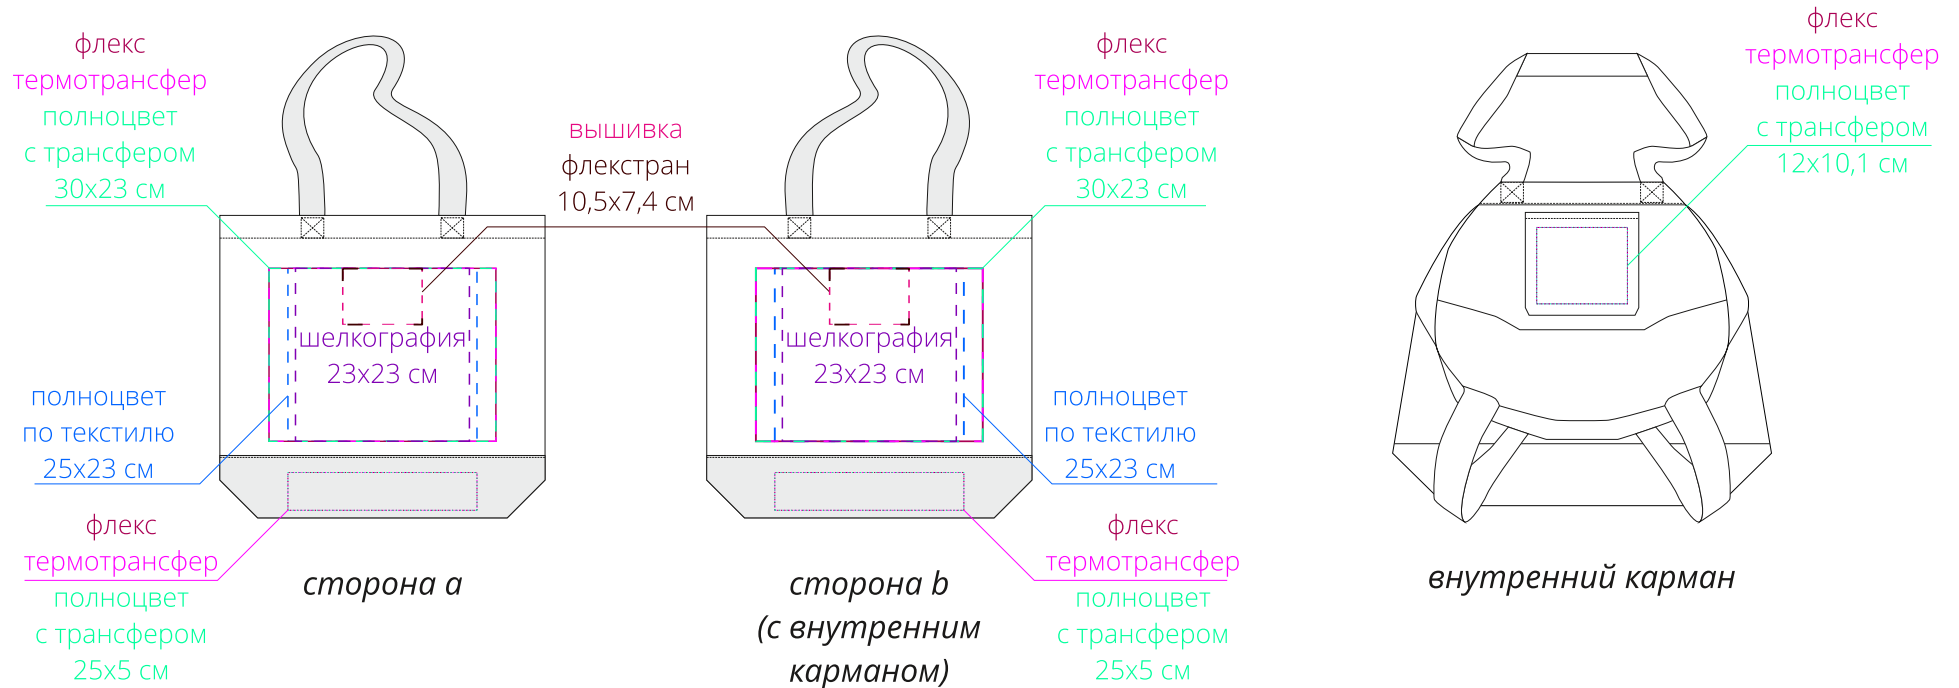

Арт. 11743
Холщовая сумка Shopaholic
M1:10

Важно!

Для шелкографии, шелкотрансфера, флекса, полноцвета с трансфером (B, D; F; DTF): поверхность изделия имеет выраженную текстуру.

Толщина линий и пробельных элементов в нанесении должна быть не менее 2 мм.

Для вышивки:

- нанесение можно сделать на изделии в любом месте с учетом отступа 5 см от шва без согласования производства.