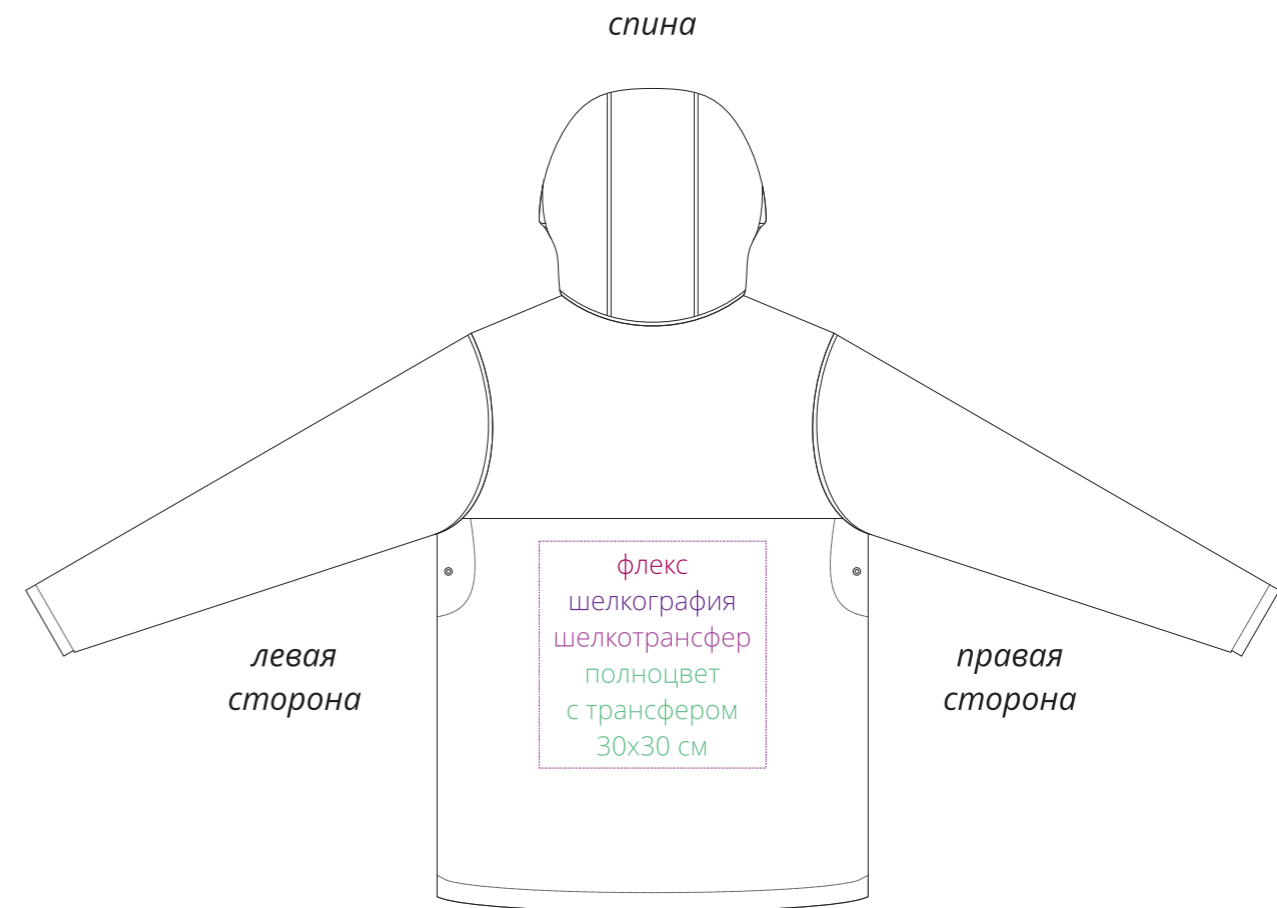

Арт. 11627  
Дождевик мужской Squall  
M1:10

**Внимание!**  
**Для шелкографии можно использовать только золотистый, серебристый и бронзовый цвета.**