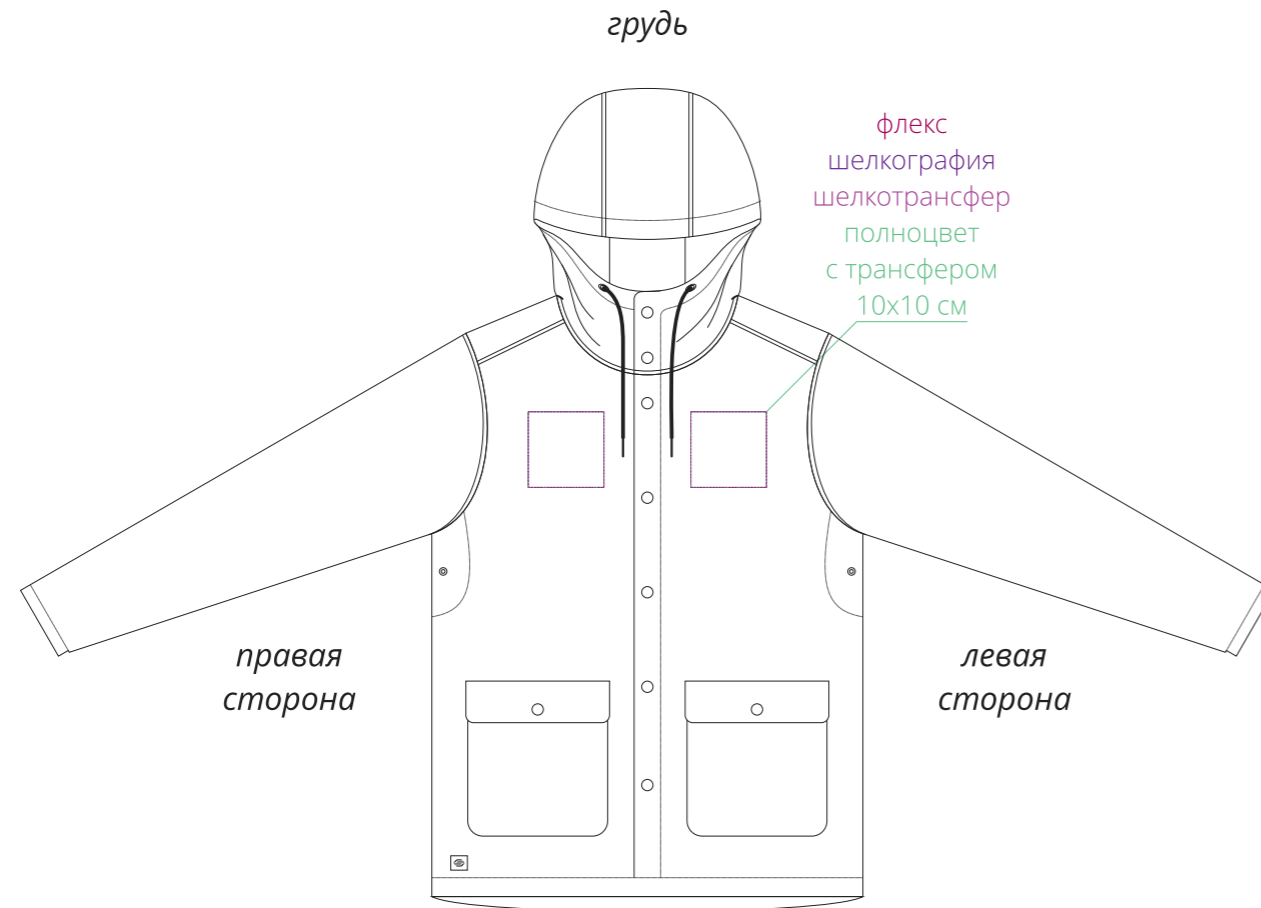

Арт. 11627  
Дождевик мужской Squall  
M1:10

**Внимание!**  
**Для шелкографии можно использовать только золотистый, серебристый и бронзовый цвета.**