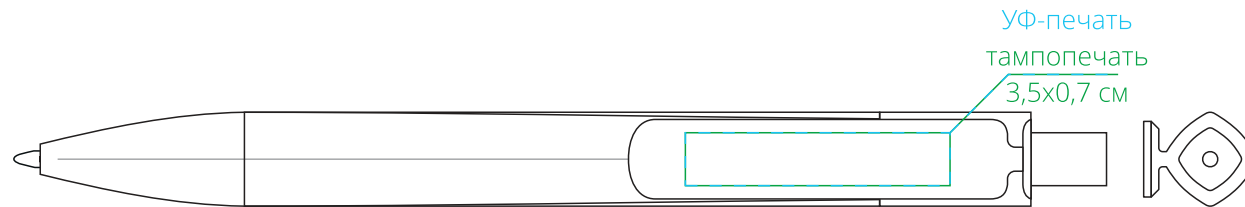

Арт. 11424

Ручка шариковая Prodir DS4 PMM-P

M1:1

*на одной линии с клипом*

*слева от клипа*

*справа от клипа*

*на оборотной от клипа стороне 1*

*на оборотной от клипа стороне 2*