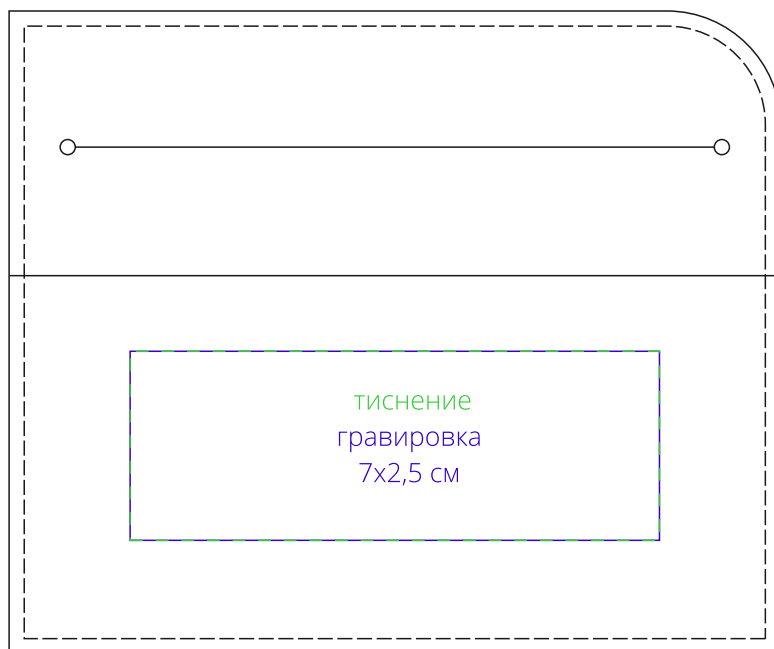

Арт. 11414

Чехол для карточек Apache

M1:1

*лицо*

*оборот*