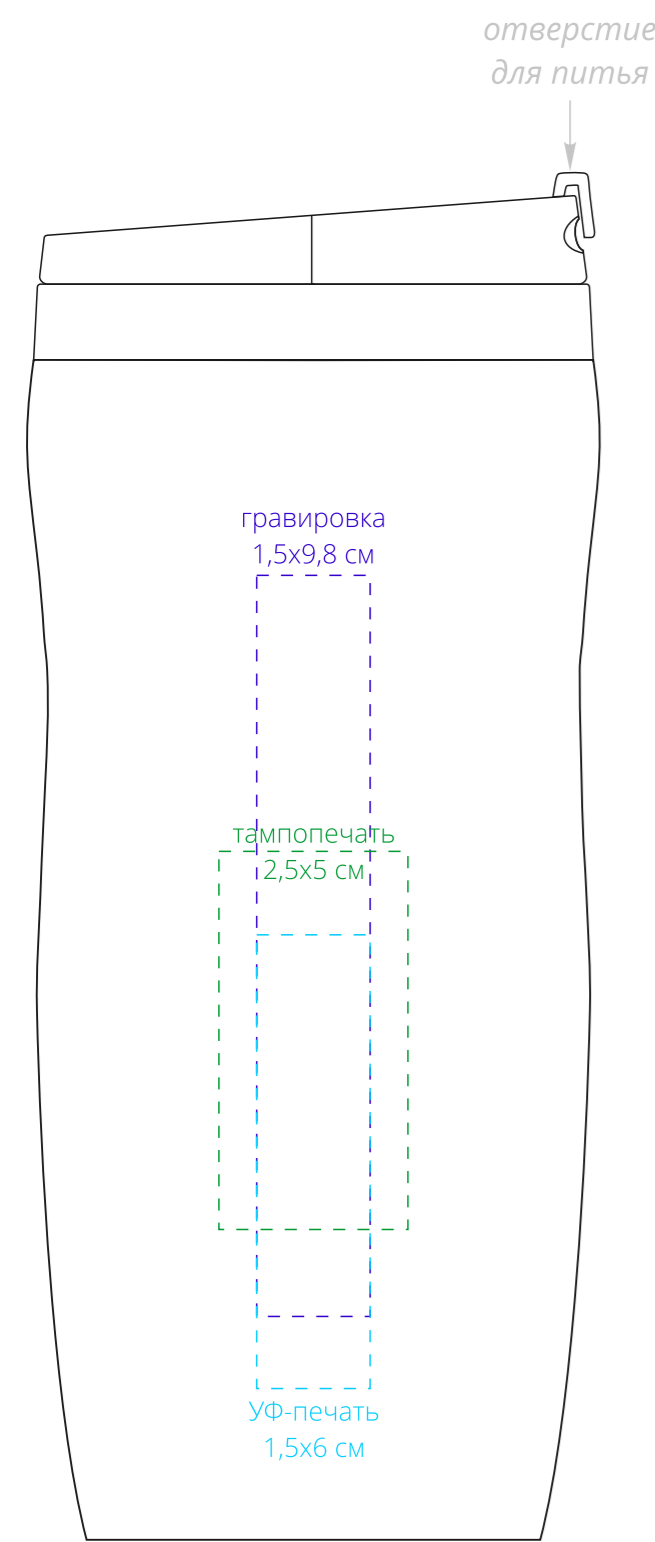

Арт. 11391
Термостакан Forma
M1:1

слева от поильника

сторона поильника

справа от поильника

напротив поильника

по периметру