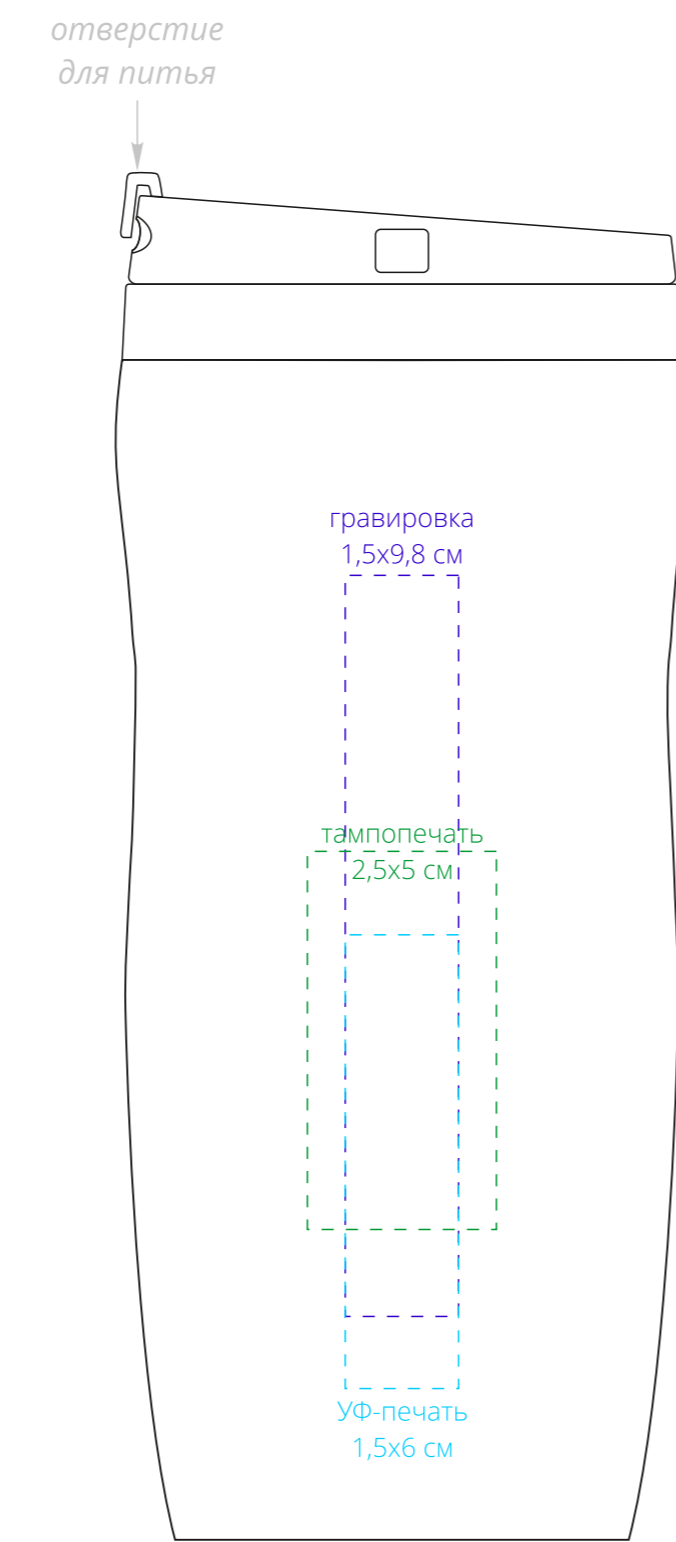

Арт. 11391
Термостакан Forma
M1:1

слева от поильника

сторона поильника

справа от поильника

напротив поильника

по периметру