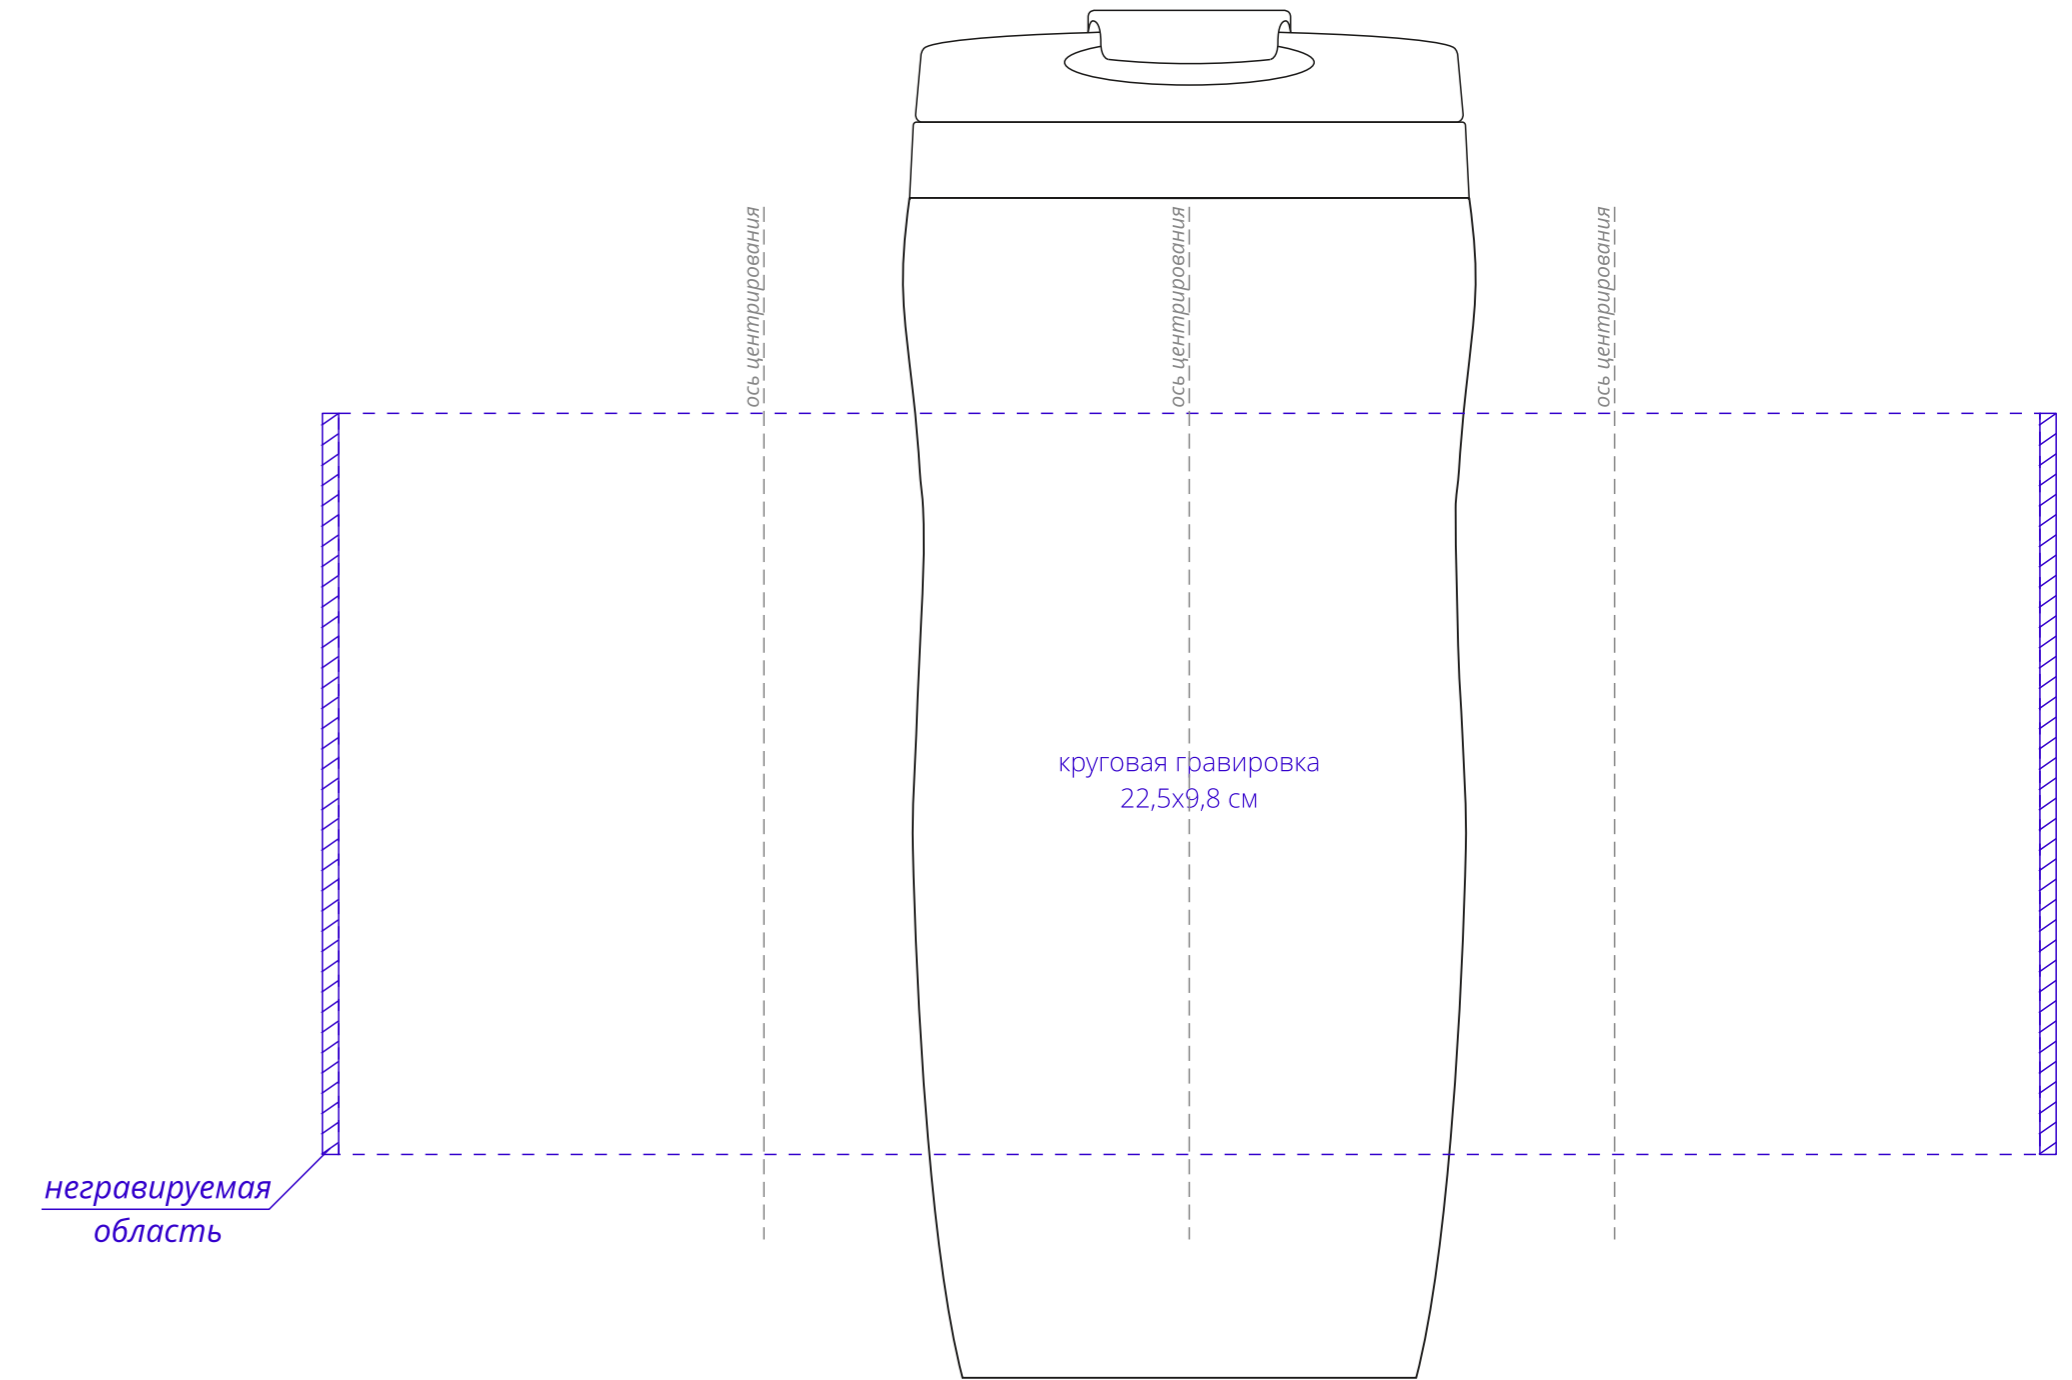

Арт. 11391
Термостакан Forma
M1:1

слева от поильника

сторона поильника

справа от поильника

напротив поильника

по периметру