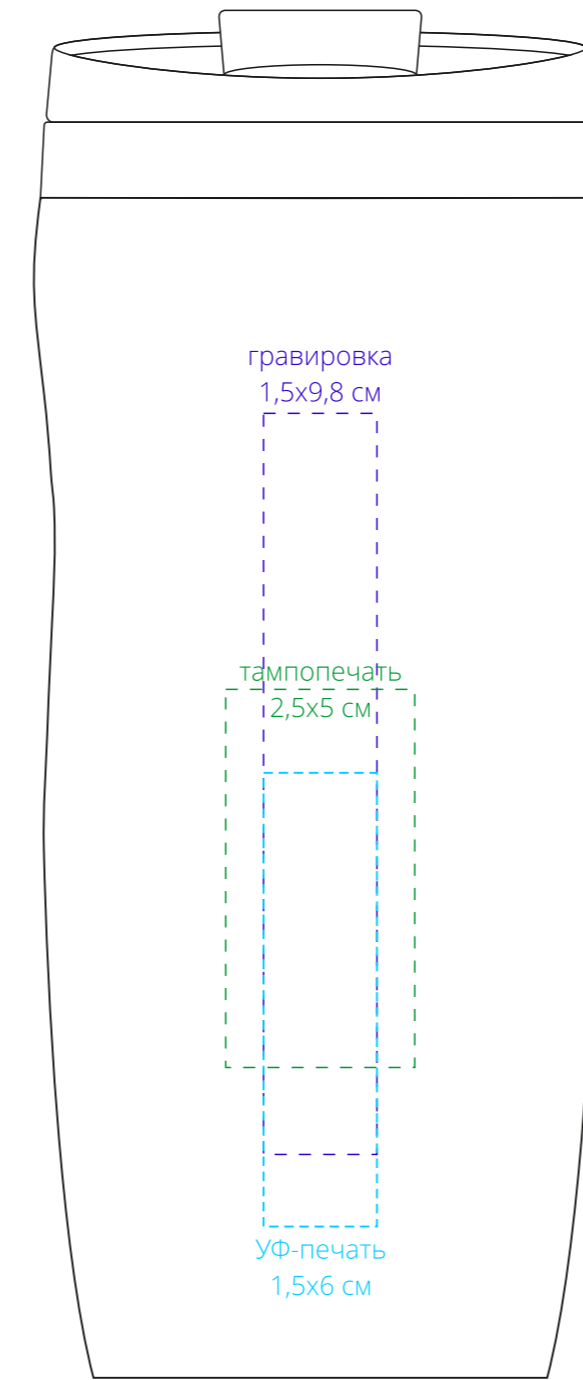

Арт. 11391
Термостакан Forma
M1:1

слева от поильника

сторона поильника

справа от поильника

напротив поильника

по периметру