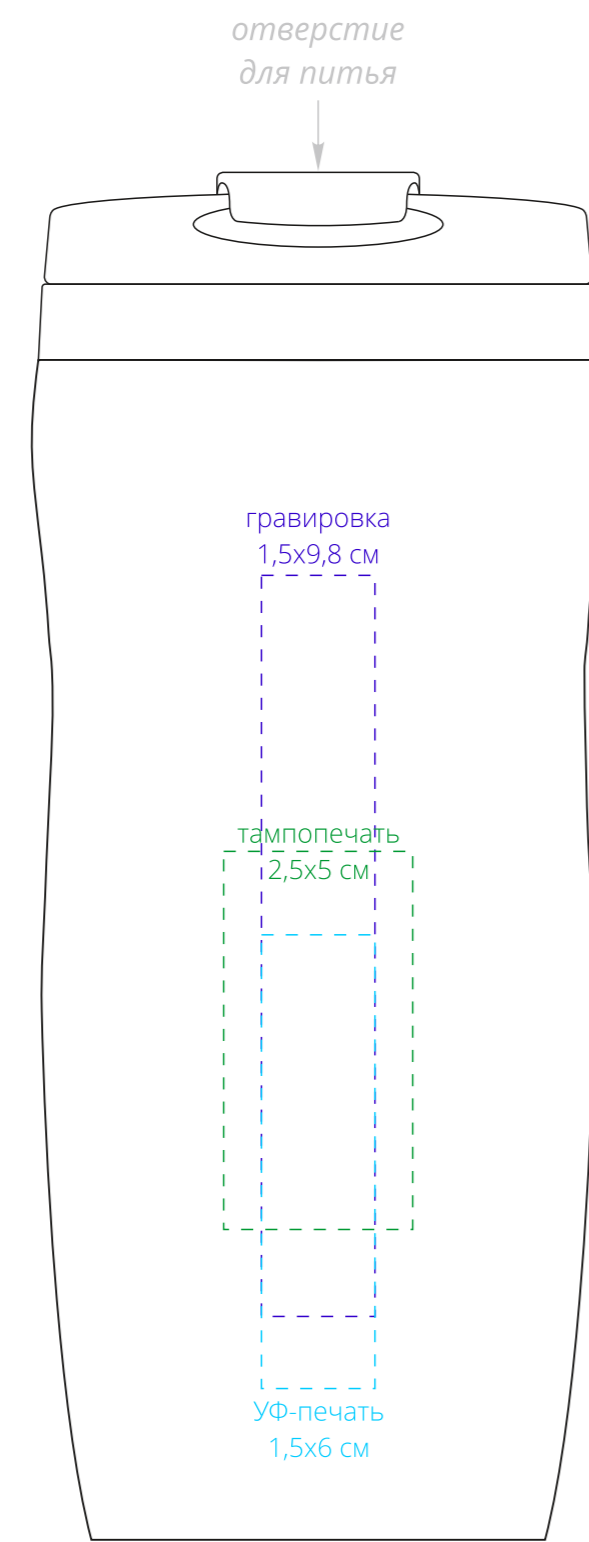

Арт. 11391
Термостакан Forma
M1:1

слева от поильника

сторона поильника

справа от поильника

напротив поильника

по периметру