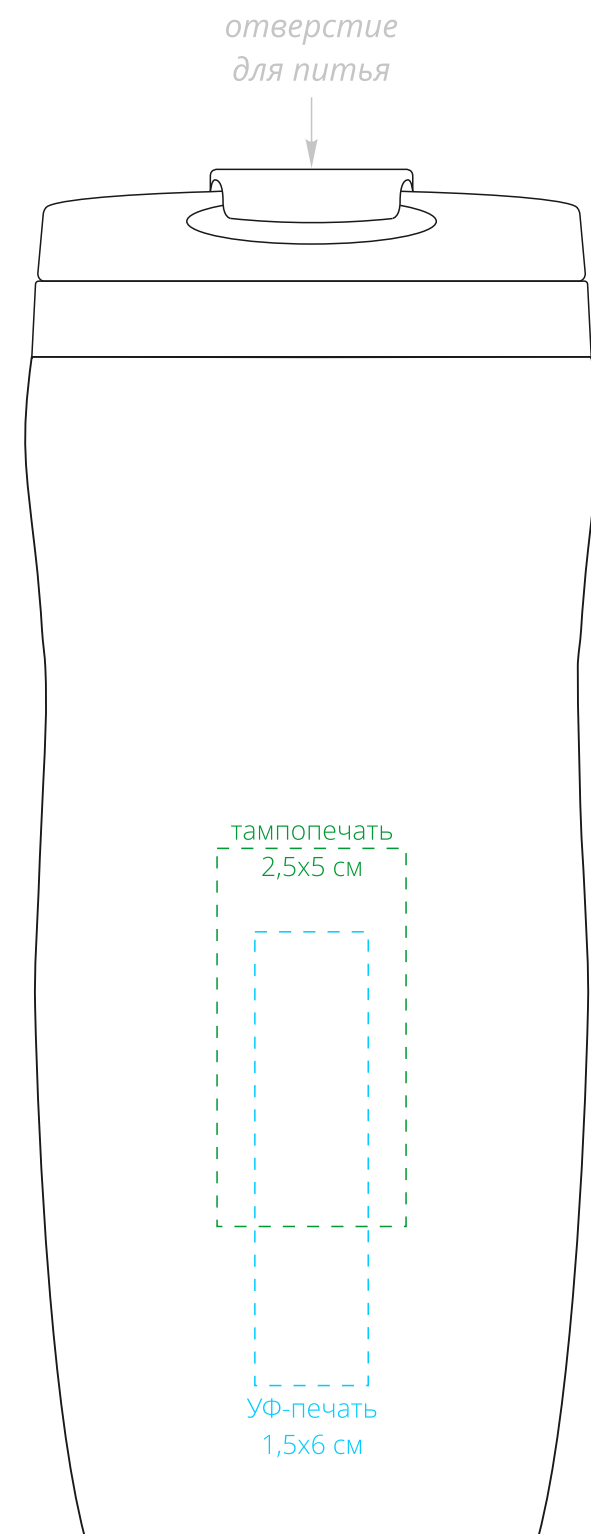

Арт. 11391
Термостакан Forma
M1:1

слева от поильника

сторона поильника

справа от поильника

напротив поильника