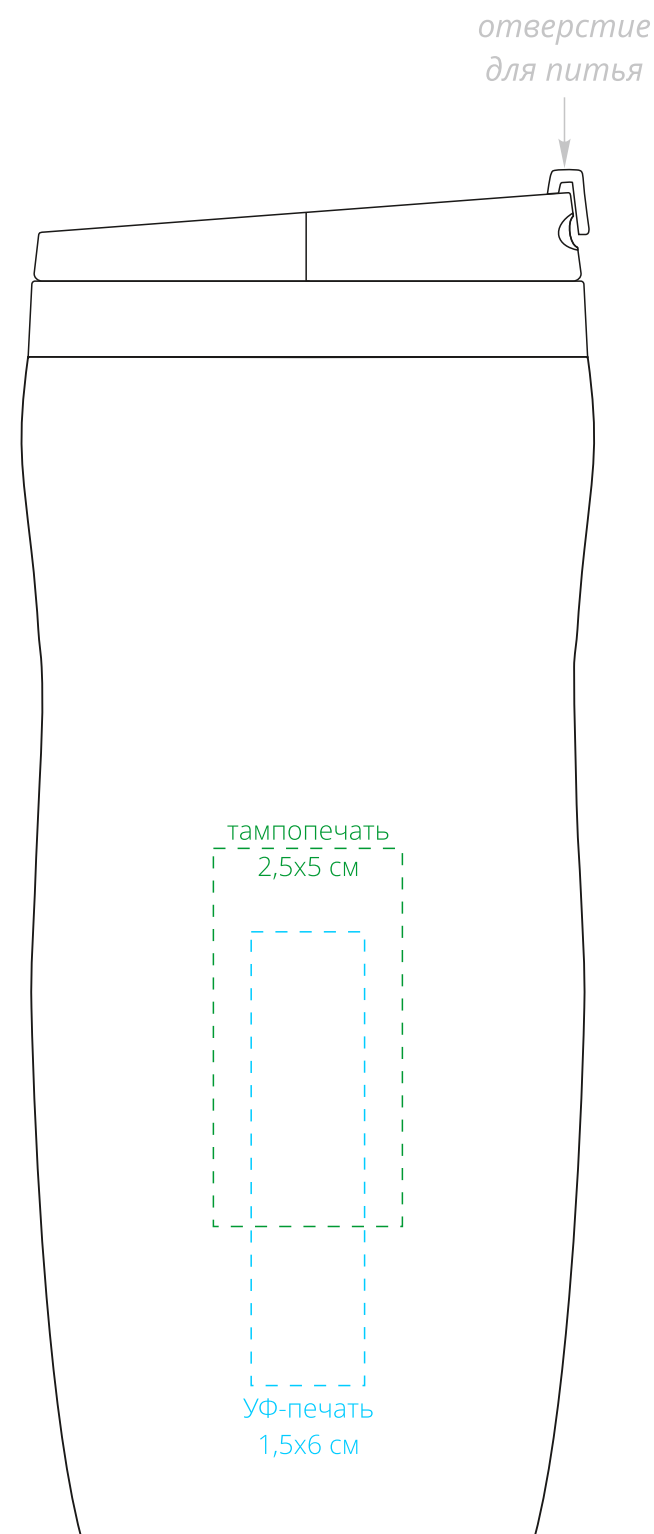

Арт. 11391
Термостакан Forma
M1:1

слева от поильника

сторона поильника

справа от поильника

напротив поильника