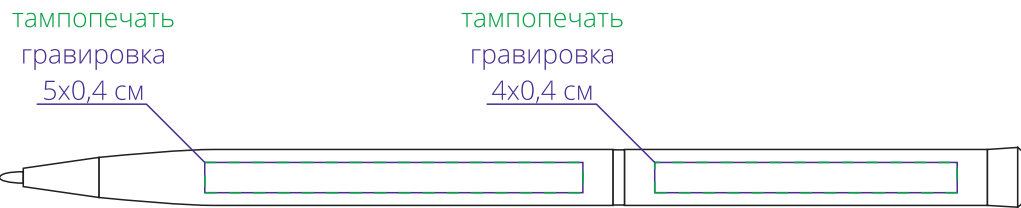

Арт. 11231

Ручка шариковая Hotel Ferra

M1:1

*справа от клипа*

*на одной линии с клипом*

↓  
стержень  
закрывается  
поворотом клипа  
от себя

*слева от клипа*

*оборотная от клипа сторона*