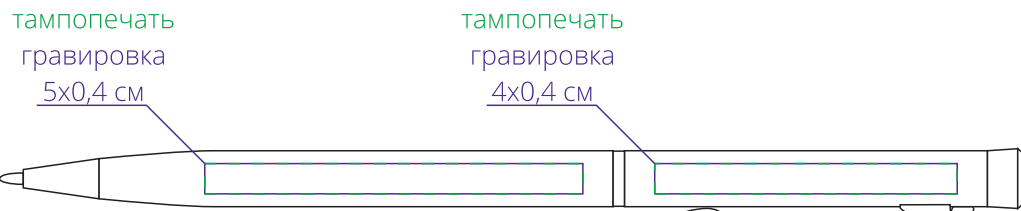

Арт. 11231

Ручка шариковая Hotel Ferra

M1:1

*справа от клипа*

*на одной линии с клипом*

↓  
стержень  
закрывается  
поворотом клипа  
от себя

*слева от клипа*

*оборотная от клипа сторона*