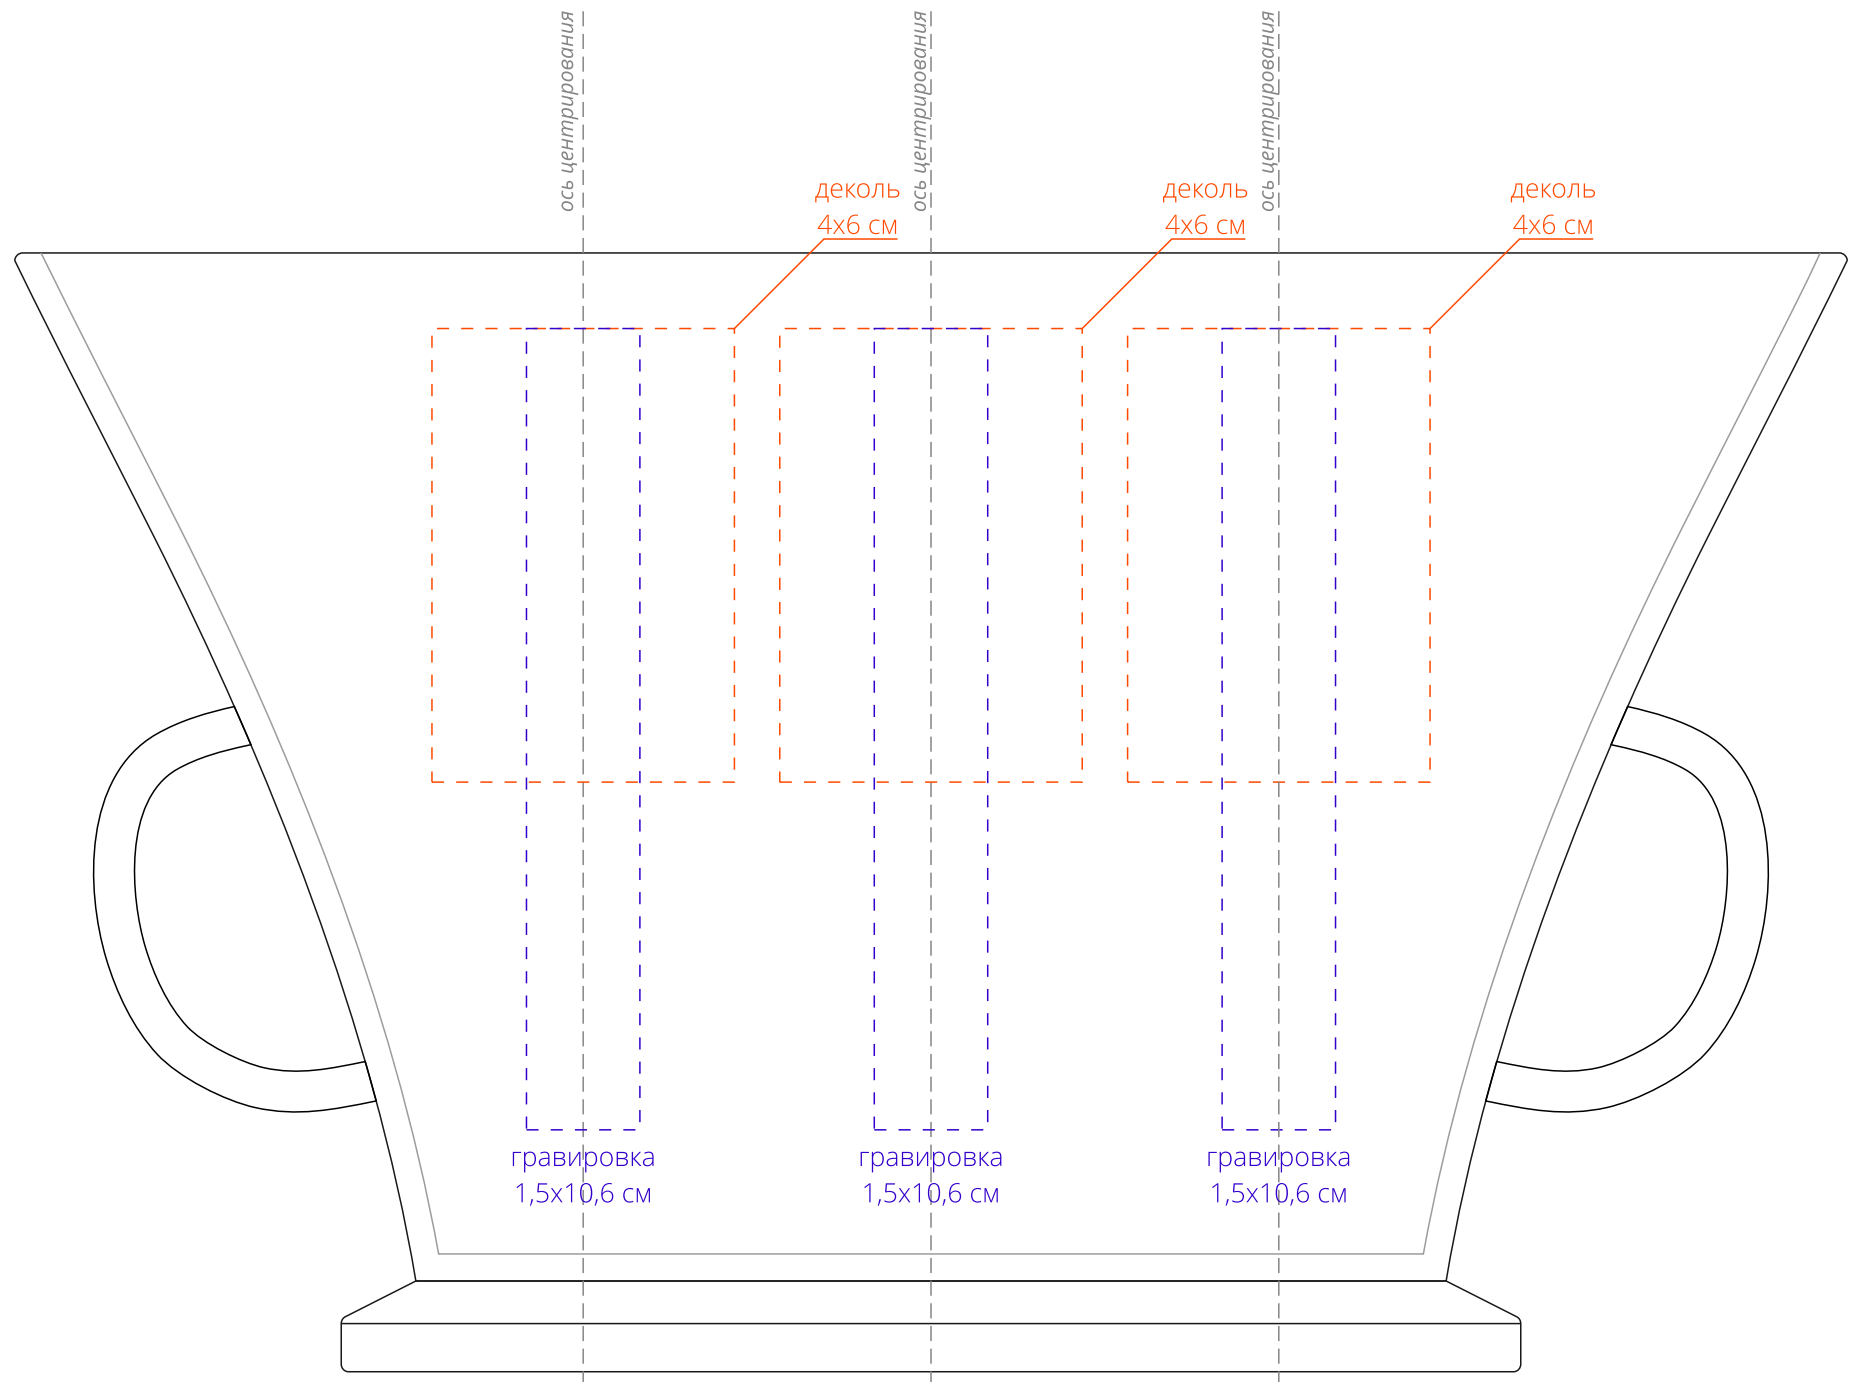

Арт. 11223
Кружка для латте Creamy
M1:1

Внимание!
При печати по цветным изделиям белый цвет может принимать оттенок цвета изделия.