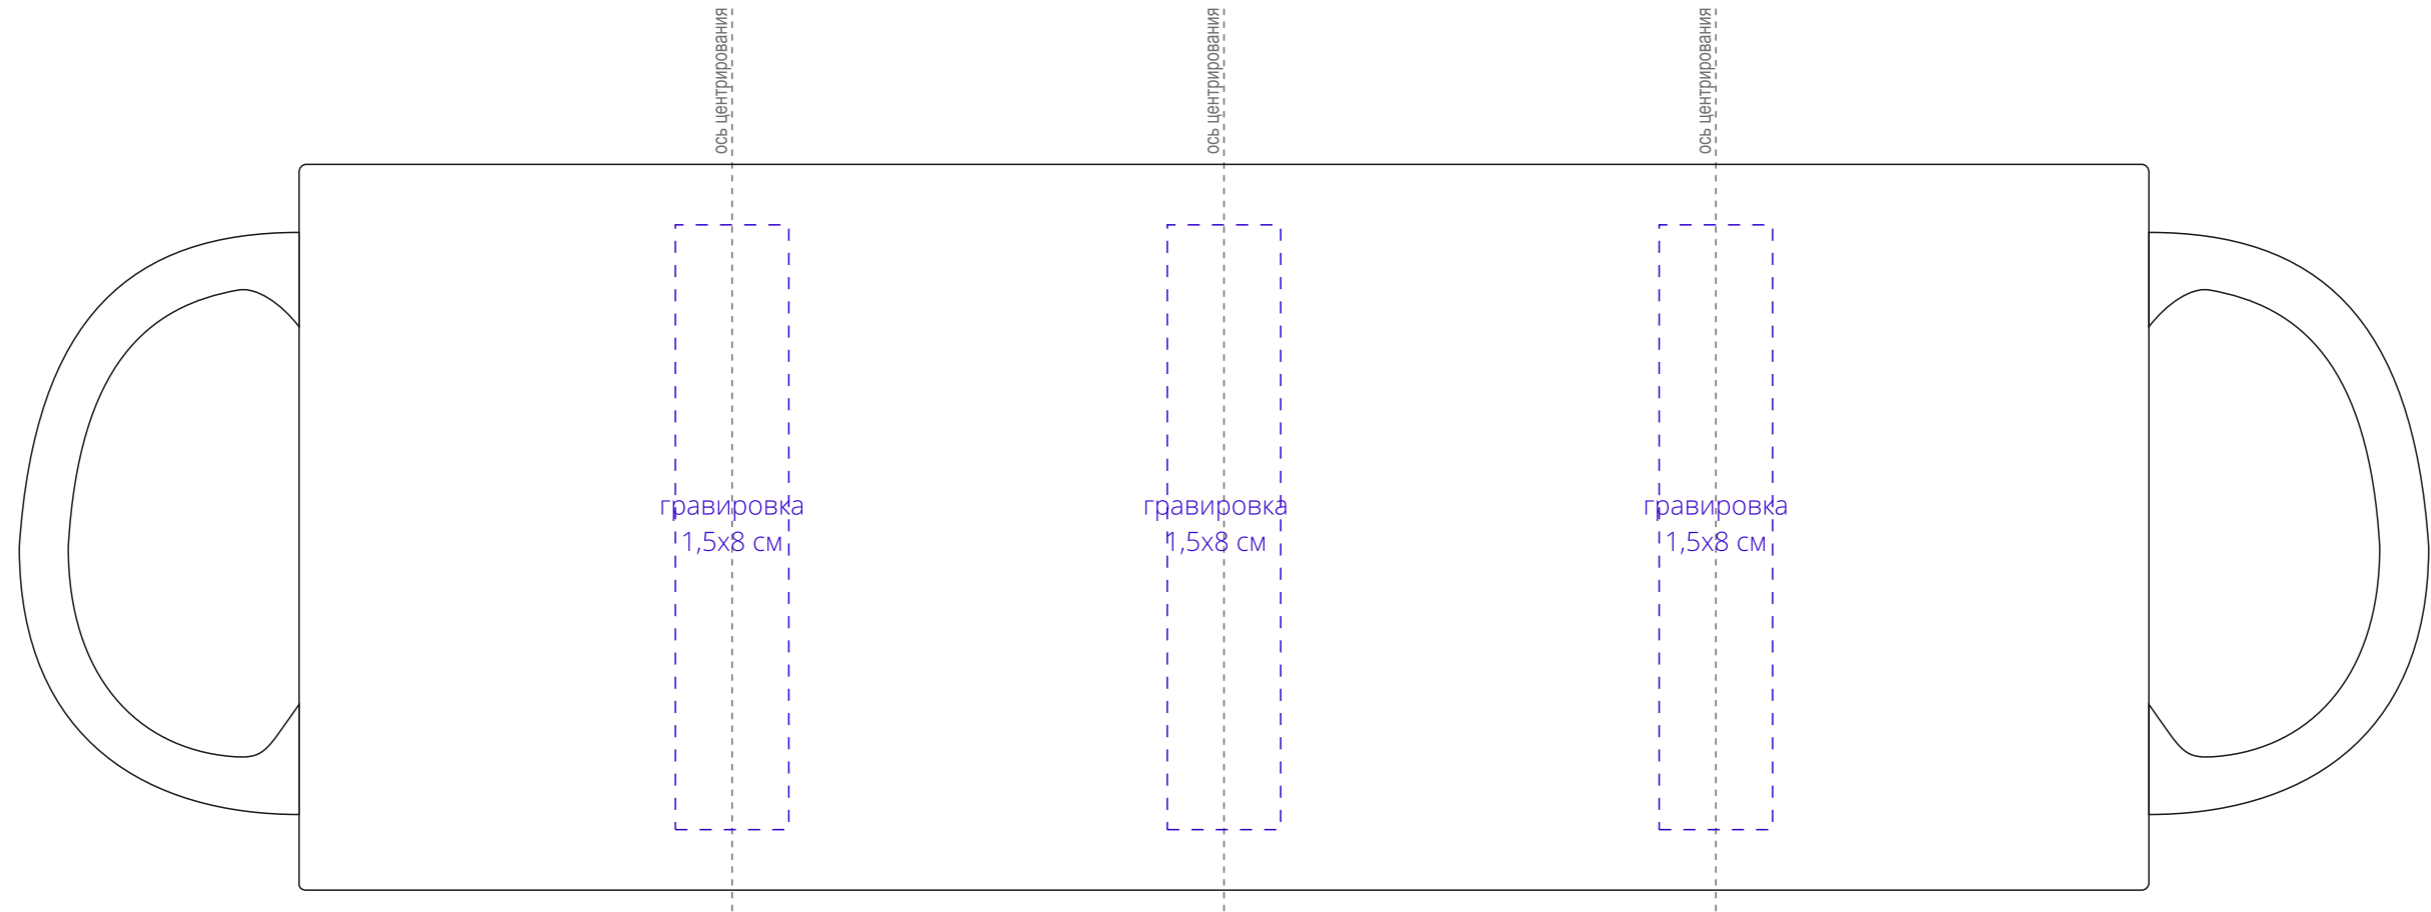

Арт. 10869
Кружка On Display
M1:1

Внимание!
Высота кружки может быть больше или меньше ± 2 мм.