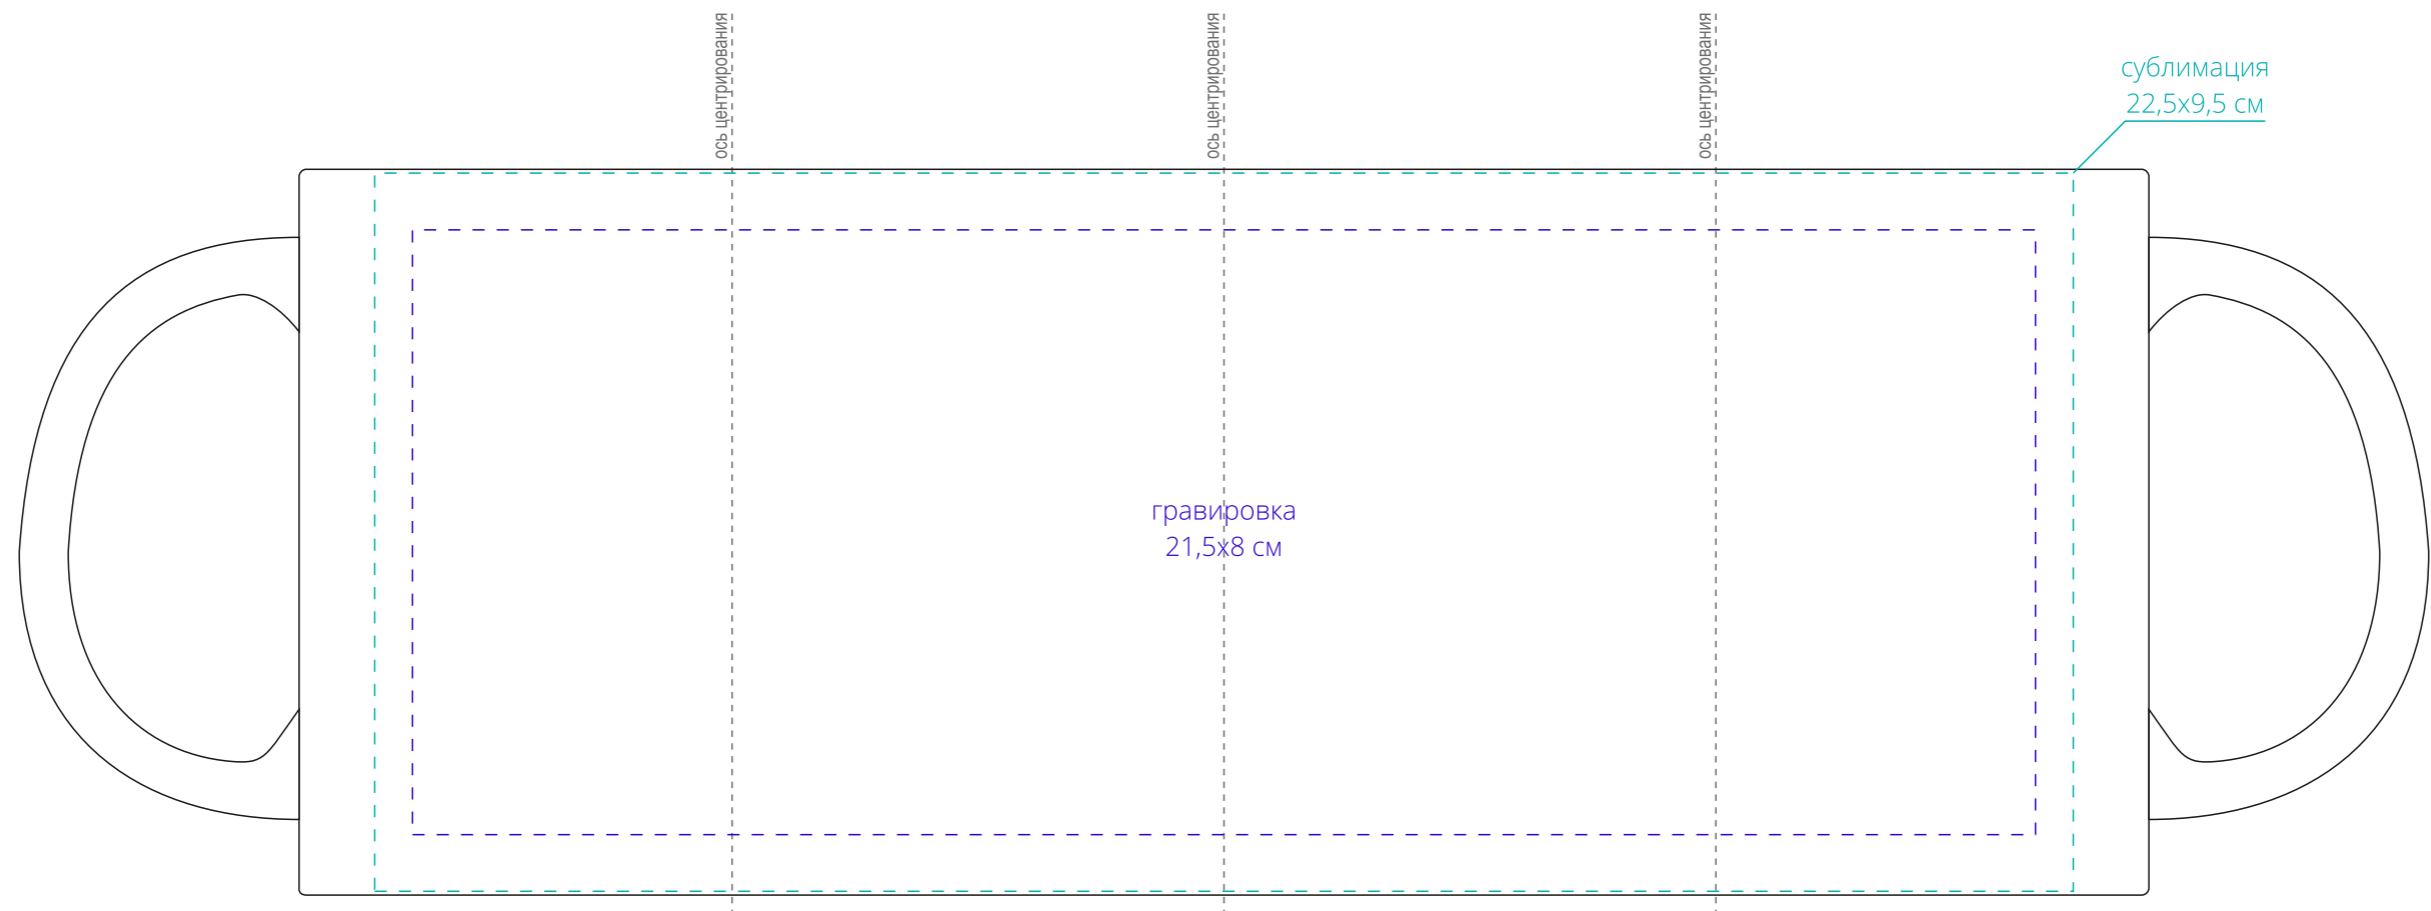

Арт. 10869
Кружка On Display
M1:1

Внимание!
Высота кружки может быть больше или меньше ± 2 мм.