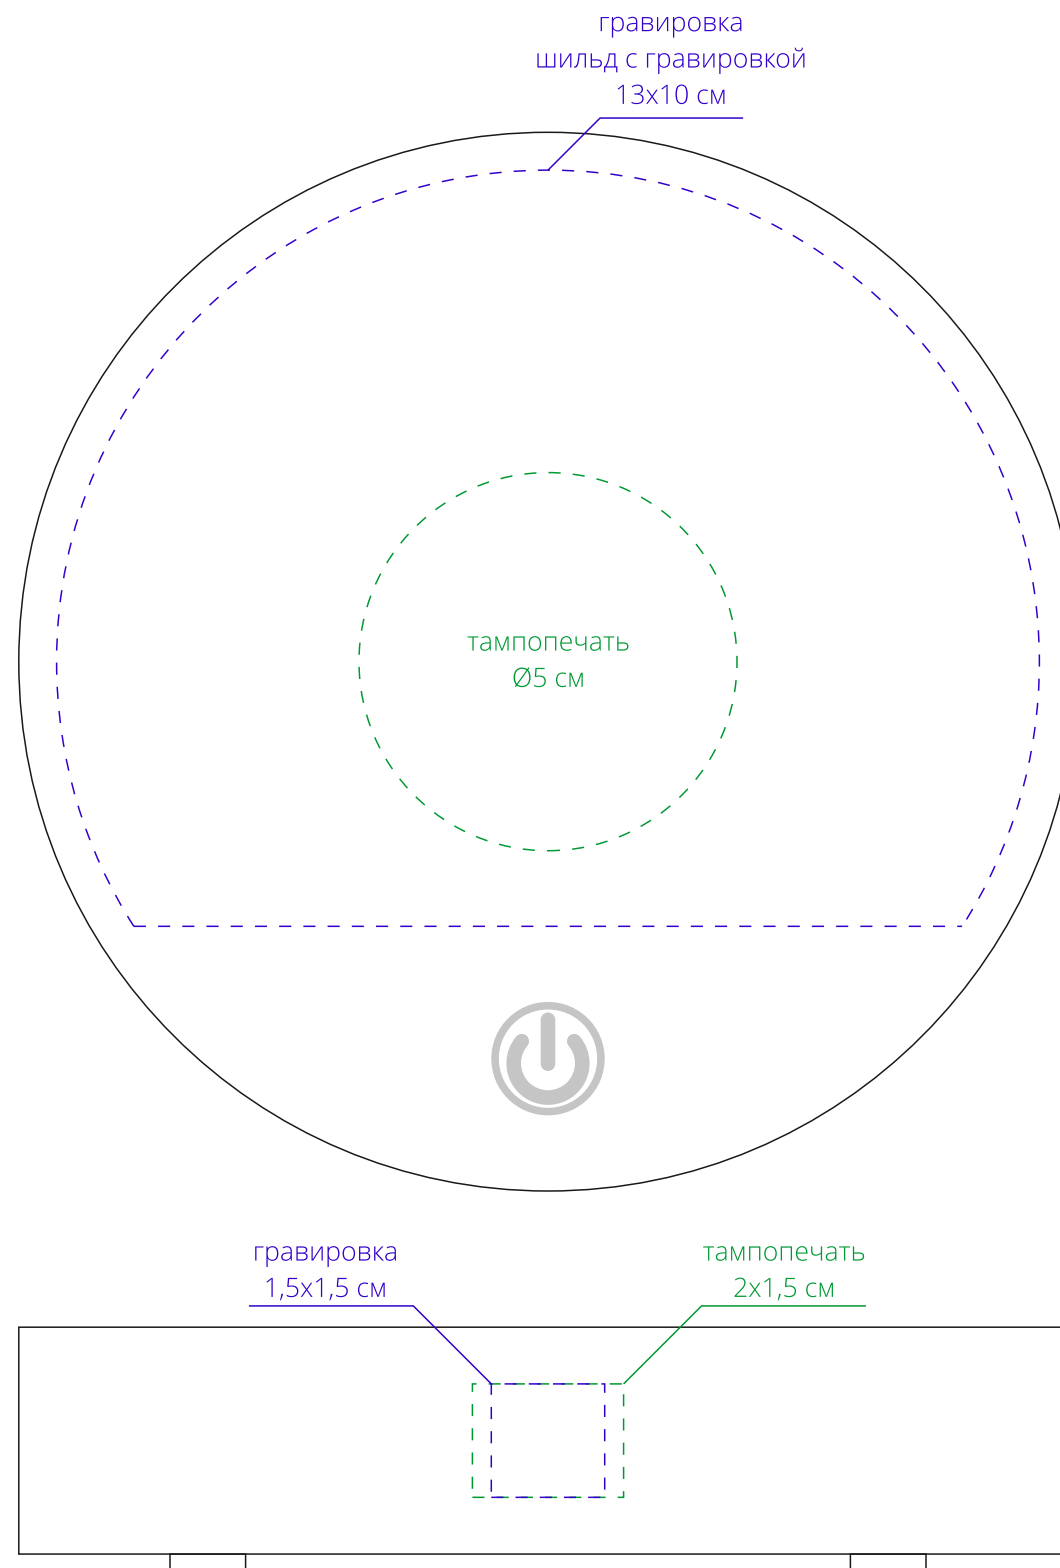

Арт. 10862
Левитирующая луна MoonFlight с
пластиковой подставкой
M1:1

Важно!
Рекомендуемый размер шильда - 7x2 см.