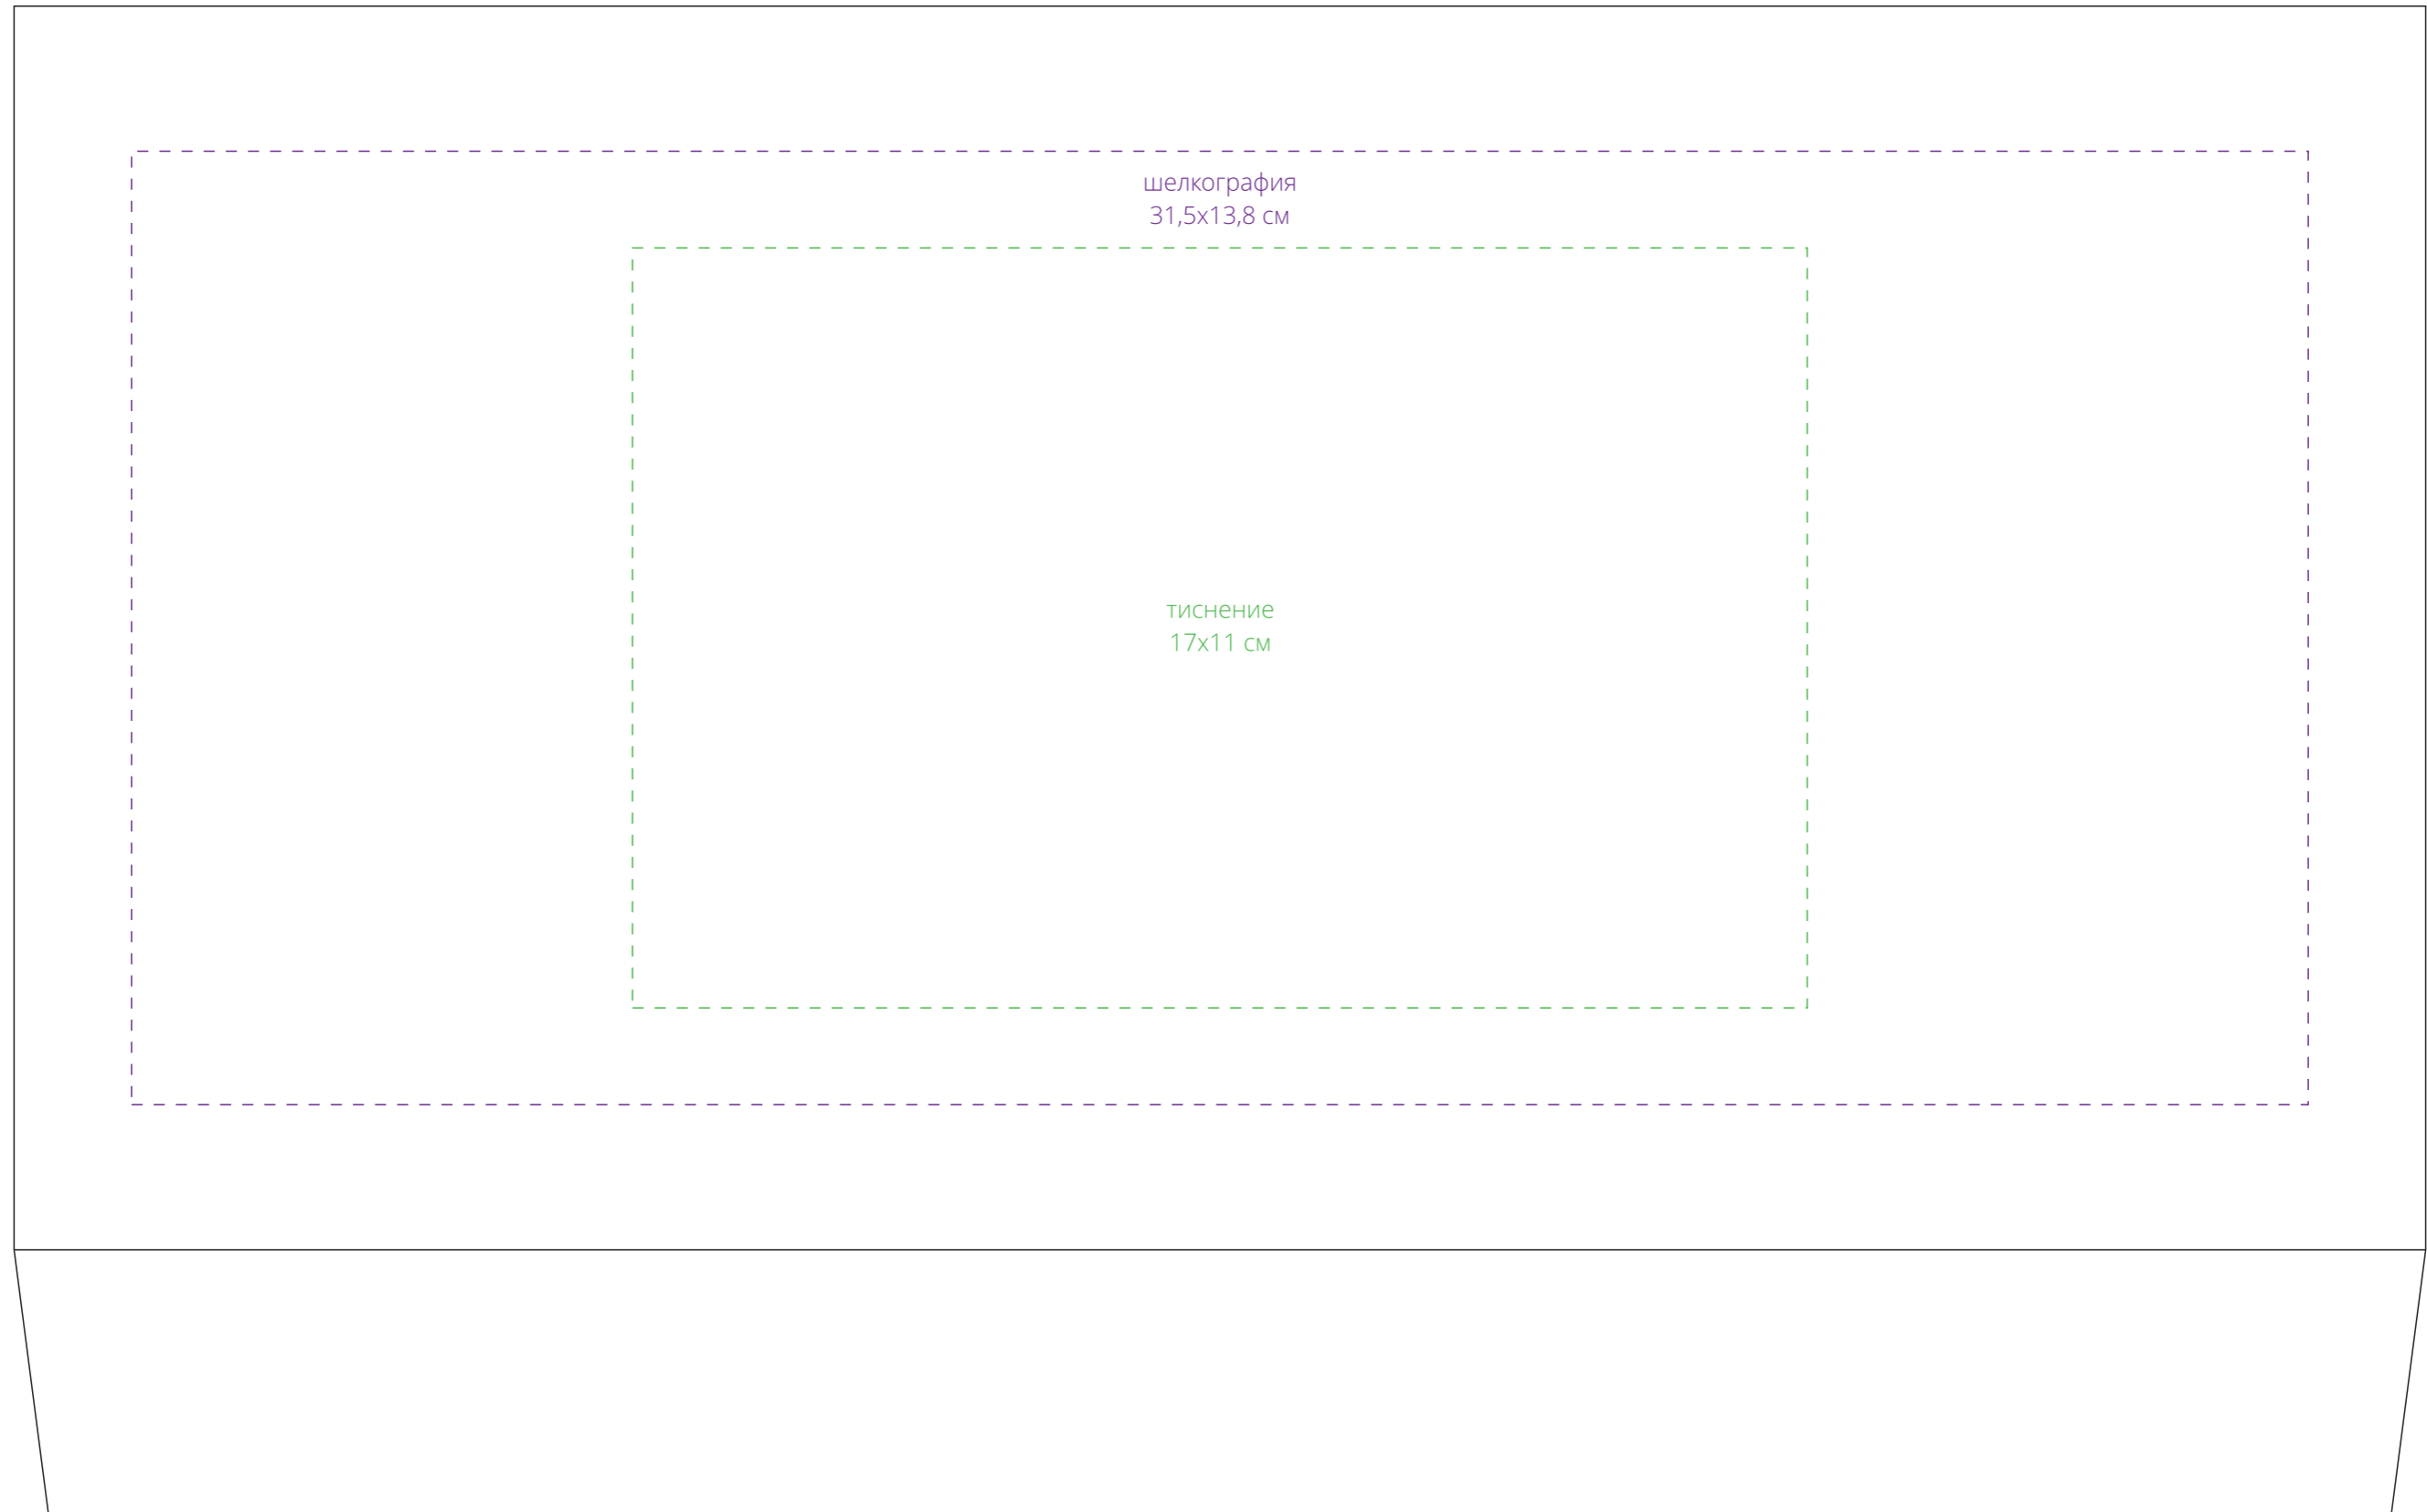

Арт. 10619
Коробка Planning
M1:1

шелкография
31,5x13,8 см

тиснение
17x11 см

клапан

Важно!
Для нанесения на цветные и темные поверхности рекомендуем использовать черный, белый, золотистый, серебристый цвета во избежании проявления оттенка основы.