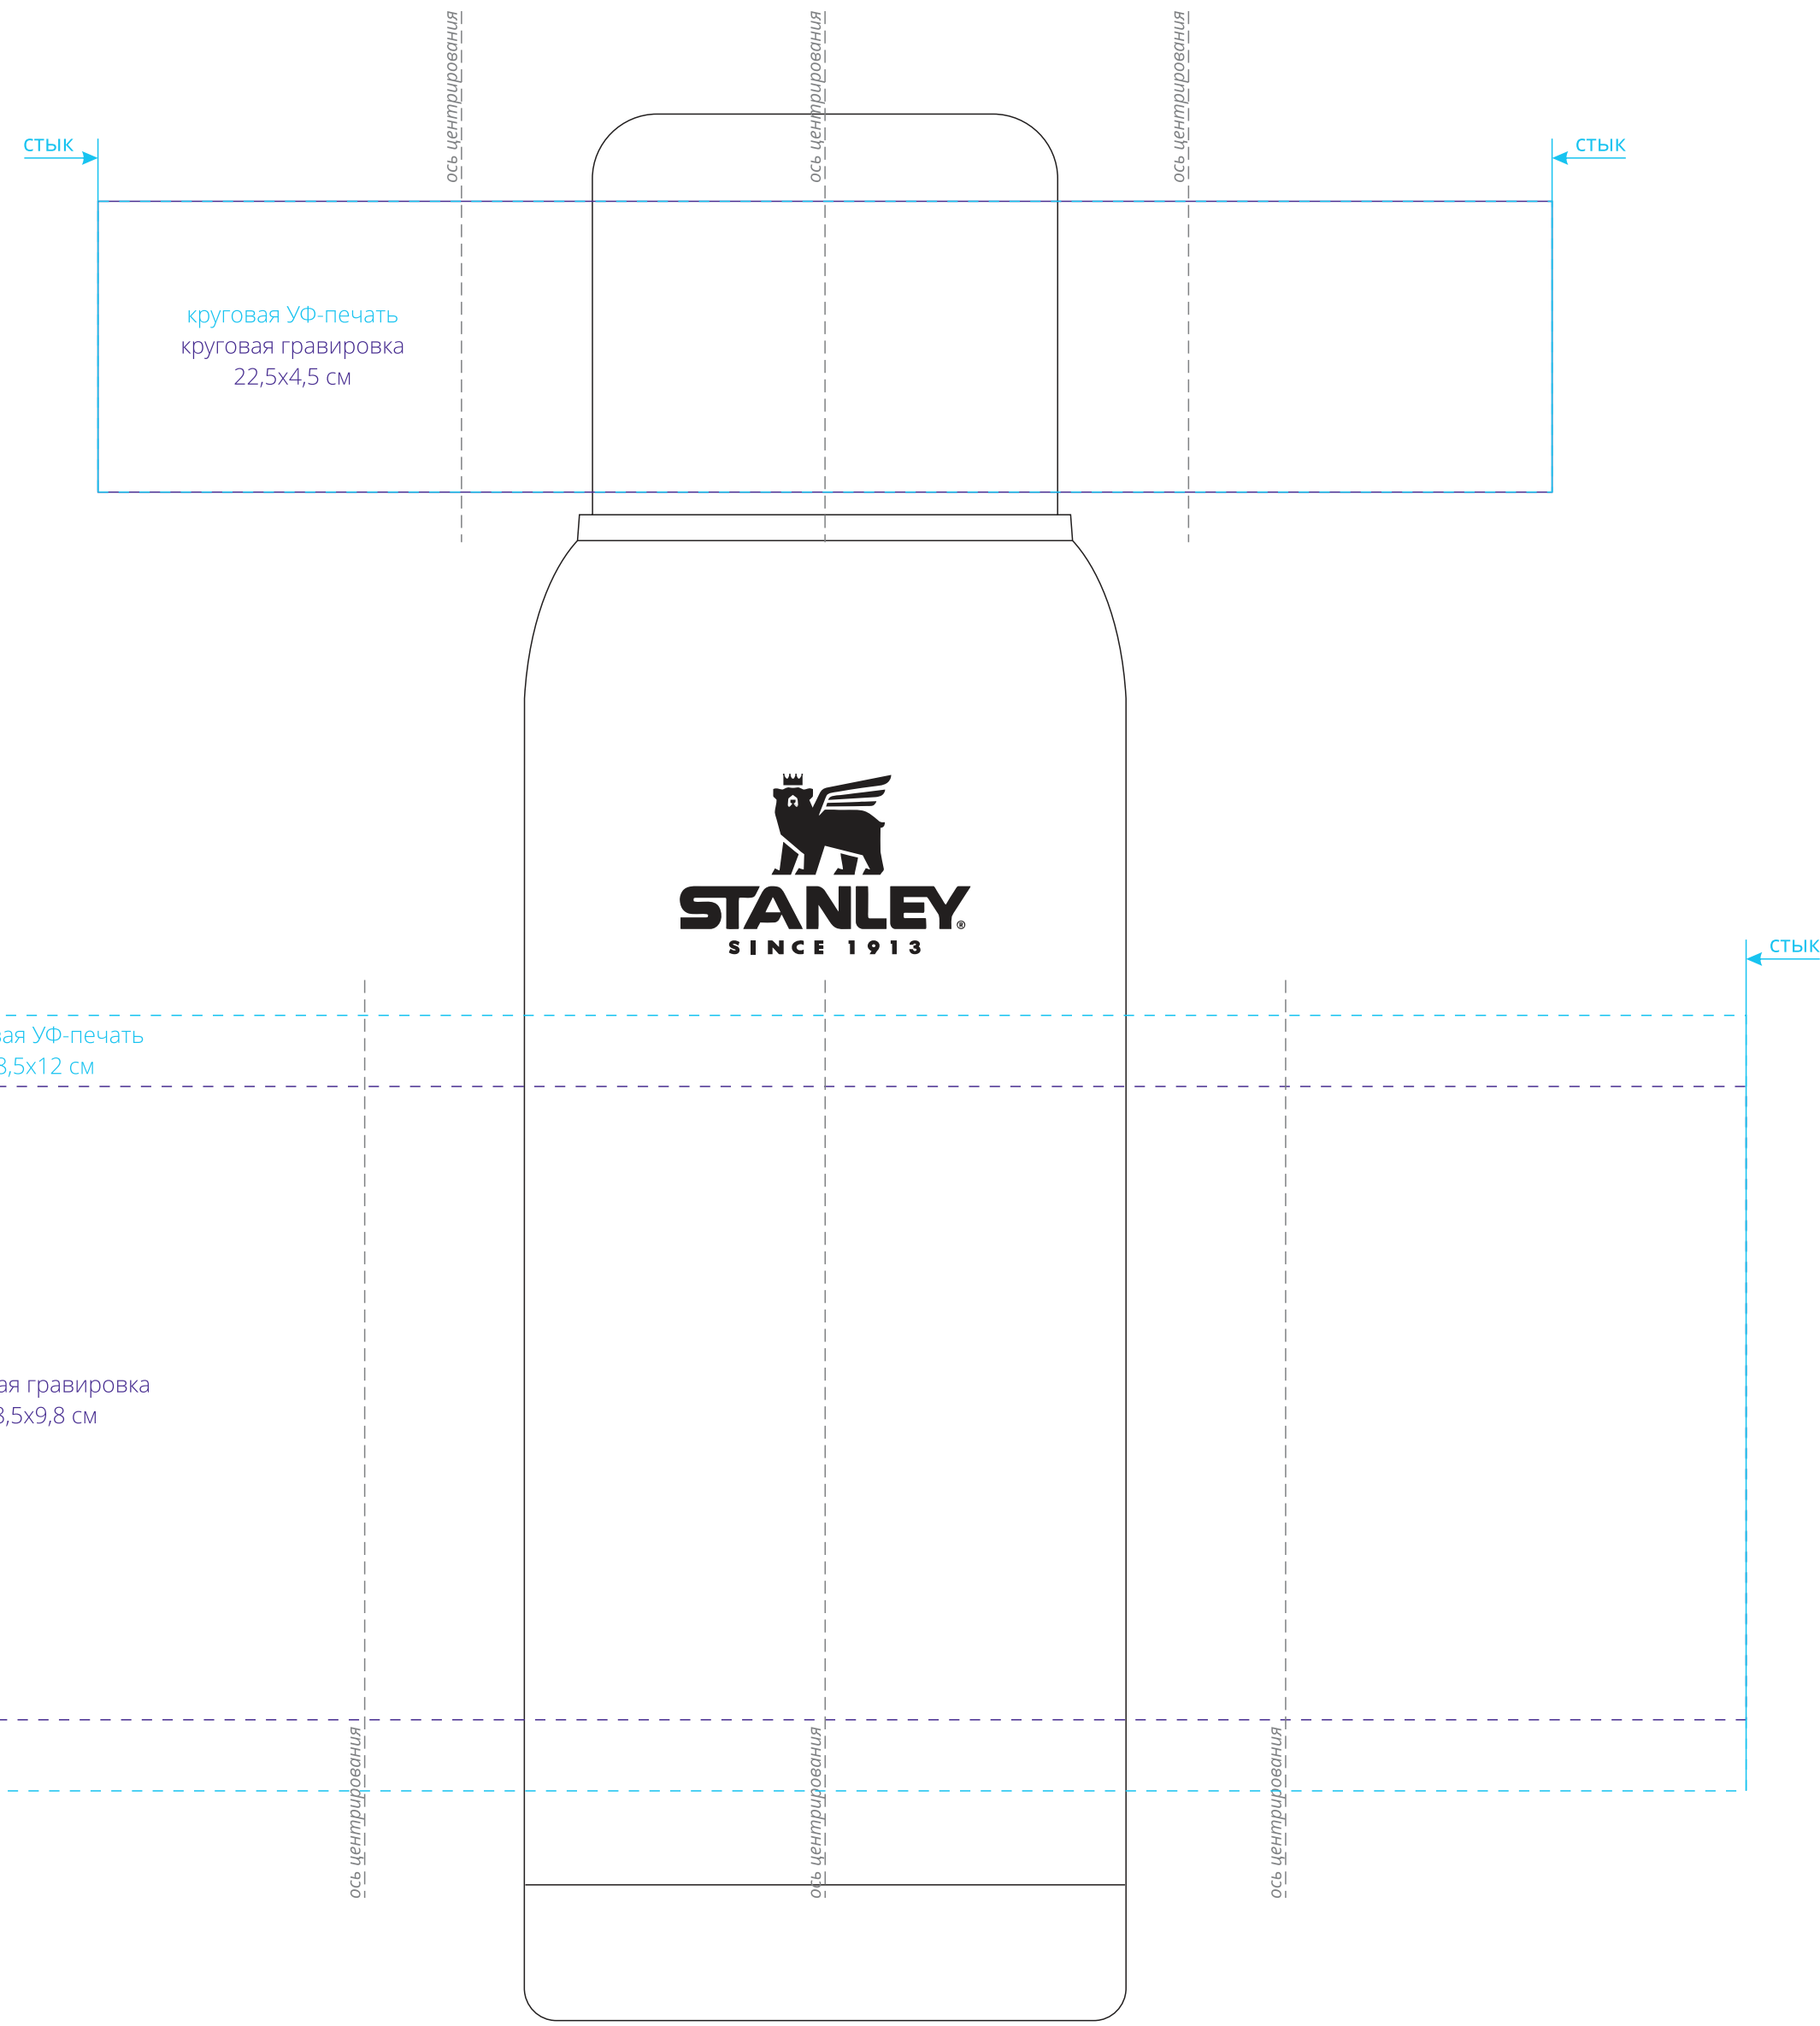

крышка
сверху

по периметру

гравировка
не больше 2x9,8 см
в поле 2x11,9 см

сторона с логотипом

слева от логотипа

на противоположной
от логотипа стороне

справа от логотипа