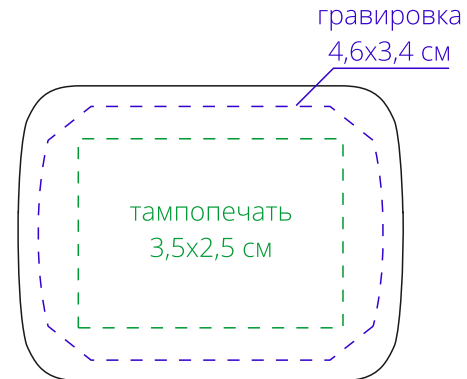

Арт. 10447
Магнитный держатель для смартфонов Cling
M1:1

круглая пластина

прямоугольная пластина

Внимание!
Нанесение возможно только на металлические пластины.
На магнитный держатель нанесения нет.