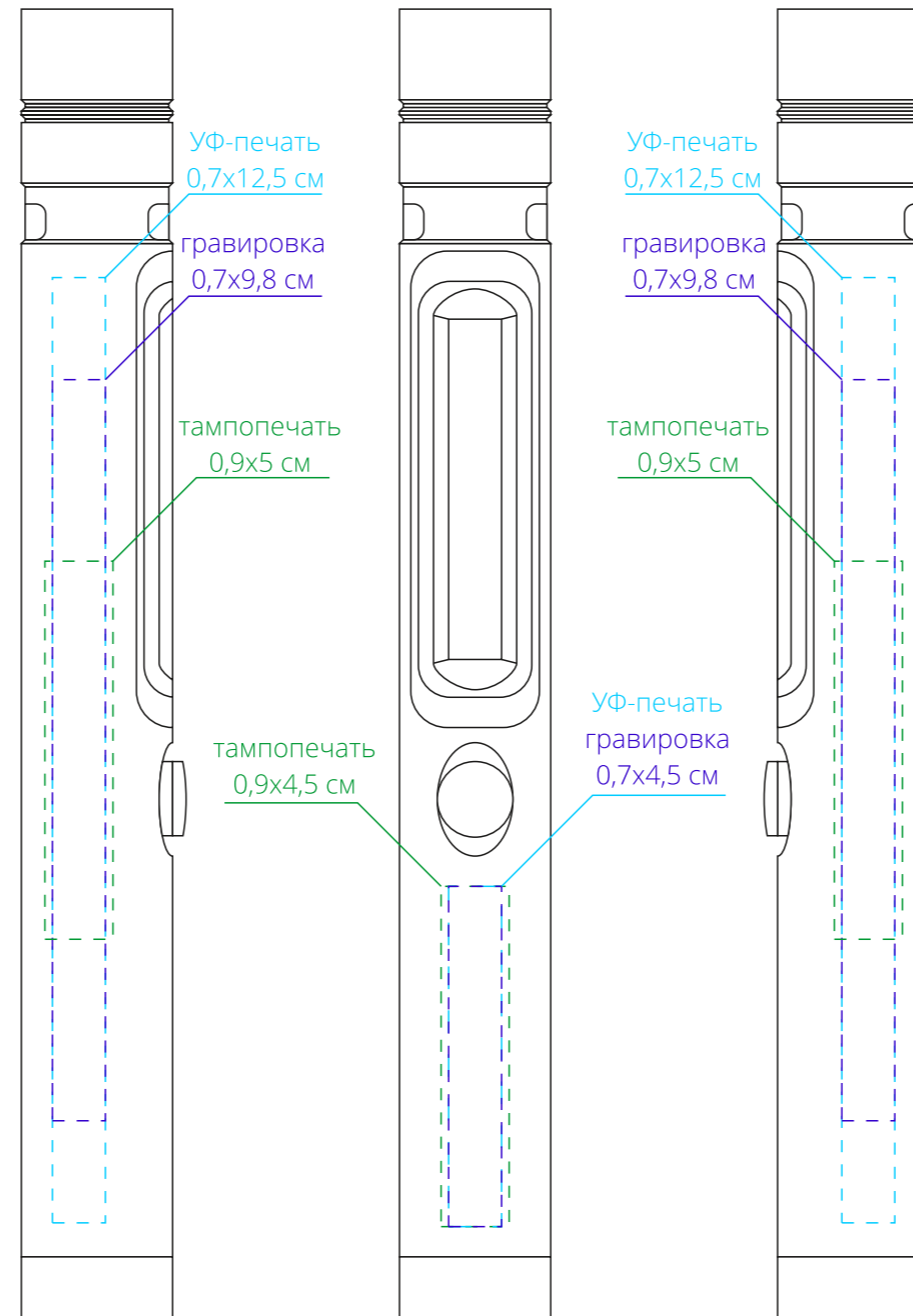

Арт. 10421
Фонарик-факел LightStream, большой
M1:1

слева от кнопки

сторона с кнопкой

справа от кнопки