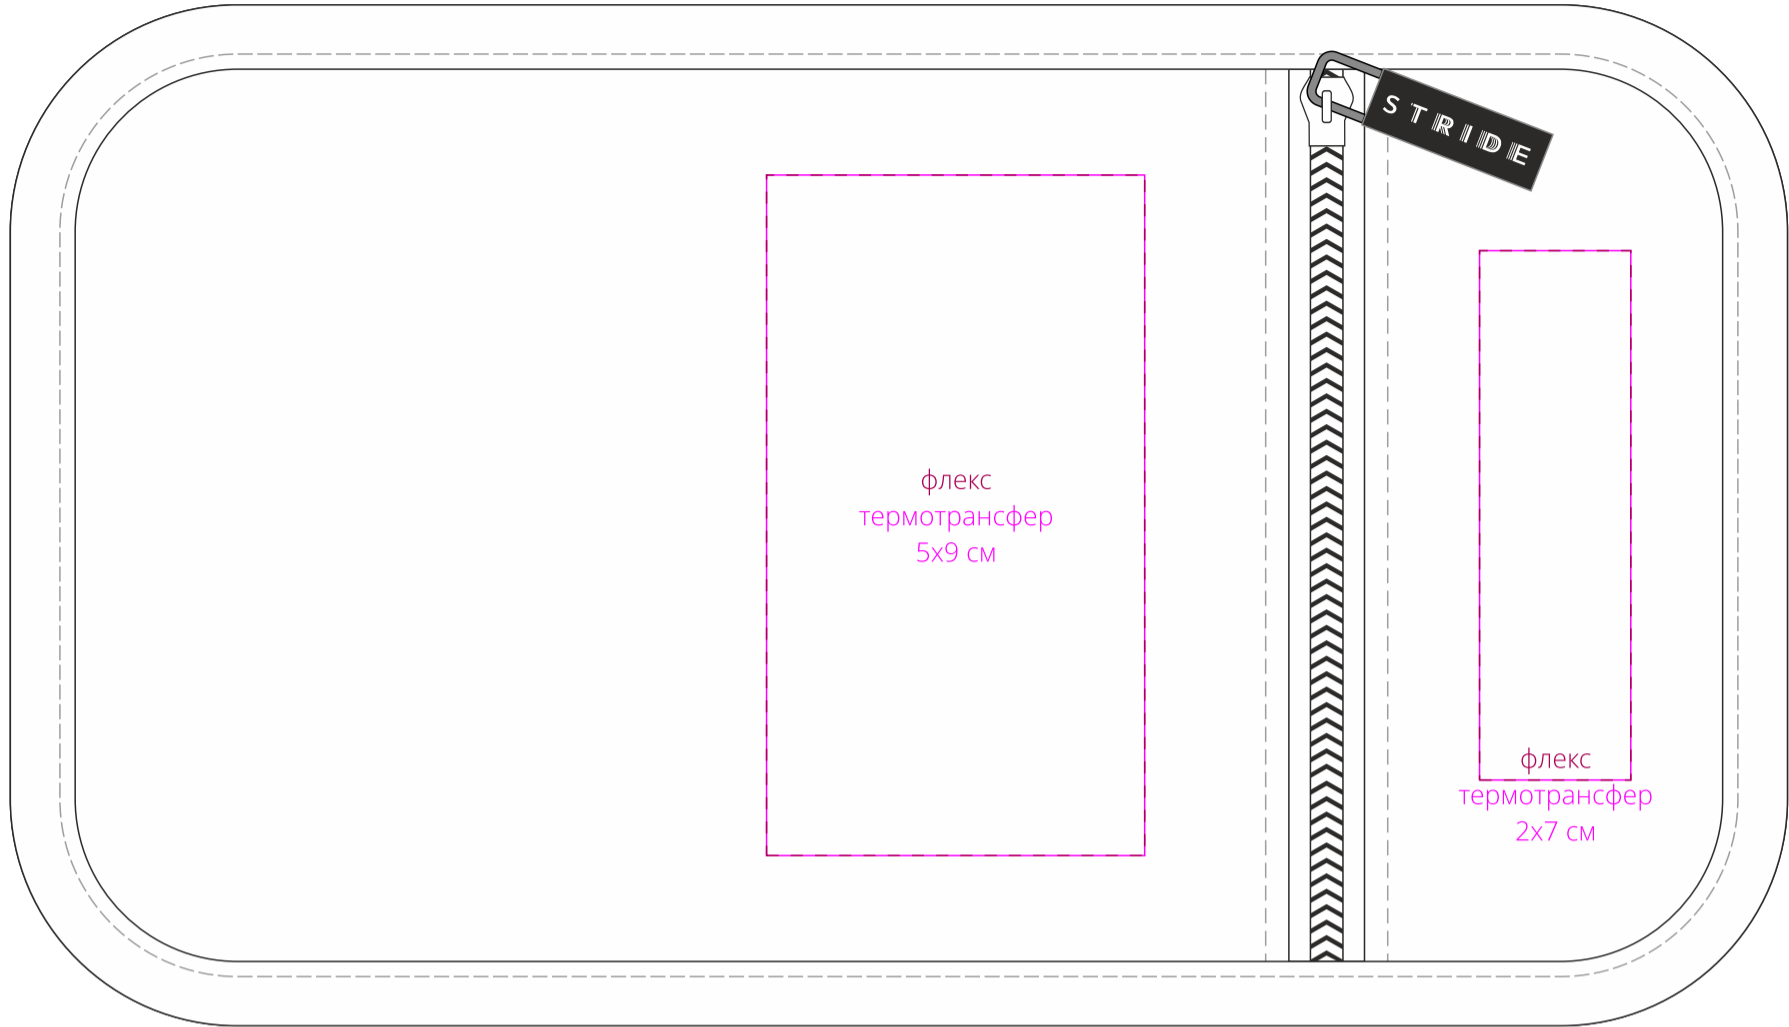

Арт. 10370
Кошелек Torren
M1:1

снаружи

оборот

лицо

внутри