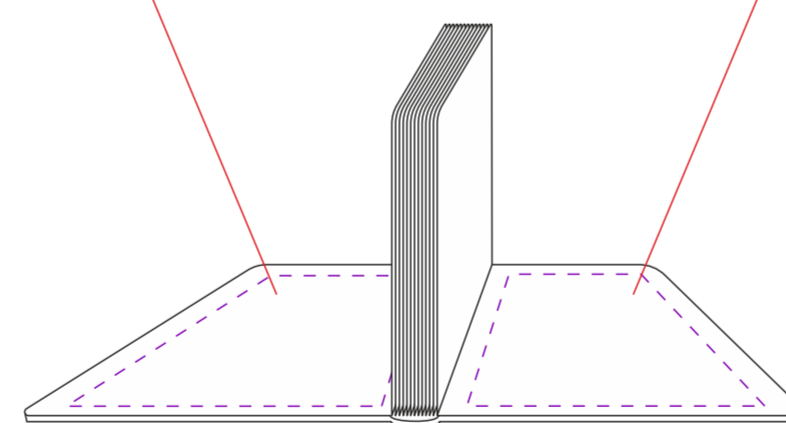

форзац

ляссе

шелкография 10,5x16 см

нахзац

**Внимание!**

Для шелкографии по цветным и темным поверхностям рекомендуем использовать черный, белый, золотистый и серебристый цвета во избежании проявления оттенка основы.