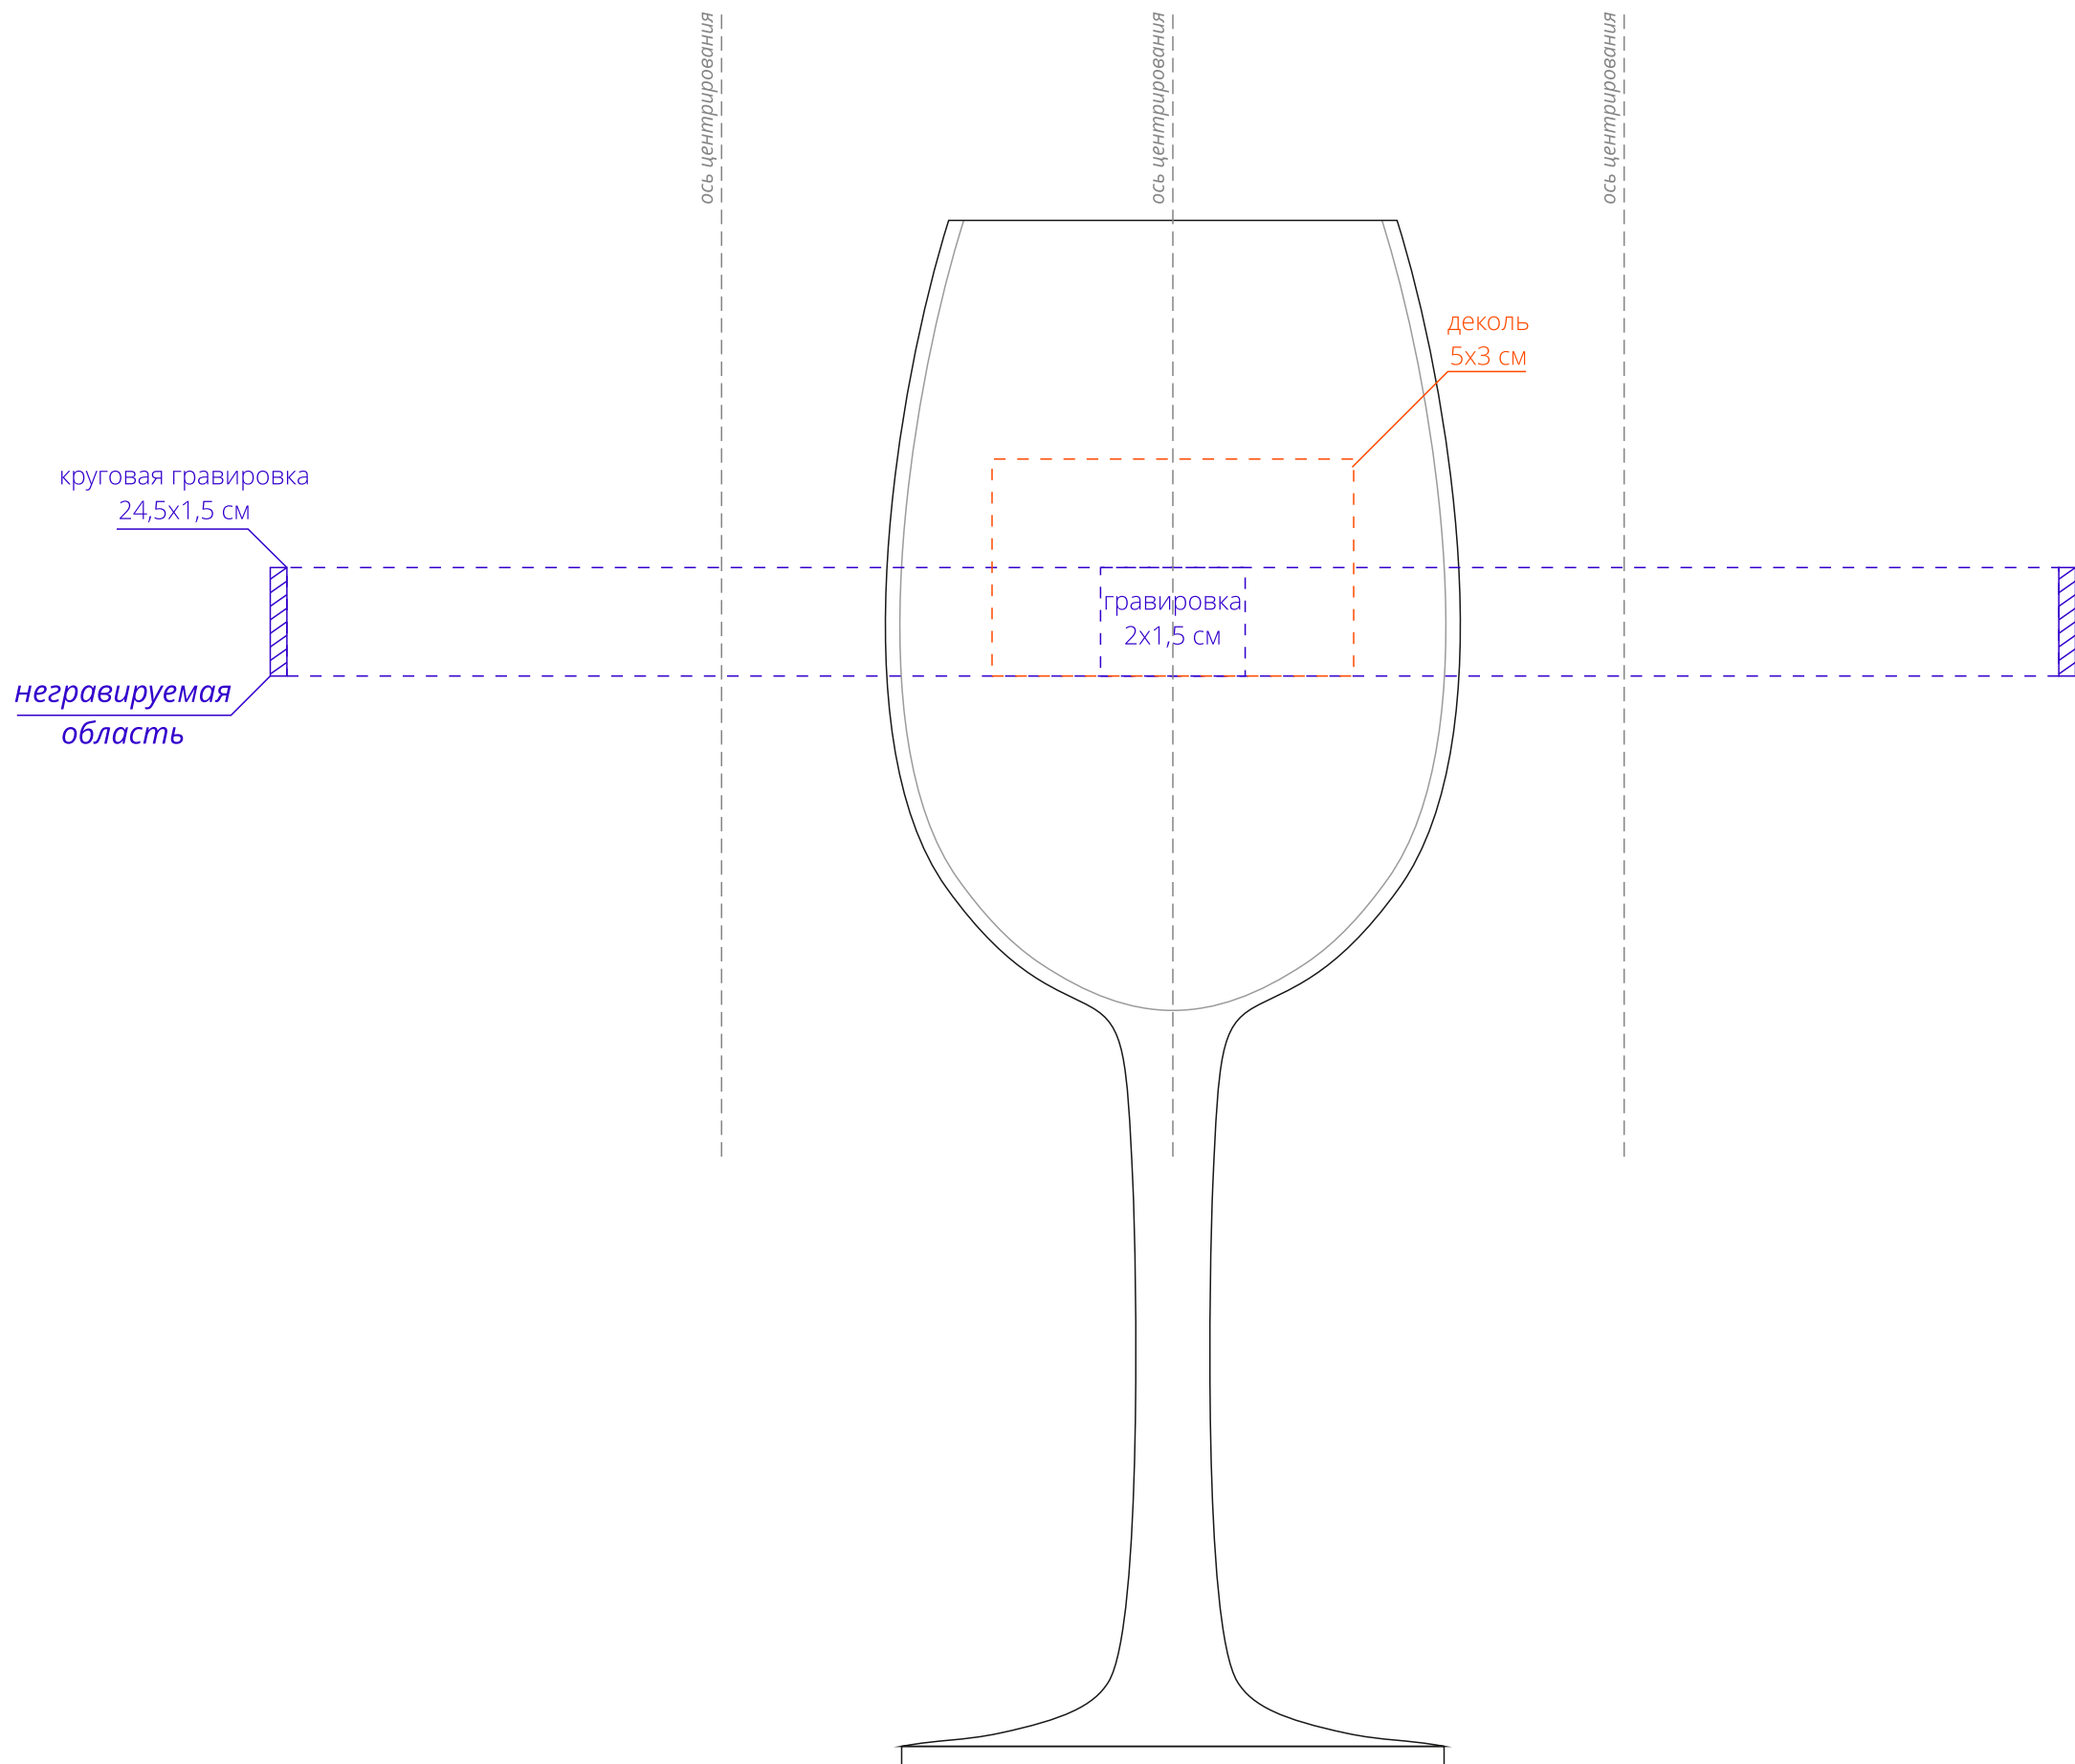

Арт. 10260  
Бокал для вина Classic  
M1:1

**Внимание!**  
При печати по цветным изделиям белый цвет может принимать оттенок цвета изделия.