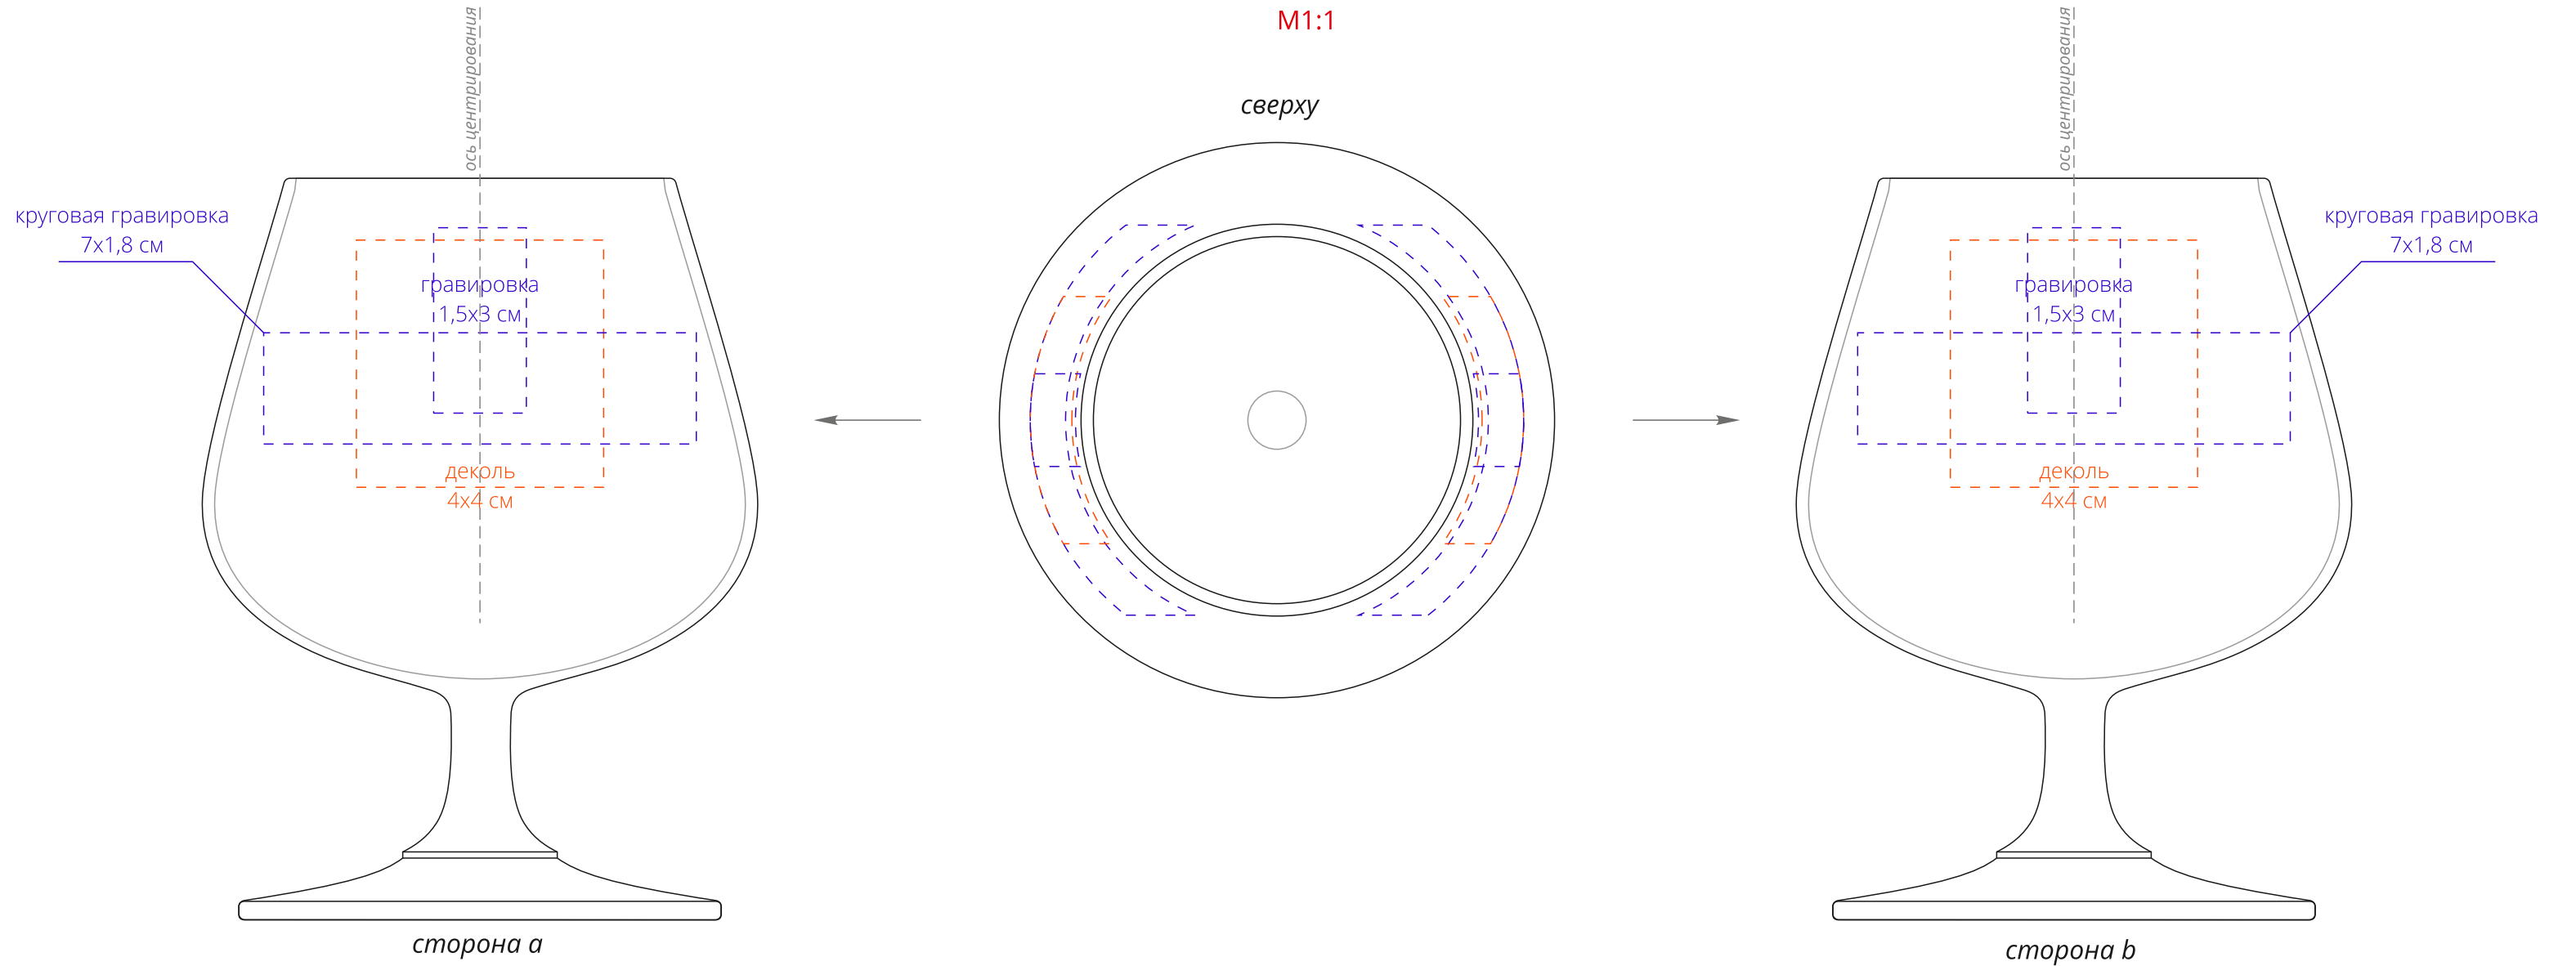

Арт. 10257
Бокал Charente
M1:1

Внимание!

При печати по цветным изделиям белый цвет может принимать оттенок цвета изделия.