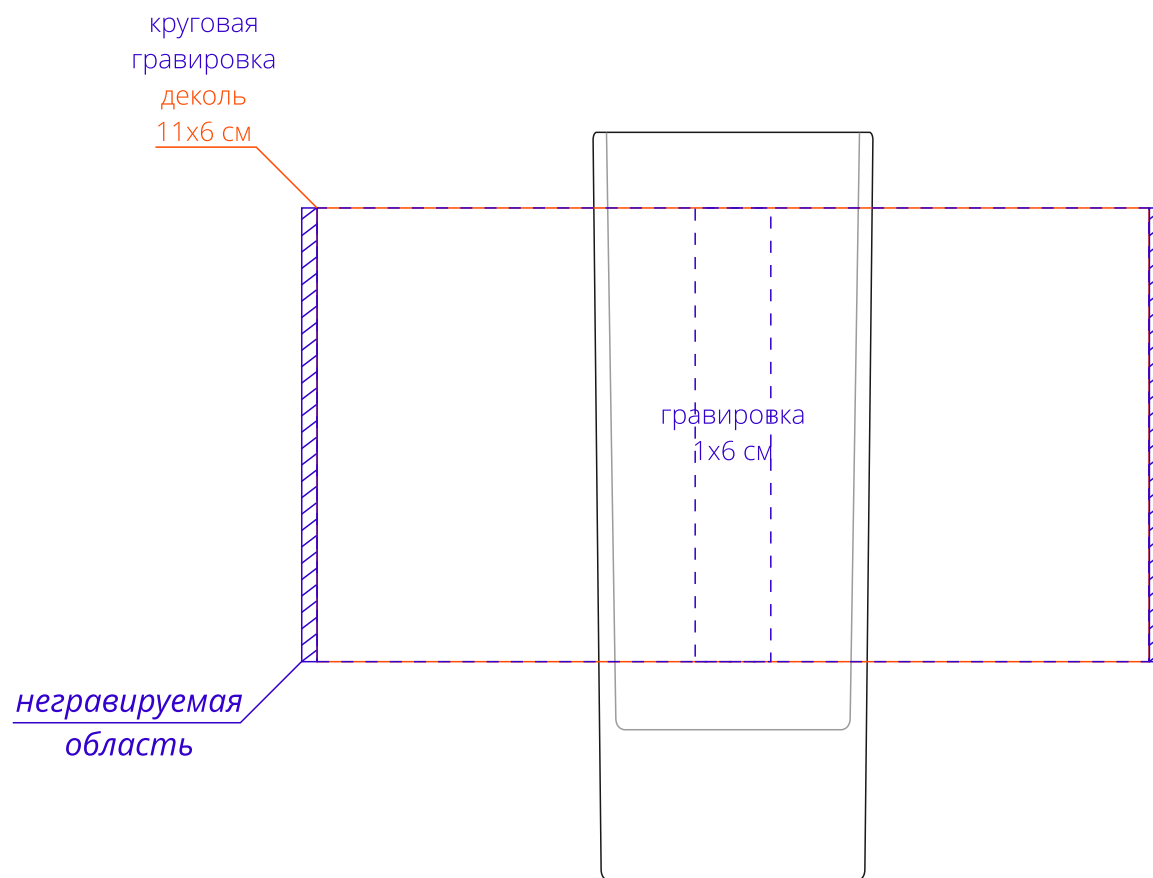

Арт. 10252
Стопка «Сиде», узкая
M1:1

Внимание!
При печати по цветным изделиям белый цвет может принимать оттенок цвета изделия.