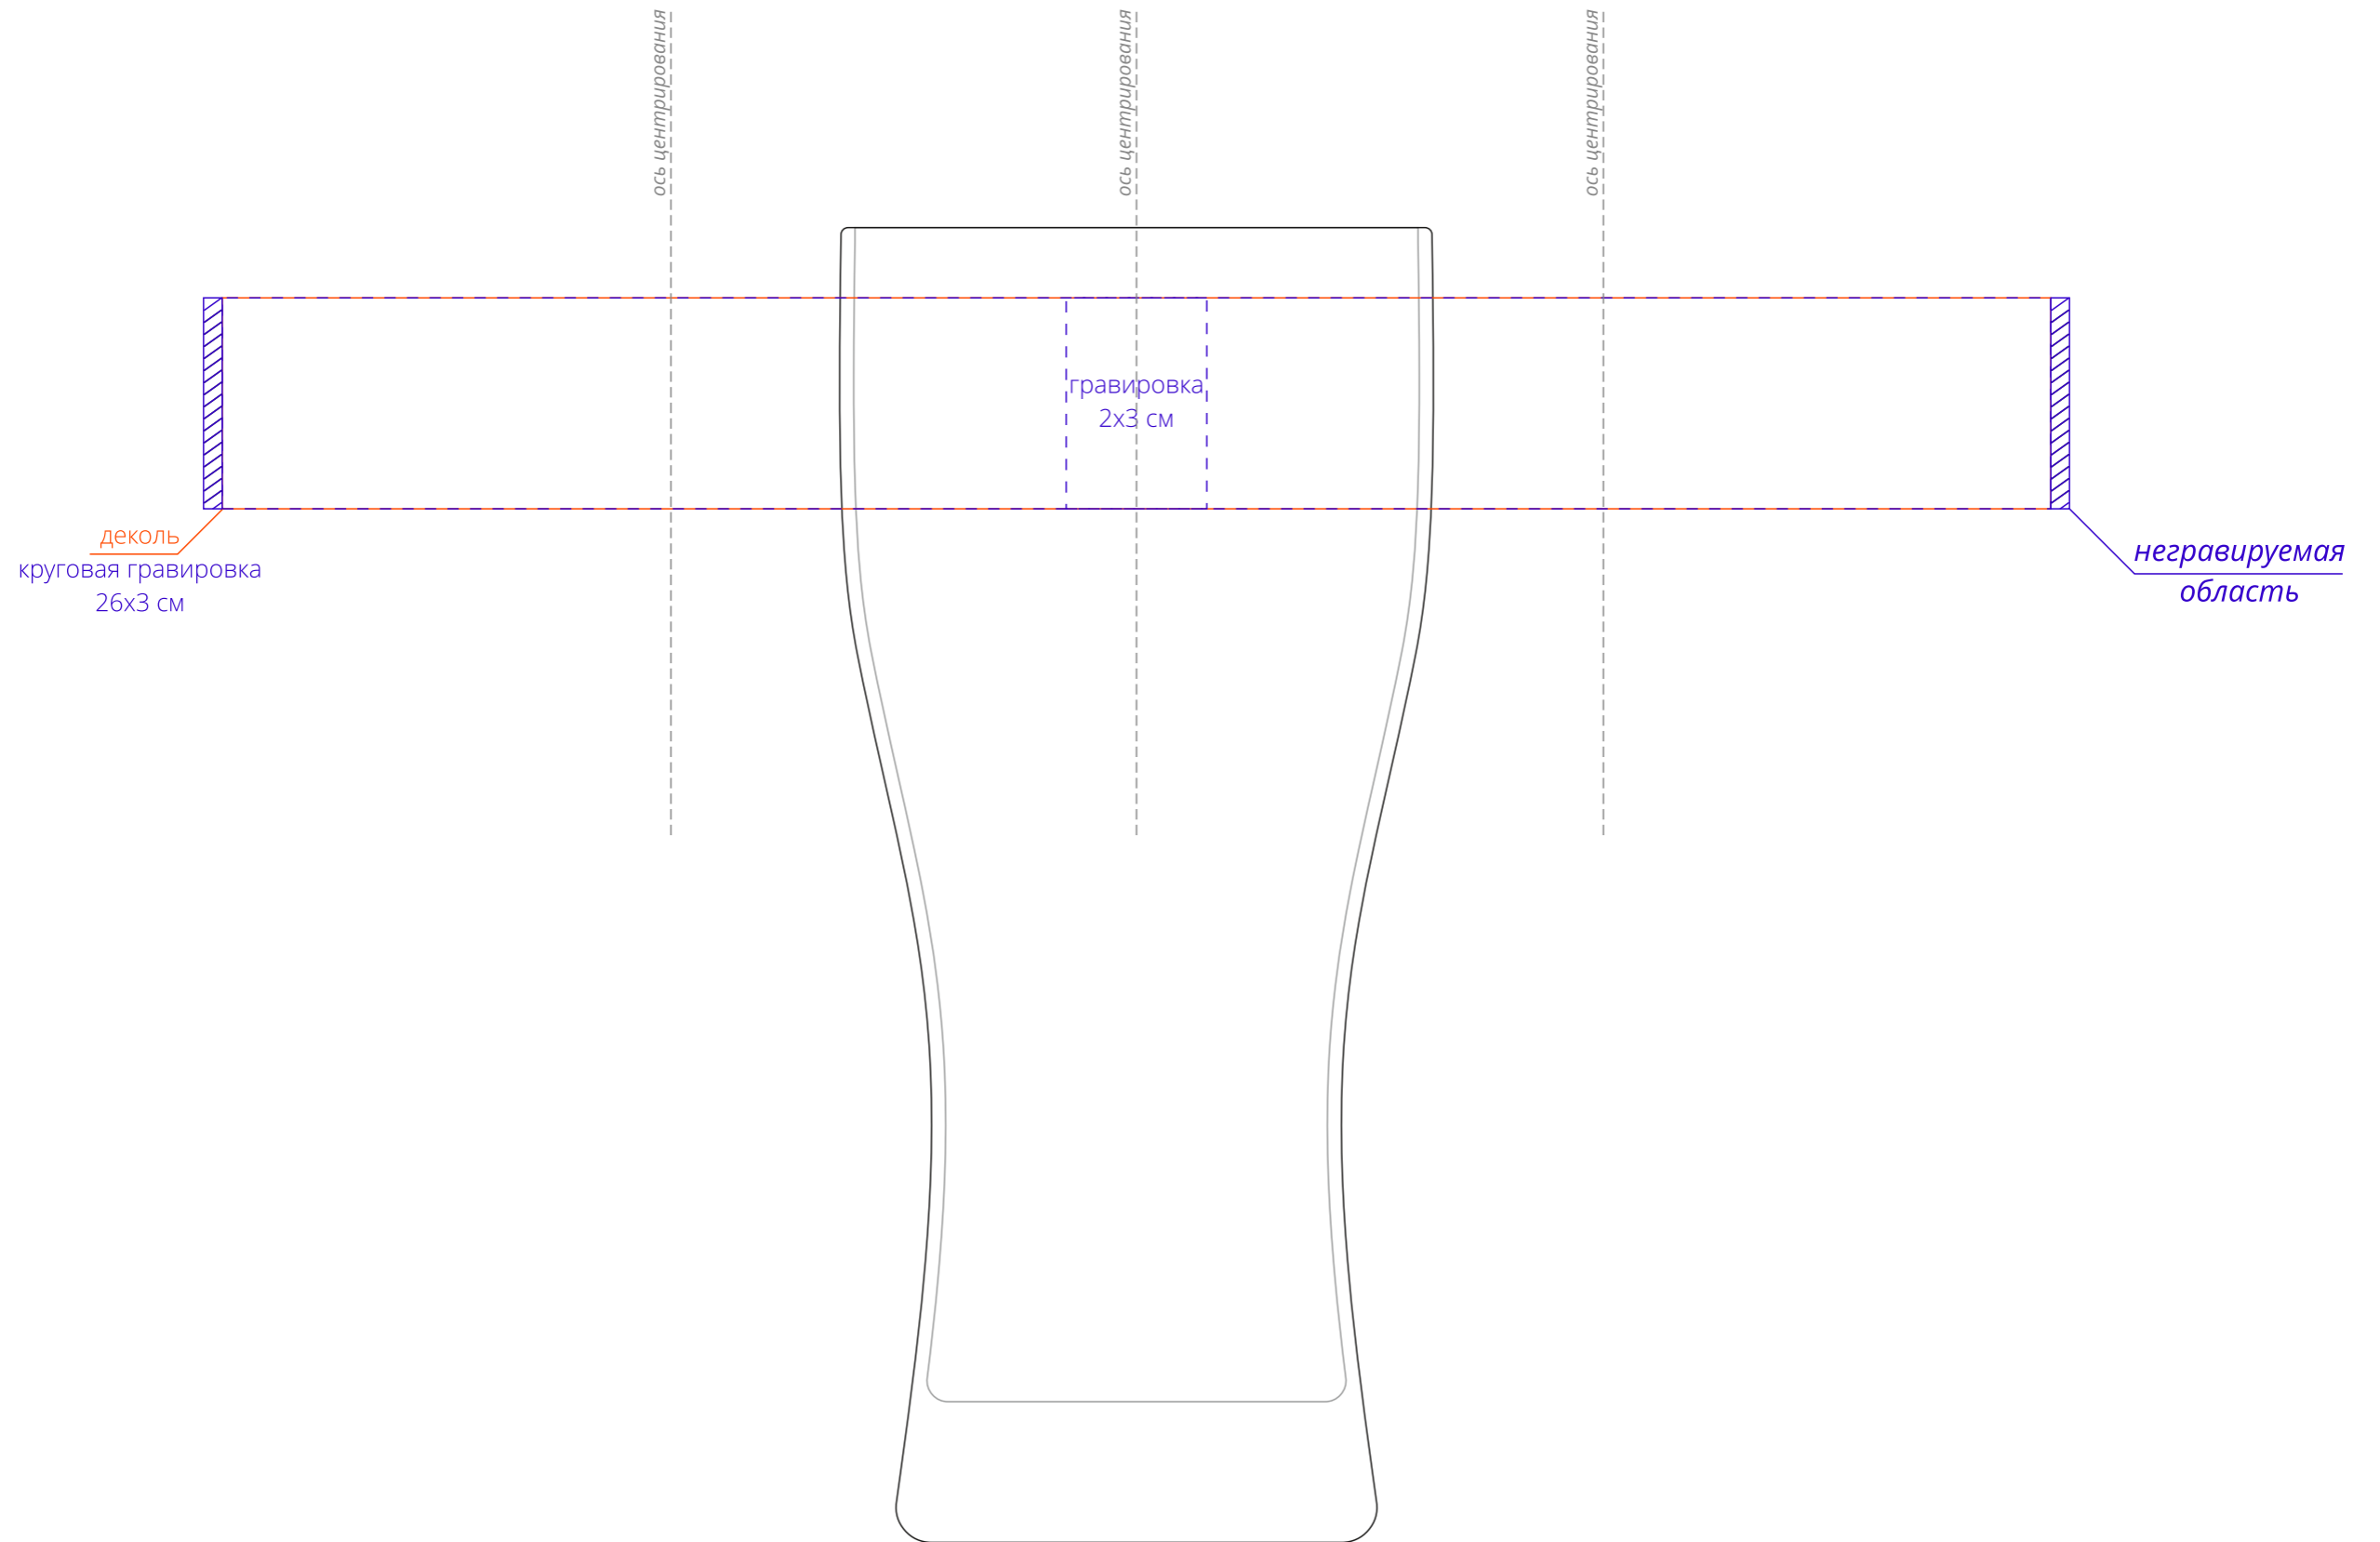

Арт. 10251
Пивной бокал Pub
M1:1

Внимание!
При печати по цветным изделиям белый цвет может принимать оттенок цвета изделия.