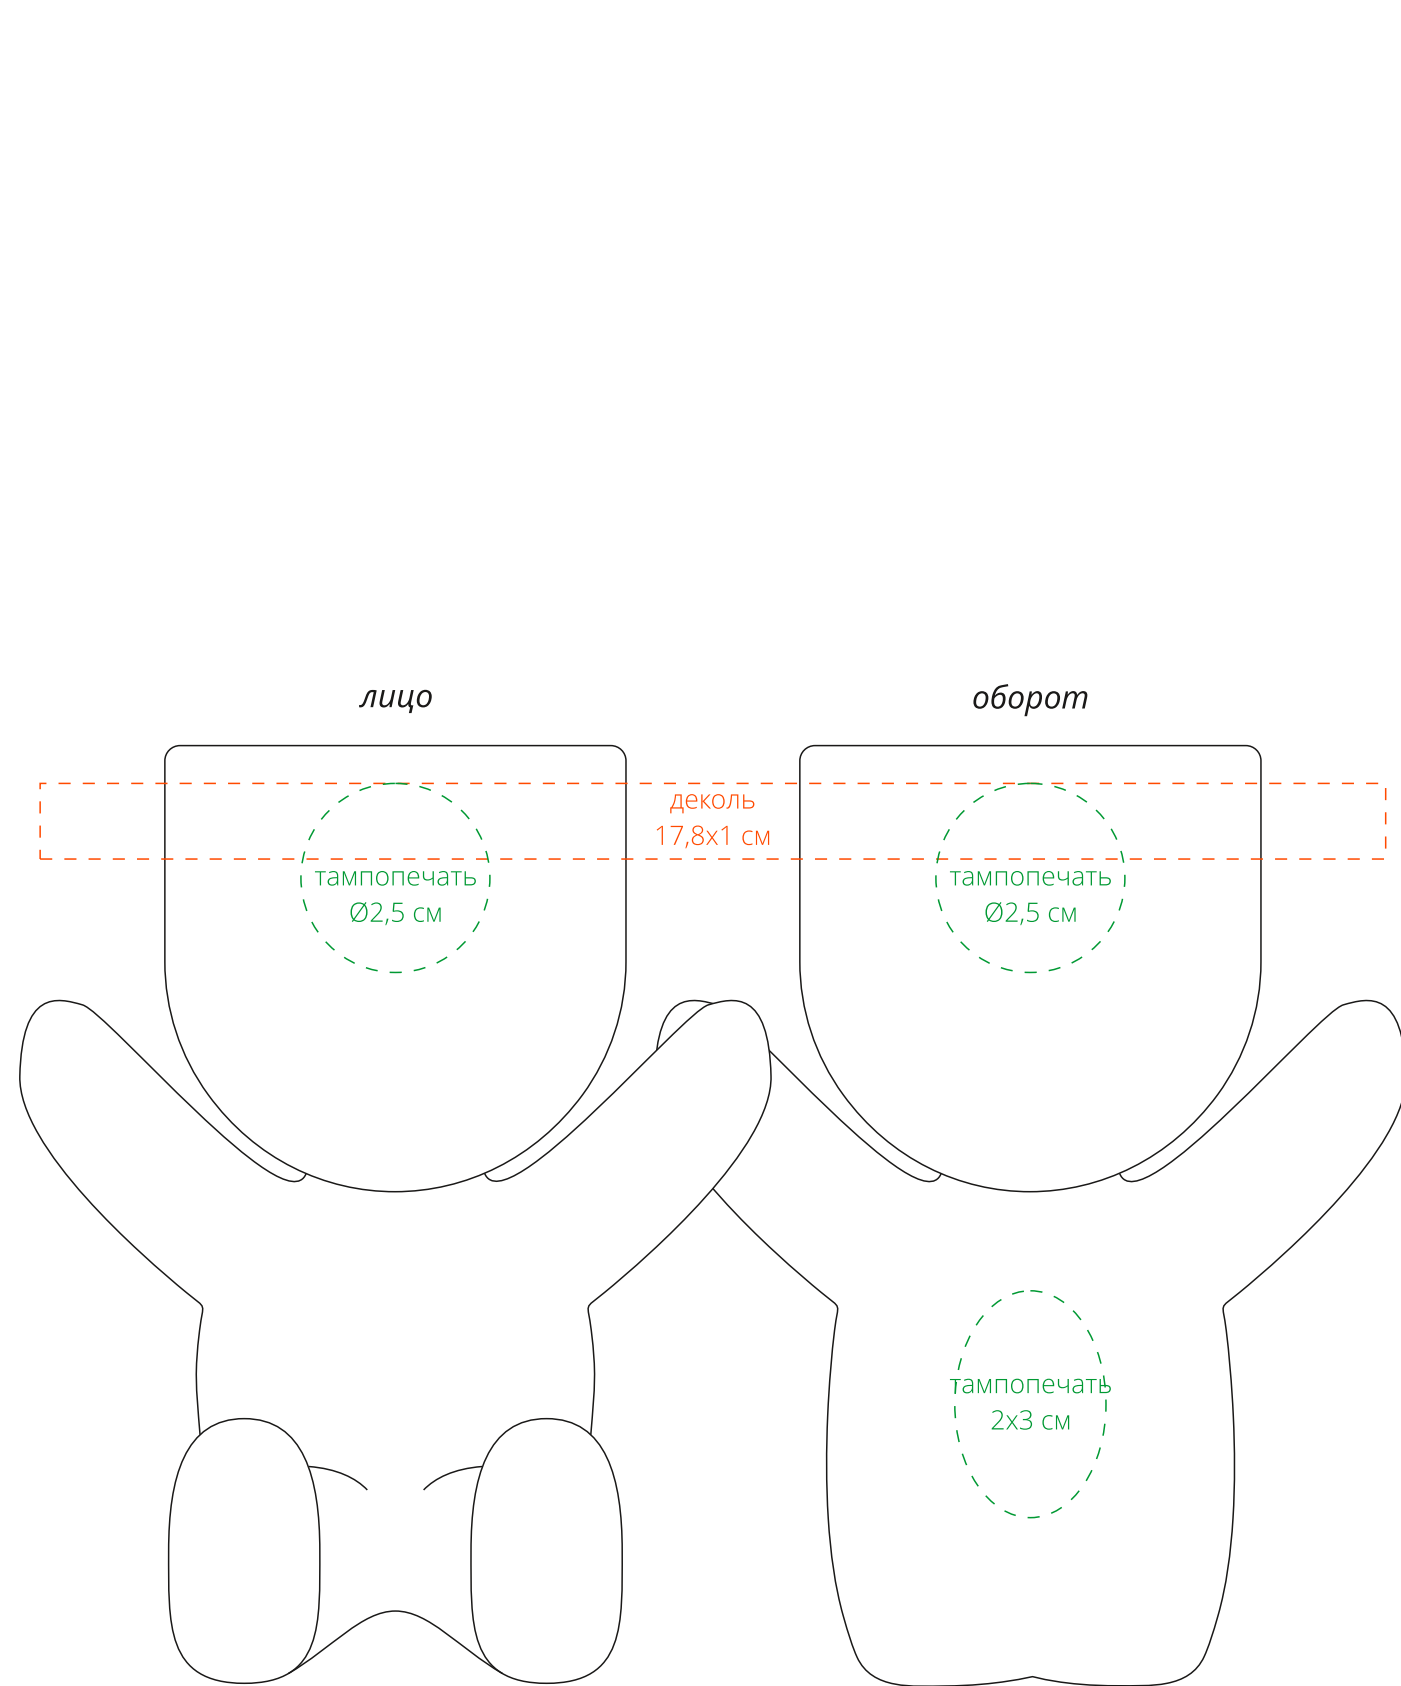

Арт. 10111.03
Набор для выращивания Funky Kid
M1:1

Внимание!
Для шелкографии по цветным и темным поверхностям можно использовать
белый, черный, золотистый, серебристый цвет во избежание проявления оттенка основы.