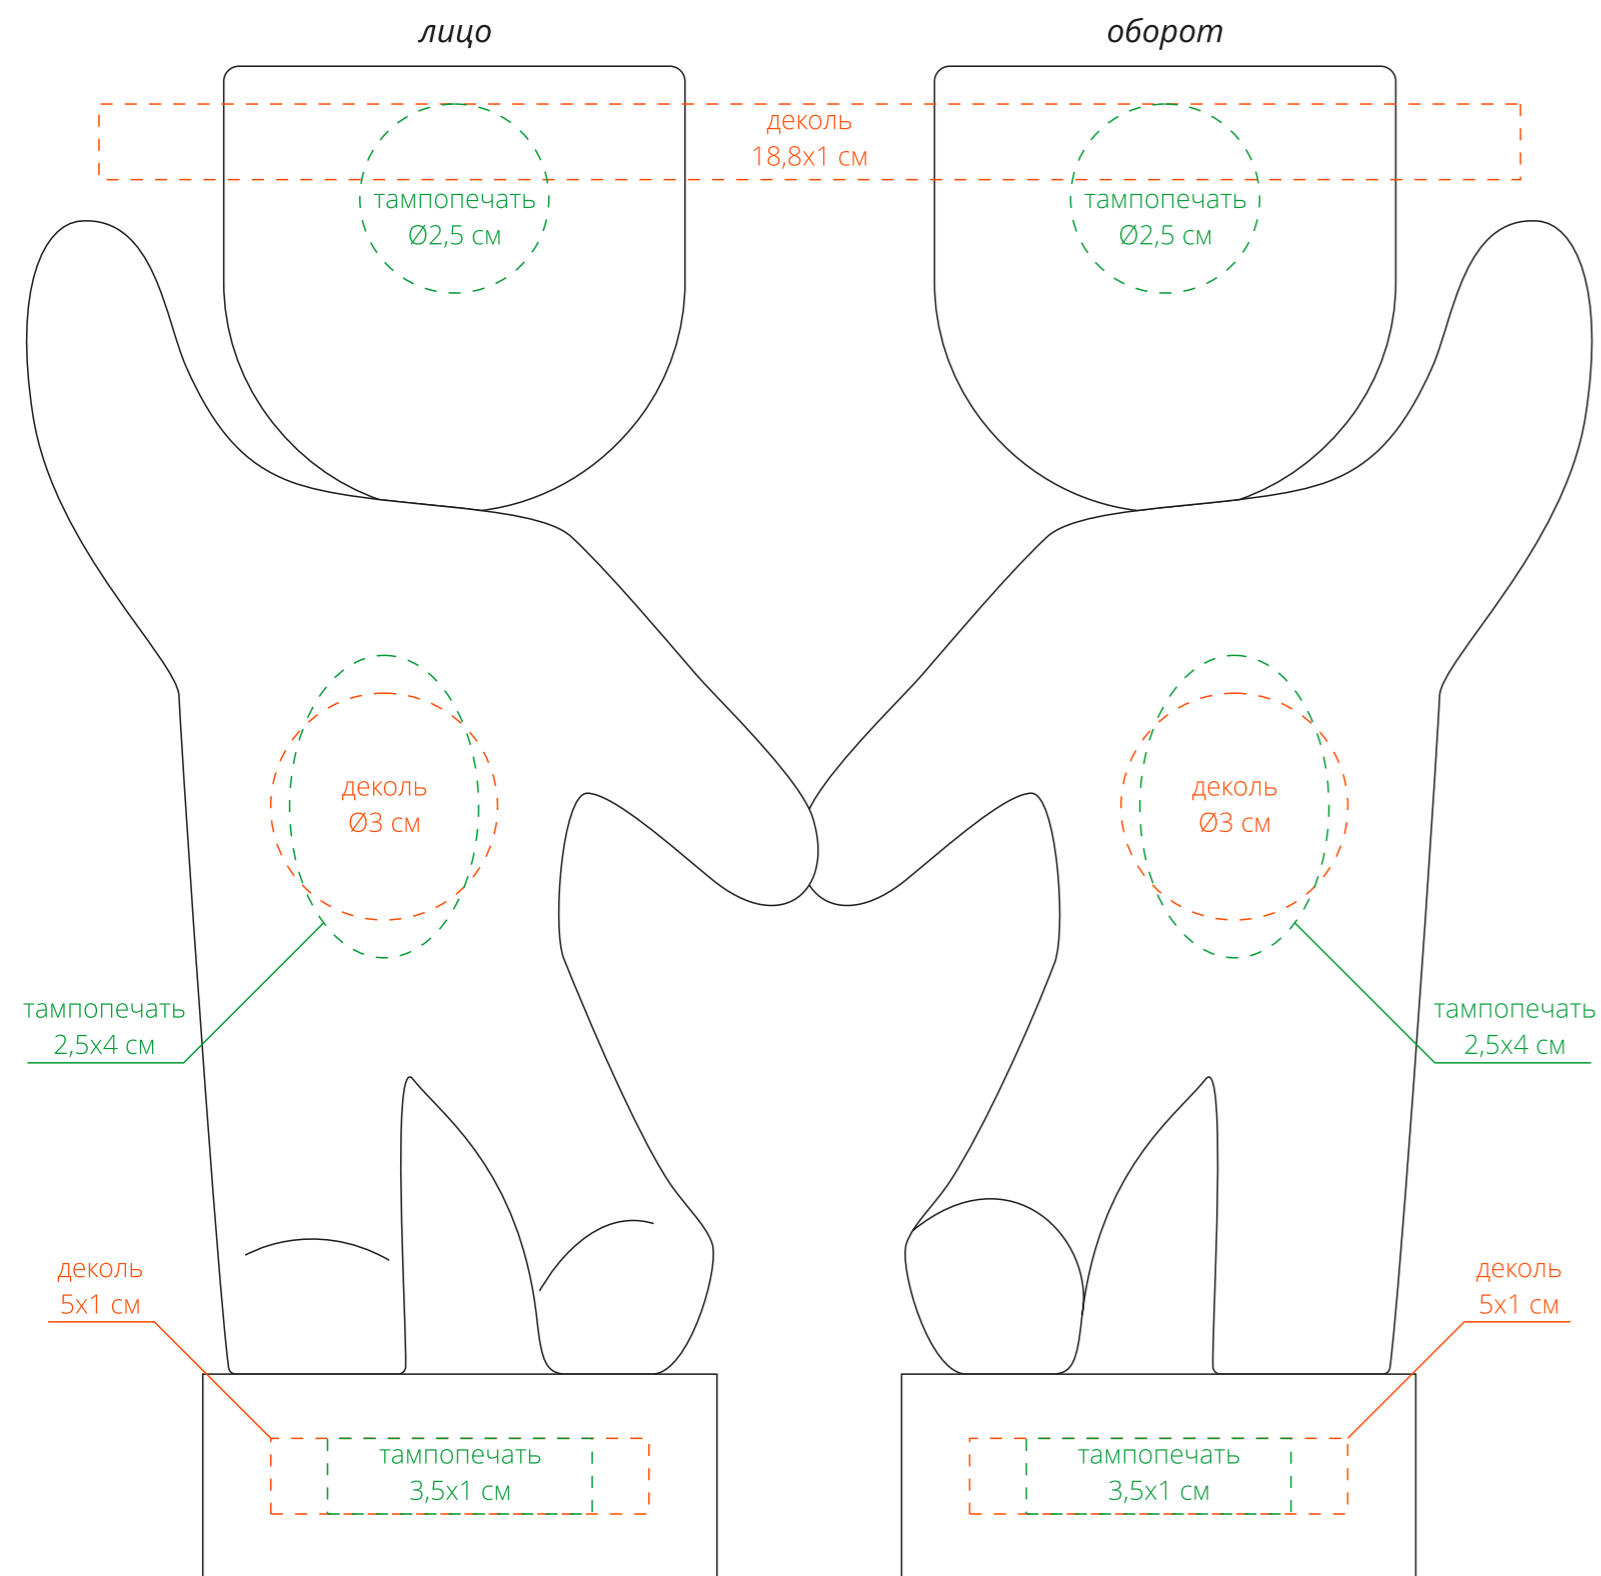

Арт. 10111.02  
Набор для выращивания Funky Buddy  
M1:1

**Внимание!**  
Для шелкографии по цветным и темным поверхностям можно использовать белый, черный, золотистый, серебристый цвет во избежание проявления оттенка основы.