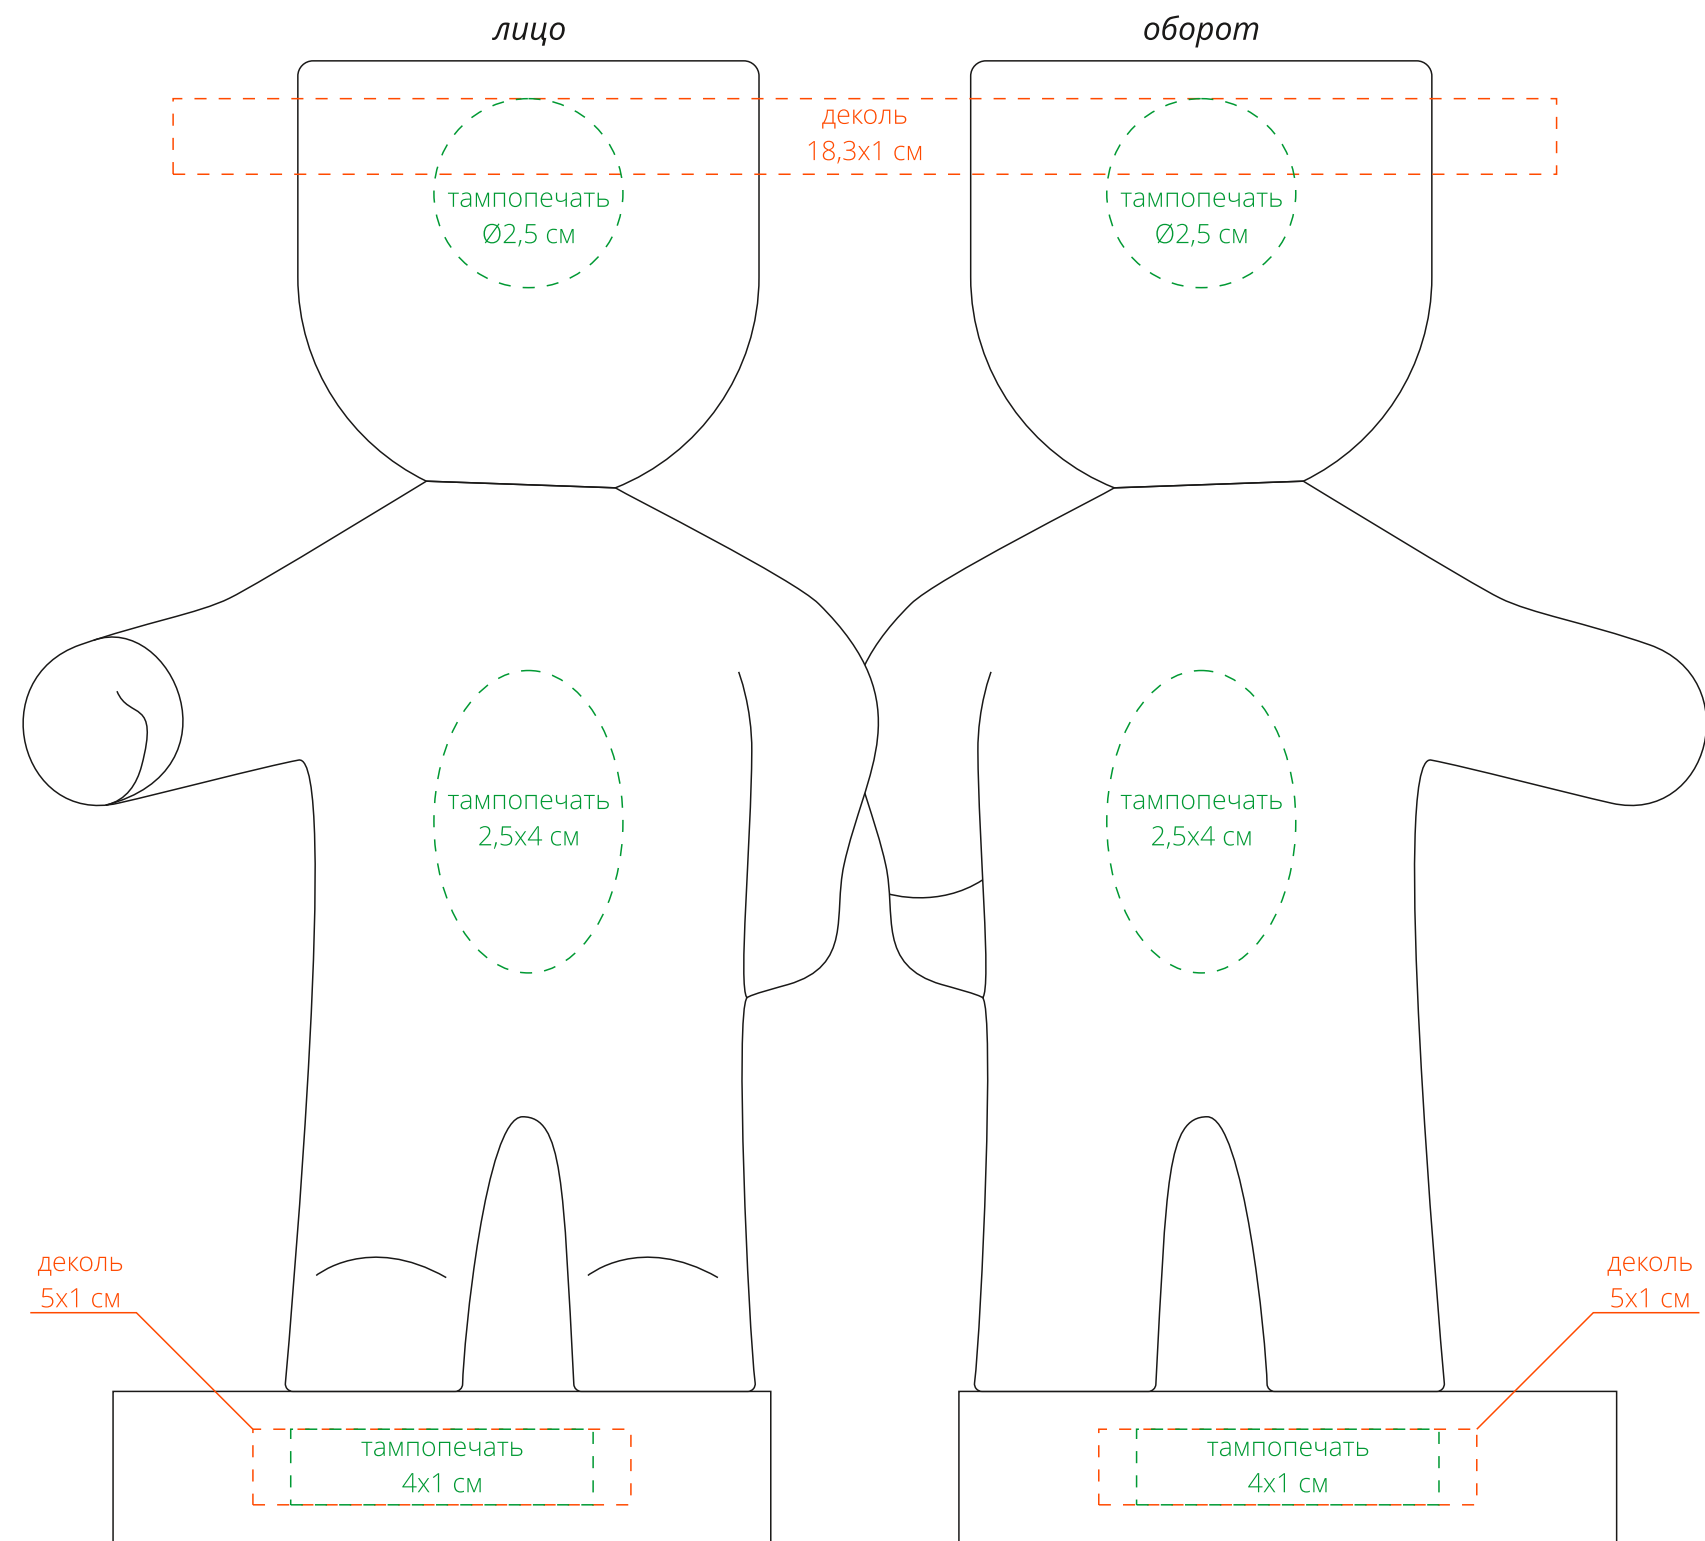

Арт. 10111.01
Набор для выращивания Funky Headman
M1:1

Внимание!
Для шелкографии по цветным и темным поверхностям можно использовать белый, черный, золотистый, серебристый цвет во избежание проявления оттенка основы.