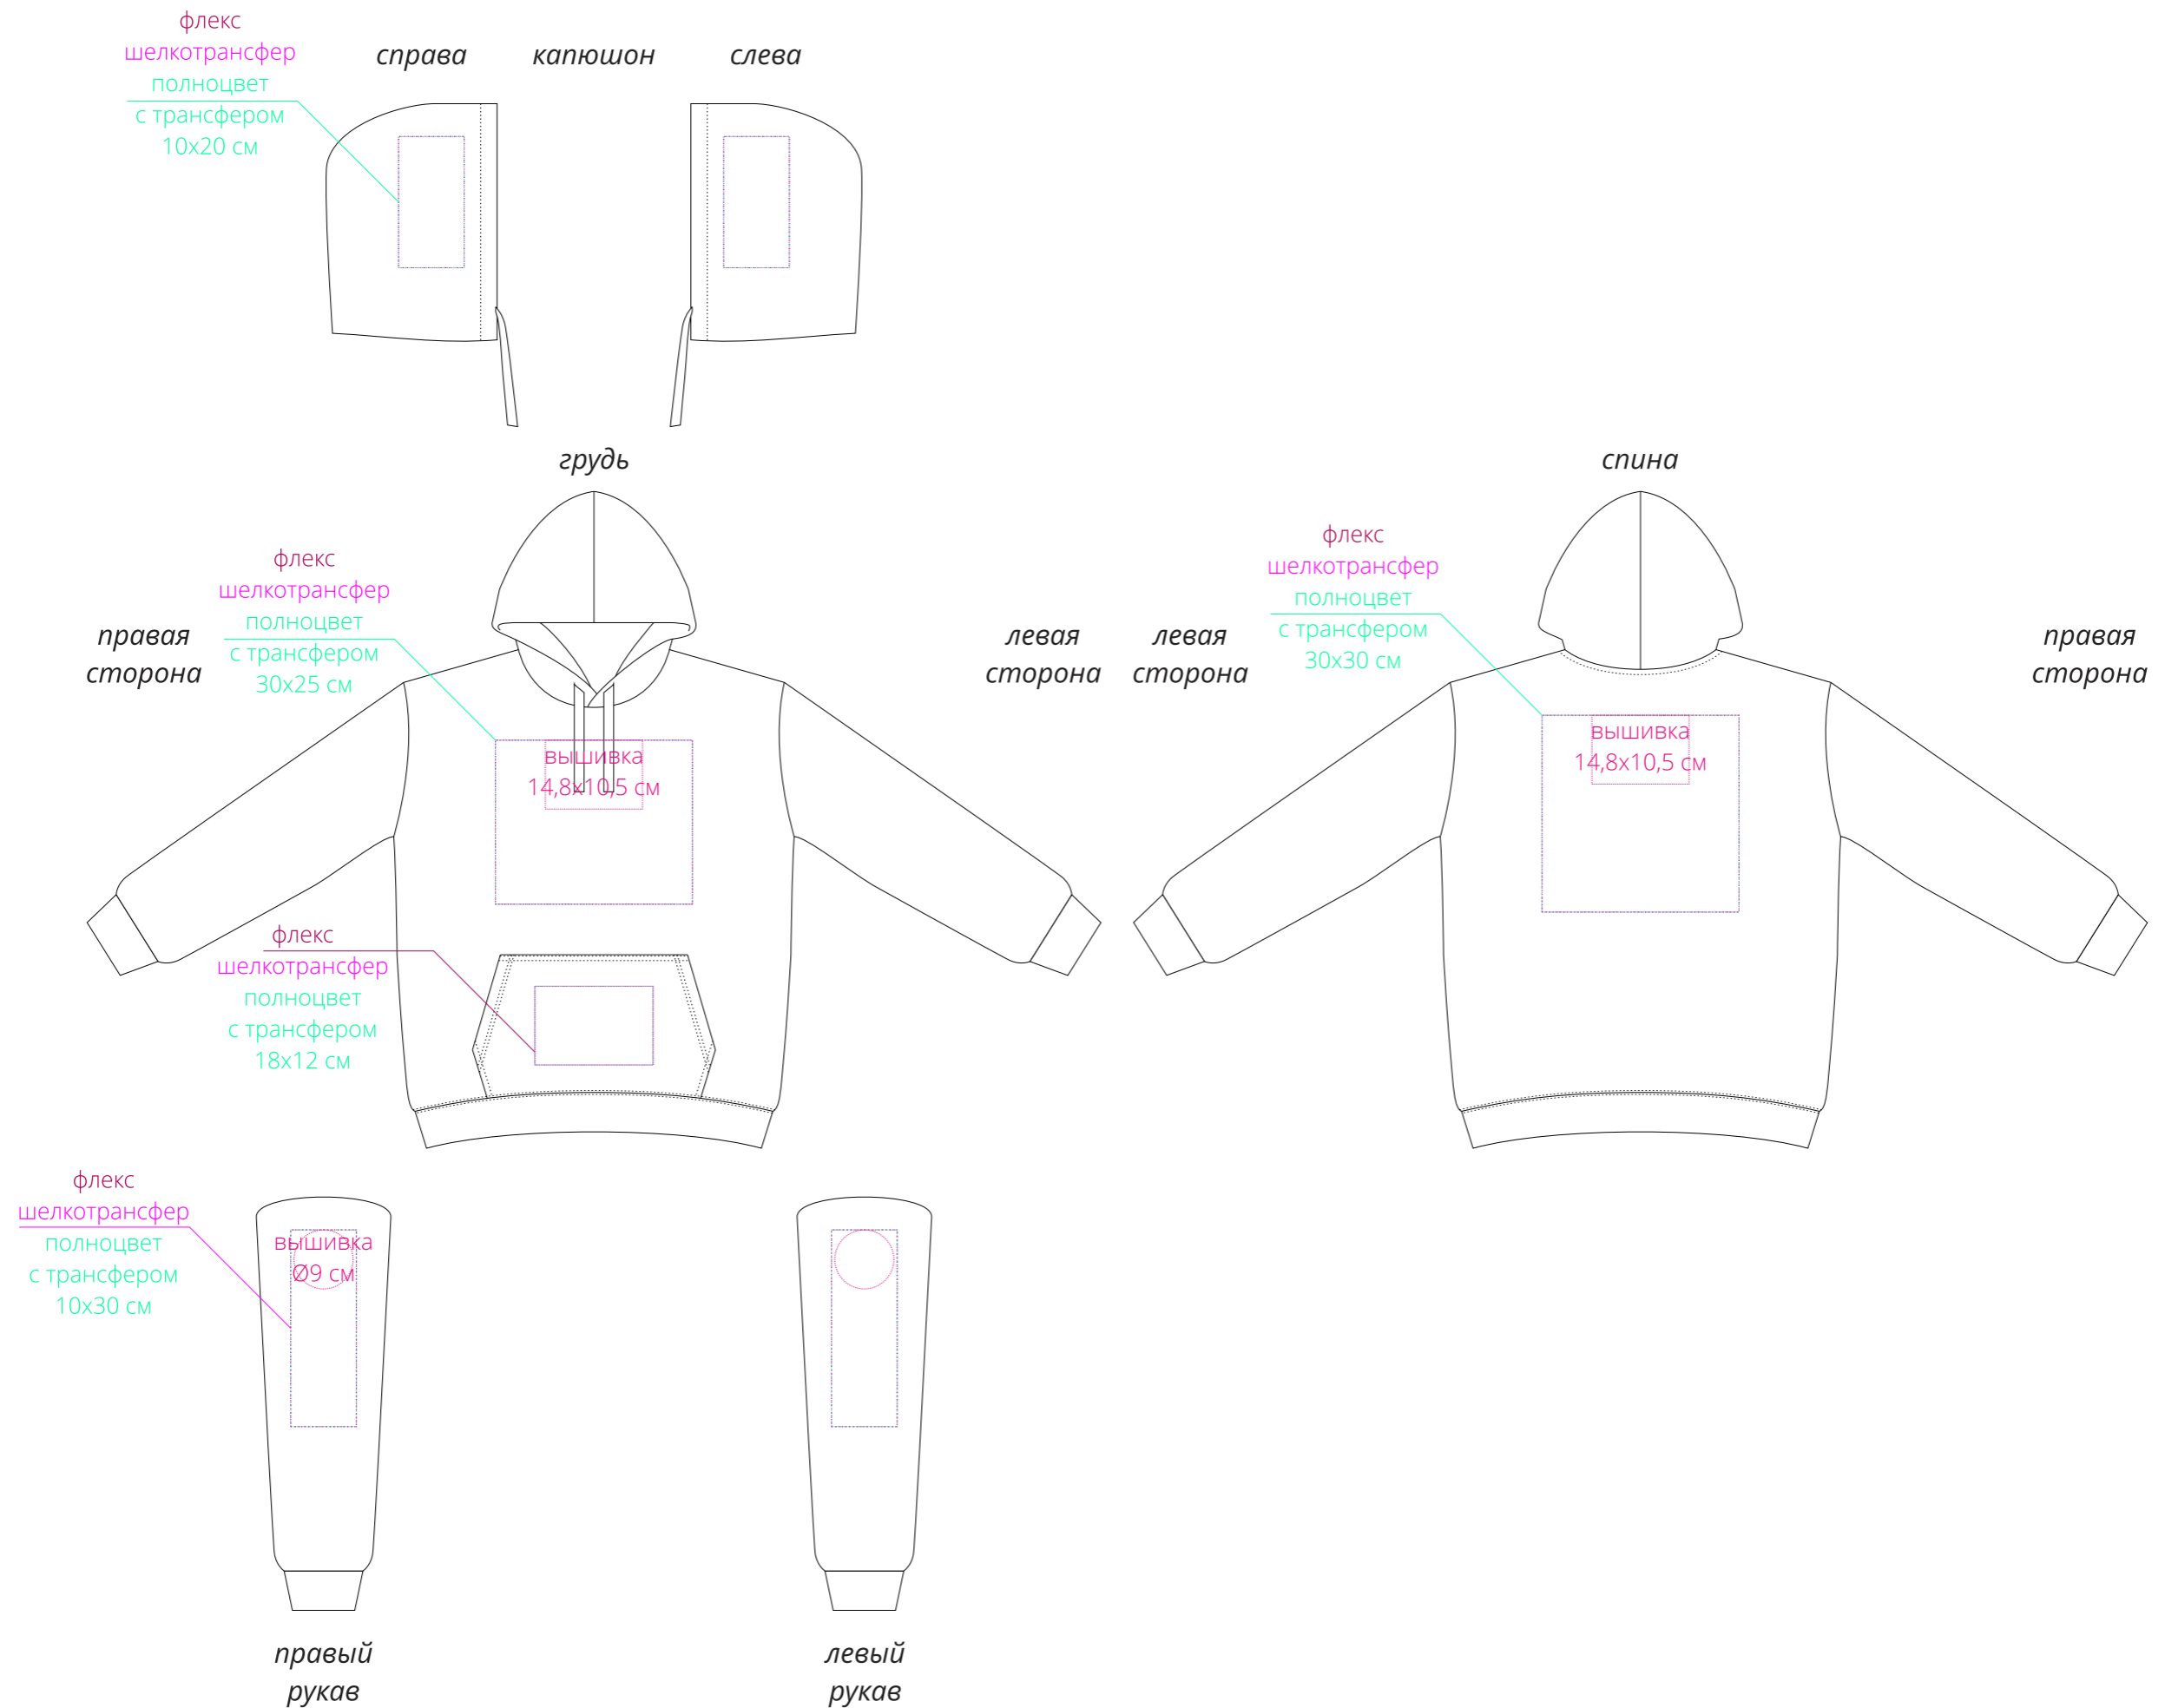

Арт. 04853
Худи унисекс Cameron
M1:10

Важно!

Для вышивки на груди и спине:

- нанесение можно сделать на изделии в любом месте с учетом отступа 5 см от шва без согласования производства.