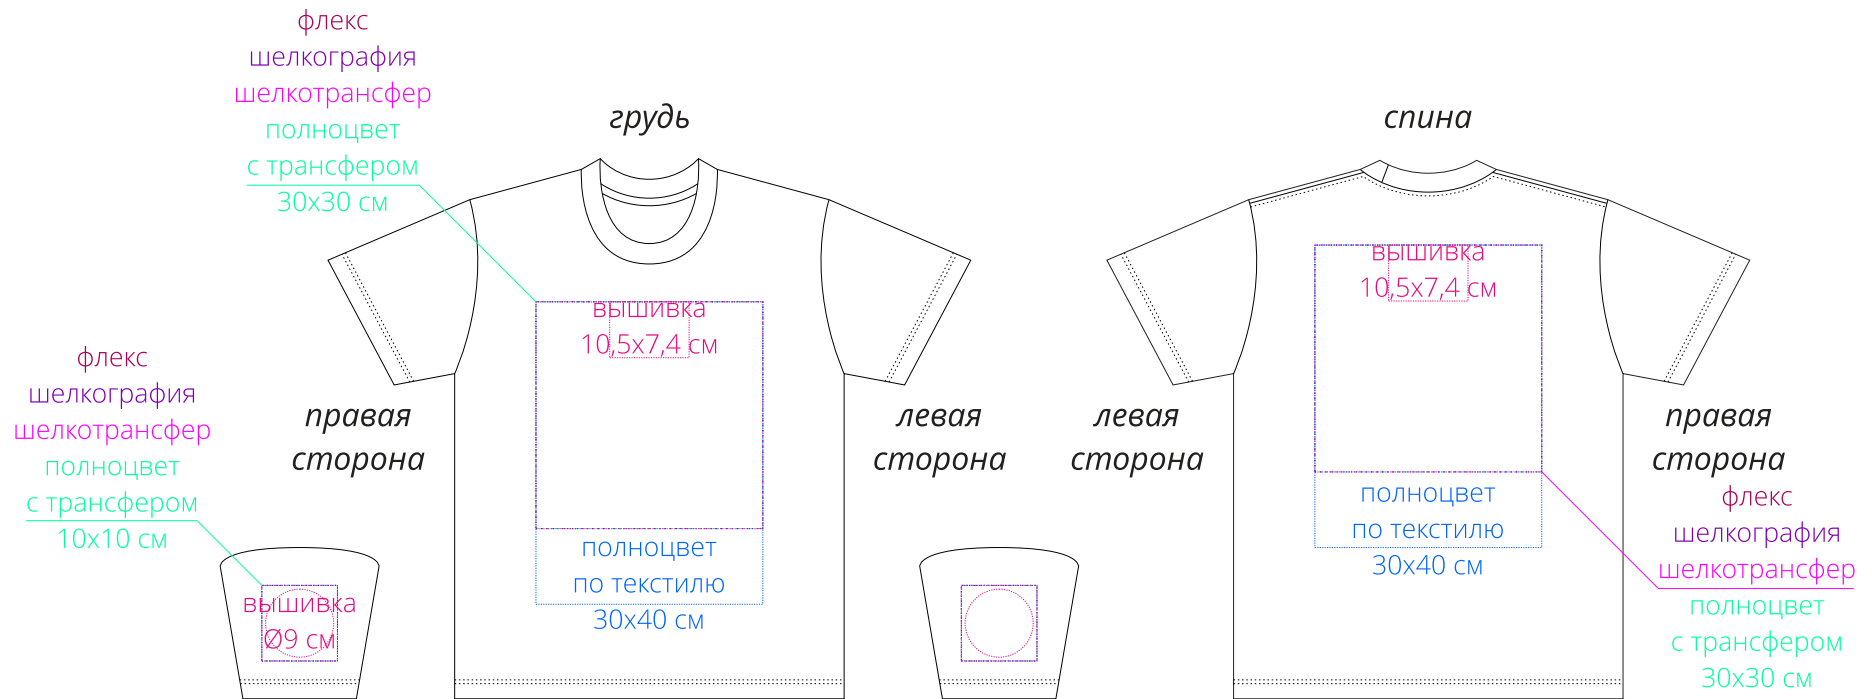

Арт. 04813
Футболка унисекс Cliff
M1:10

Важно!

Для вышивки на груди и спине:

- нанесение можно сделать на изделии в любом месте с учетом отступа 5 см от шва без согласования производства.