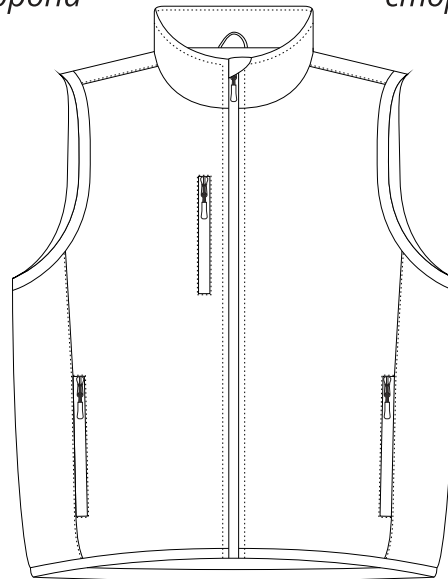

Арт. 04809

Жилет софтшелл унисекс Falcon BW

M1:10

*правая
сторона* *грудь* *левая
сторона*

*левая
сторона* *спина* *правая
сторона*