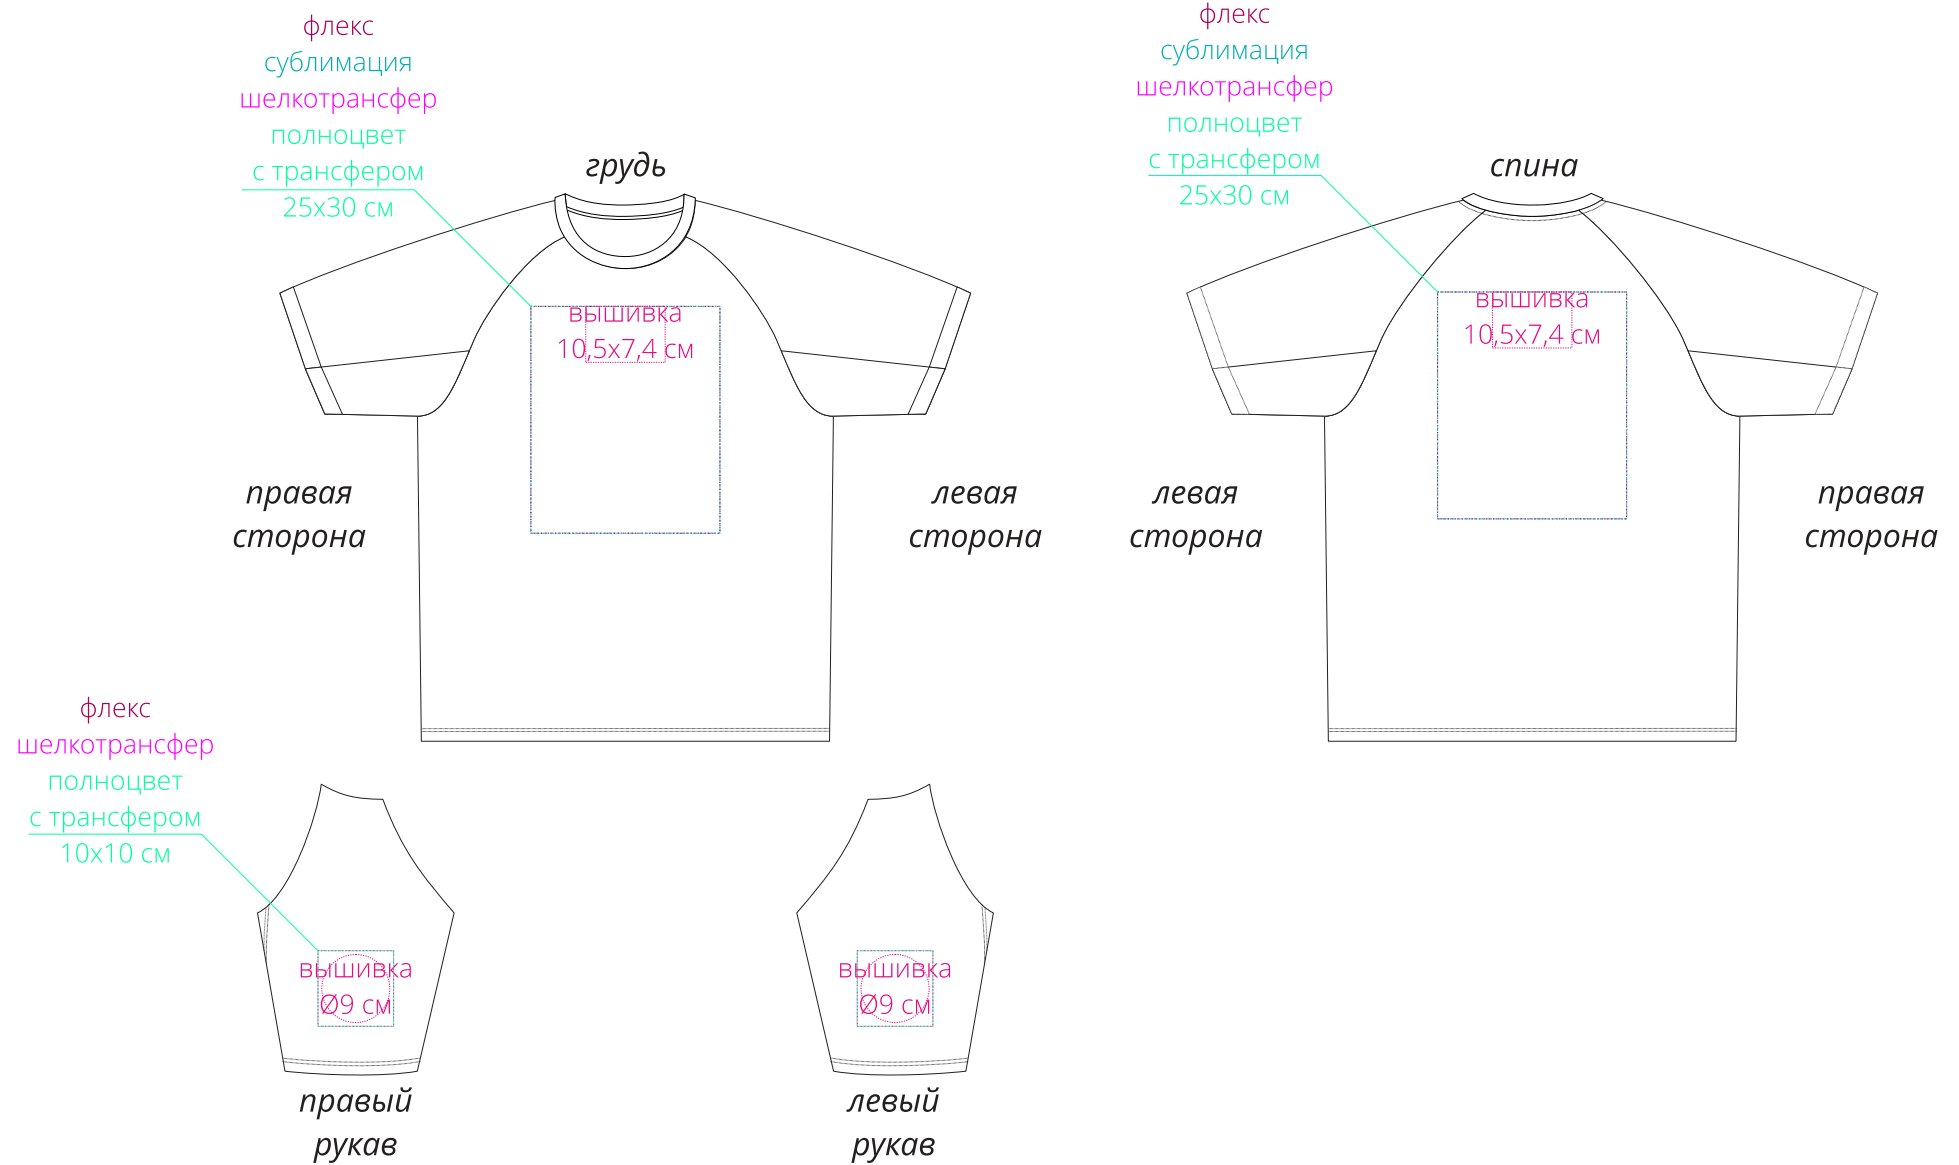

Арт. 04787102

Футболка спортивная унисекс Vortex, белая

M1:10

Важно!

Для вышивки на груди и спине:

- нанесение можно сделать на изделии в любом месте с учетом отступа 5 см от шва без согласования производства.