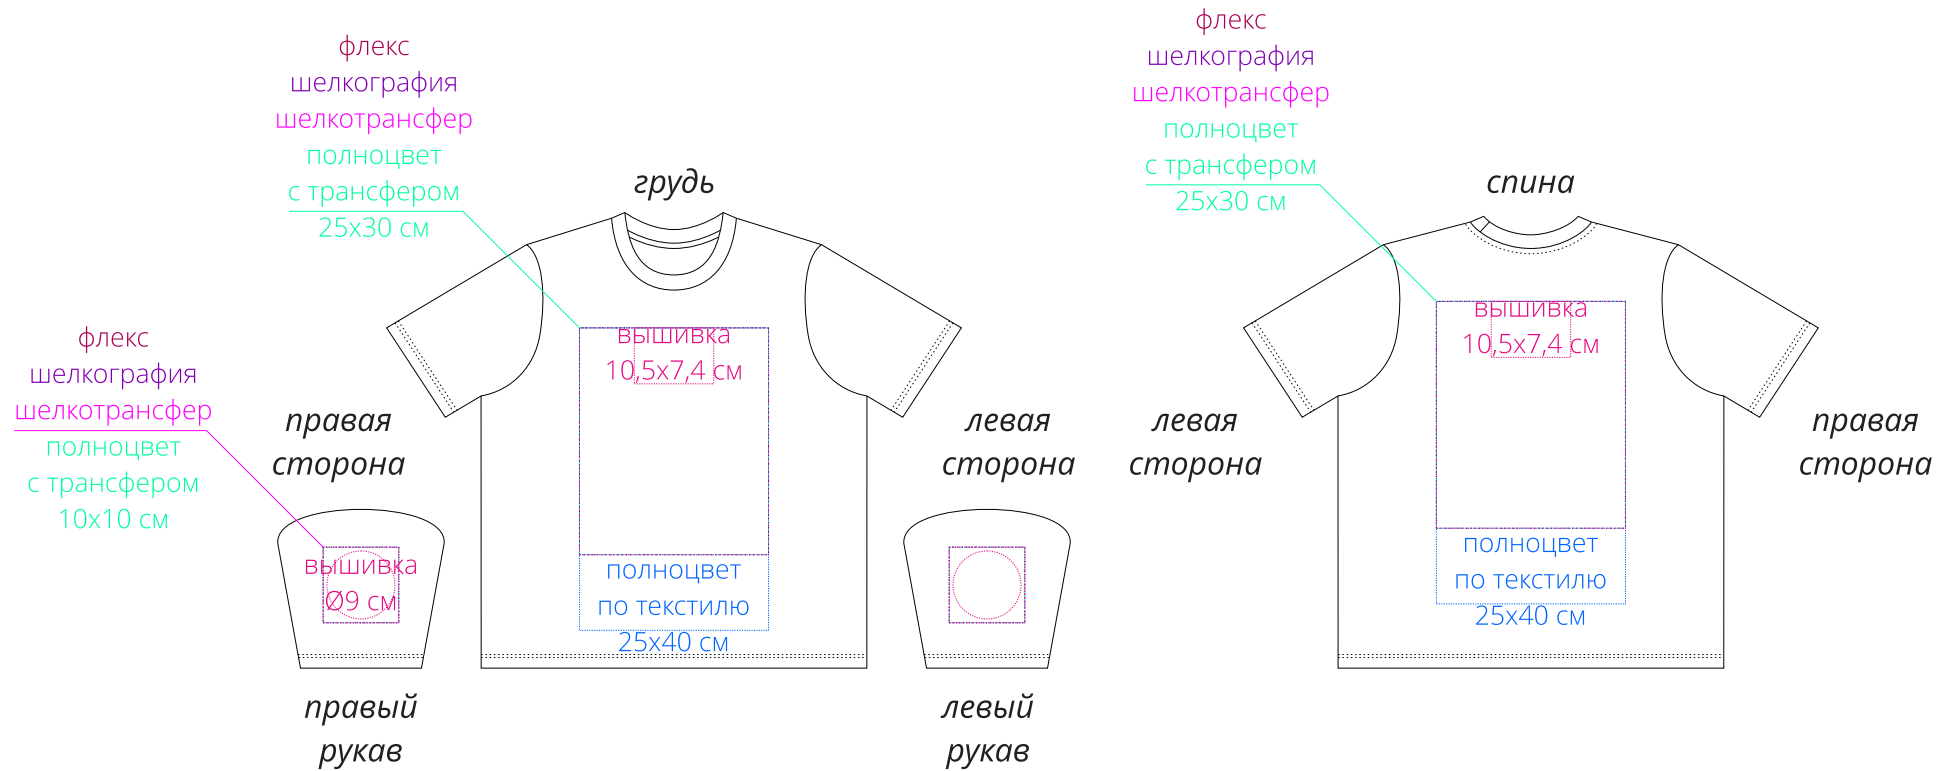

Арт. 04776

Футболка женская Legend Women

M1:10

Важно!

Для вышивки на груди и спине:

- нанесение можно сделать на изделии в любом месте с учетом отступа 5 см от шва без согласования производства.