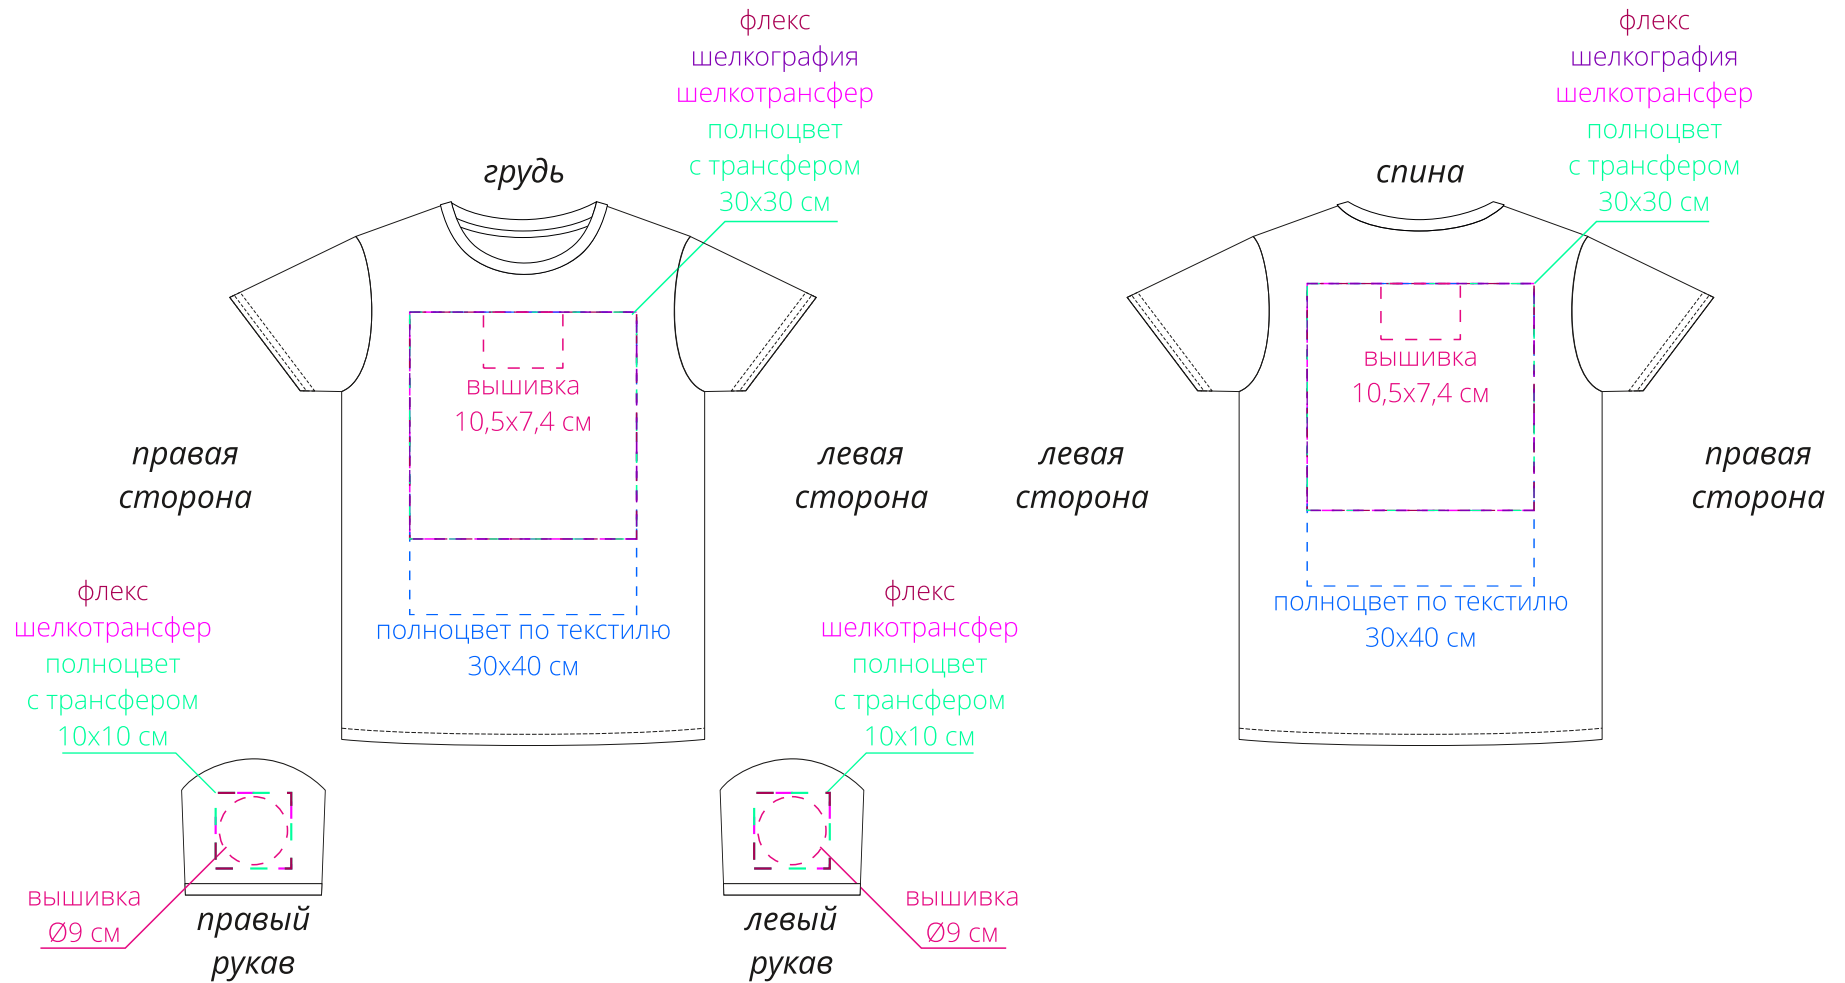

Арт. 04728
Футболка унисекс Titan
M1:10

Важно!

Для вышивки на груди и спине:

- нанесение можно сделать на изделии в любом месте с учетом отступа 5 см от шва без согласования производства.