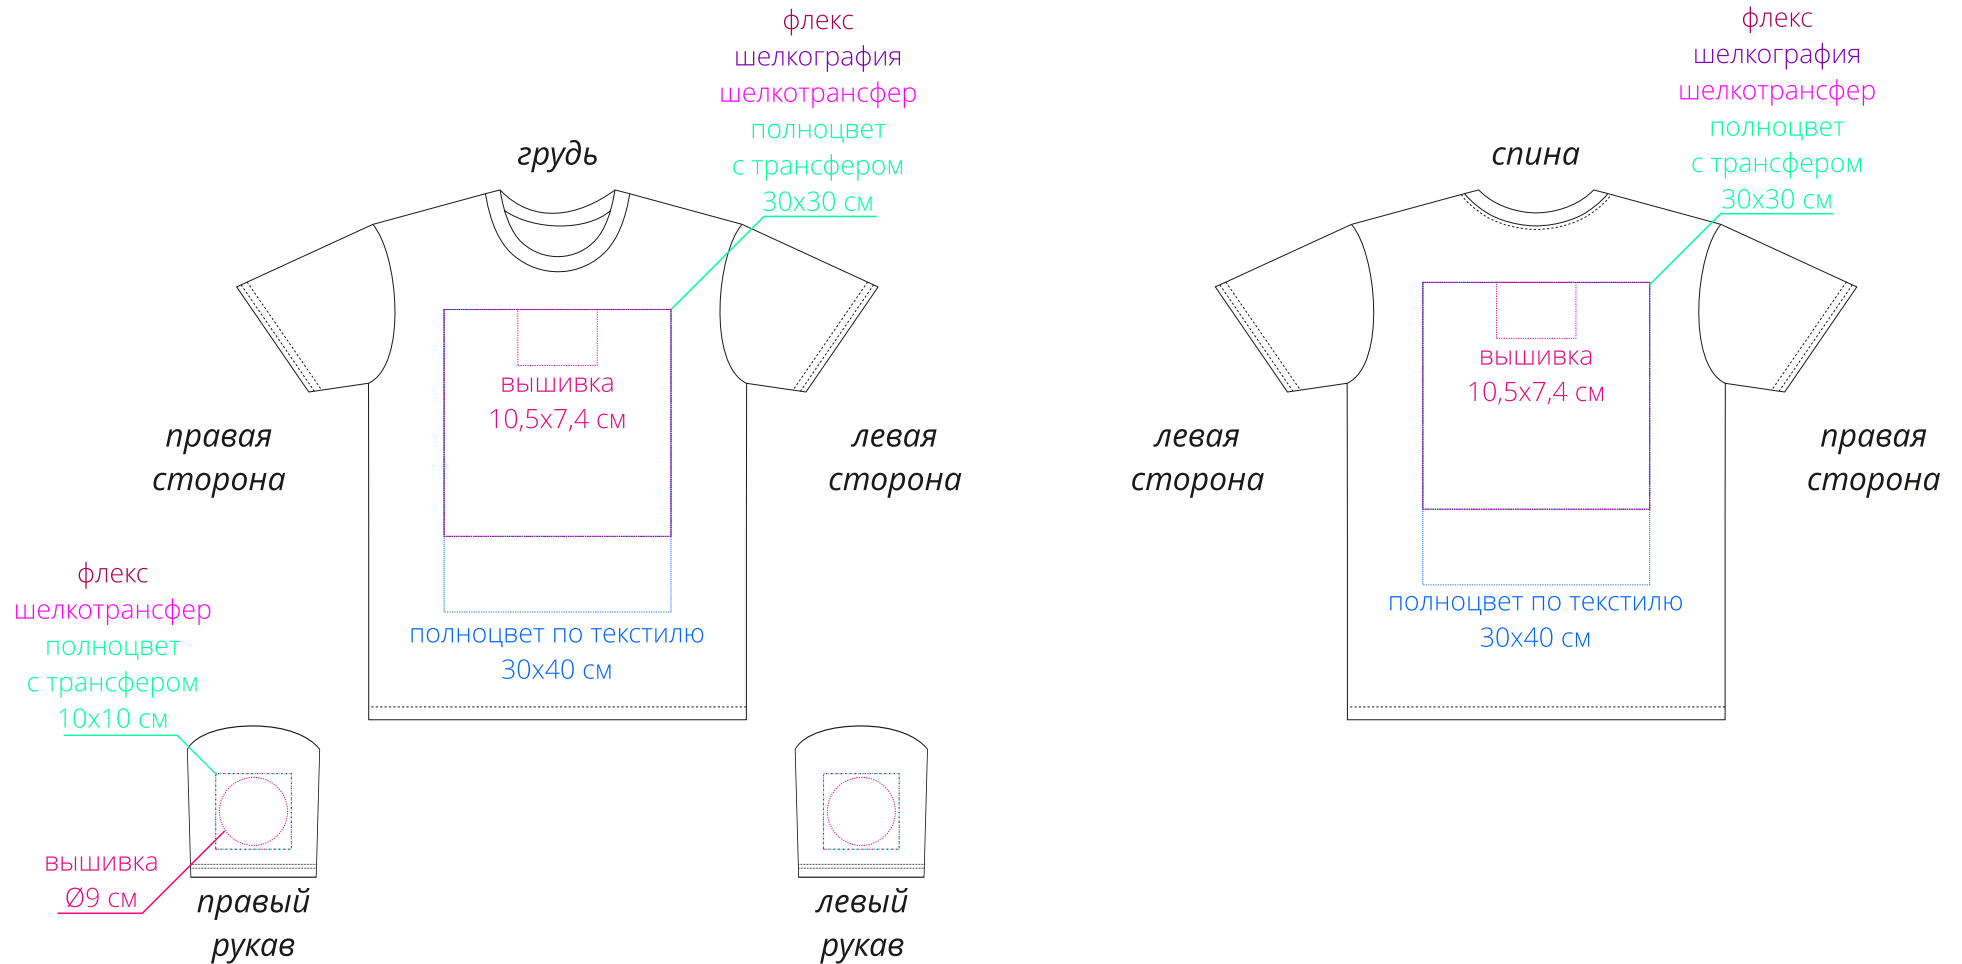

Арт. 04461
Футболка унисекс Explorer
M1:10

Важно!

Для вышивки на груди и спине:

- нанесение можно сделать на изделии в любом месте с учетом отступа 5 см от шва без согласования производства.