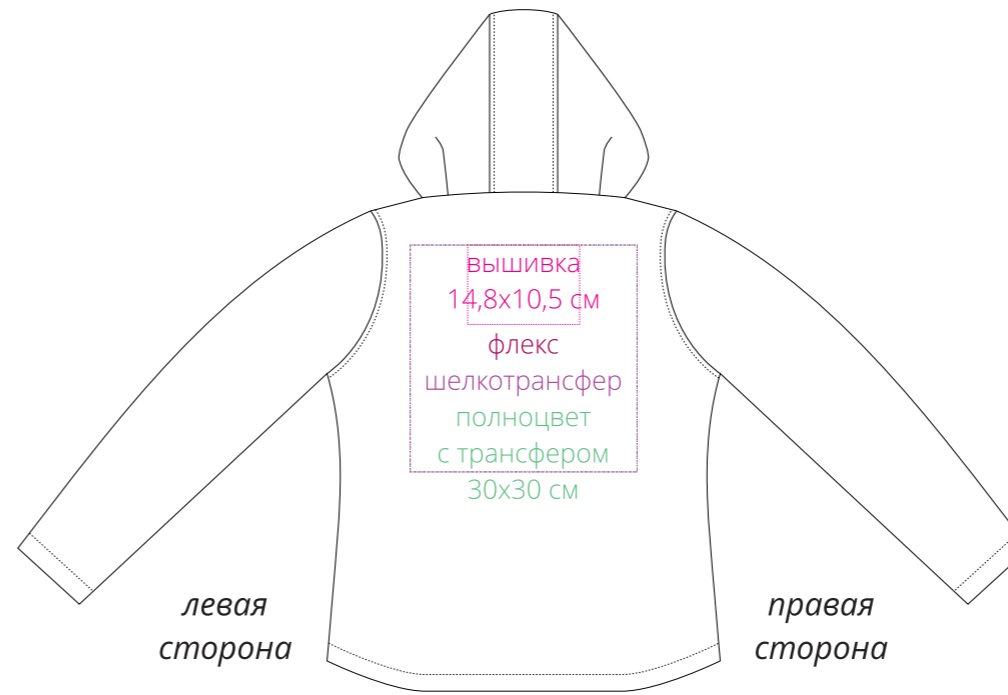

Арт. 04448

Куртка софтшелл с капюшоном женская Race Women

M1:10

флекс  
шелкотрансфер  
полноцвет  
с трансфером  
10x12 см

капюшон

флекс  
вышивка  
шелкотрансфер  
полноцвет  
с трансфером  
10x10 см

спина

спина  
изнаночная сторона  
(флисовая подкладка)

флекс  
шелкотрансфер  
полноцвет  
с трансфером  
10x30 см

правый  
рукав

левый  
рукав