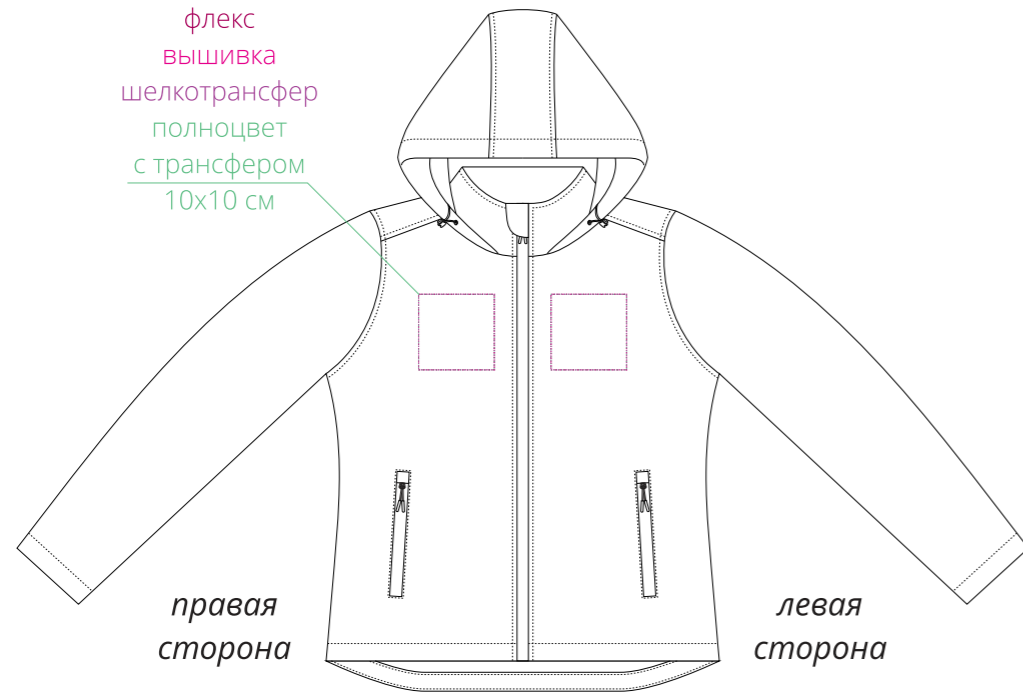

Арт. 04448

Куртка софтшелл с капюшоном женская Race Women

M1:10

флекс  
шелкотрансфер  
полноцвет  
с трансфером  
10x12 см

капюшон

флекс  
вышивка  
шелкотрансфер  
полноцвет  
с трансфером  
10x10 см

спина

спина  
изнаночная сторона  
(флисовая подкладка)

флекс  
шелкотрансфер  
полноцвет  
с трансфером  
10x30 см

правый  
рукав

левый  
рукав