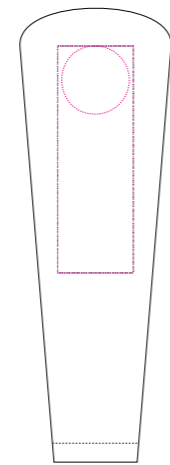

Арт. 04448

Куртка софтшелл с капюшоном женская Race Women

M1:10

флекс  
шелкотрансфер  
полноцвет  
с трансфером  
10x12 см

капюшон

флекс  
вышивка  
шелкотрансфер  
полноцвет  
с трансфером  
10x10 см

спина

спина  
изнаночная сторона  
(флисовая подкладка)

флекс  
шелкотрансфер  
полноцвет  
с трансфером  
10x30 см

правый  
рукав

левый  
рукав