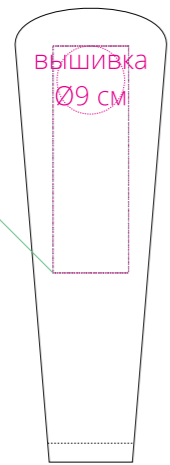

Арт. 04448

Куртка софтшелл с капюшоном женская Race Women

M1:10

флекс  
шелкотрансфер  
полноцвет  
с трансфером  
10x12 см

капюшон

флекс  
вышивка  
шелкотрансфер  
полноцвет  
с трансфером  
10x10 см

спина

спина  
изнаночная сторона  
(флисовая подкладка)

флекс  
шелкотрансфер  
полноцвет  
с трансфером  
10x30 см

правый  
рукав

левый  
рукав