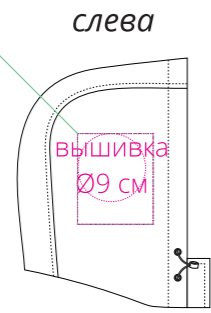

Арт. 04448

Куртка софтшелл с капюшоном женская Race Women

M1:10

флекс  
шелкотрансфер  
полноцвет  
с трансфером  
10x12 см

капюшон

флекс  
вышивка  
шелкотрансфер  
полноцвет  
с трансфером  
10x10 см

спина

спина  
изнаночная сторона  
(флисовая подкладка)

флекс  
шелкотрансфер  
полноцвет  
с трансфером  
10x30 см

правый  
рукав

левый  
рукав