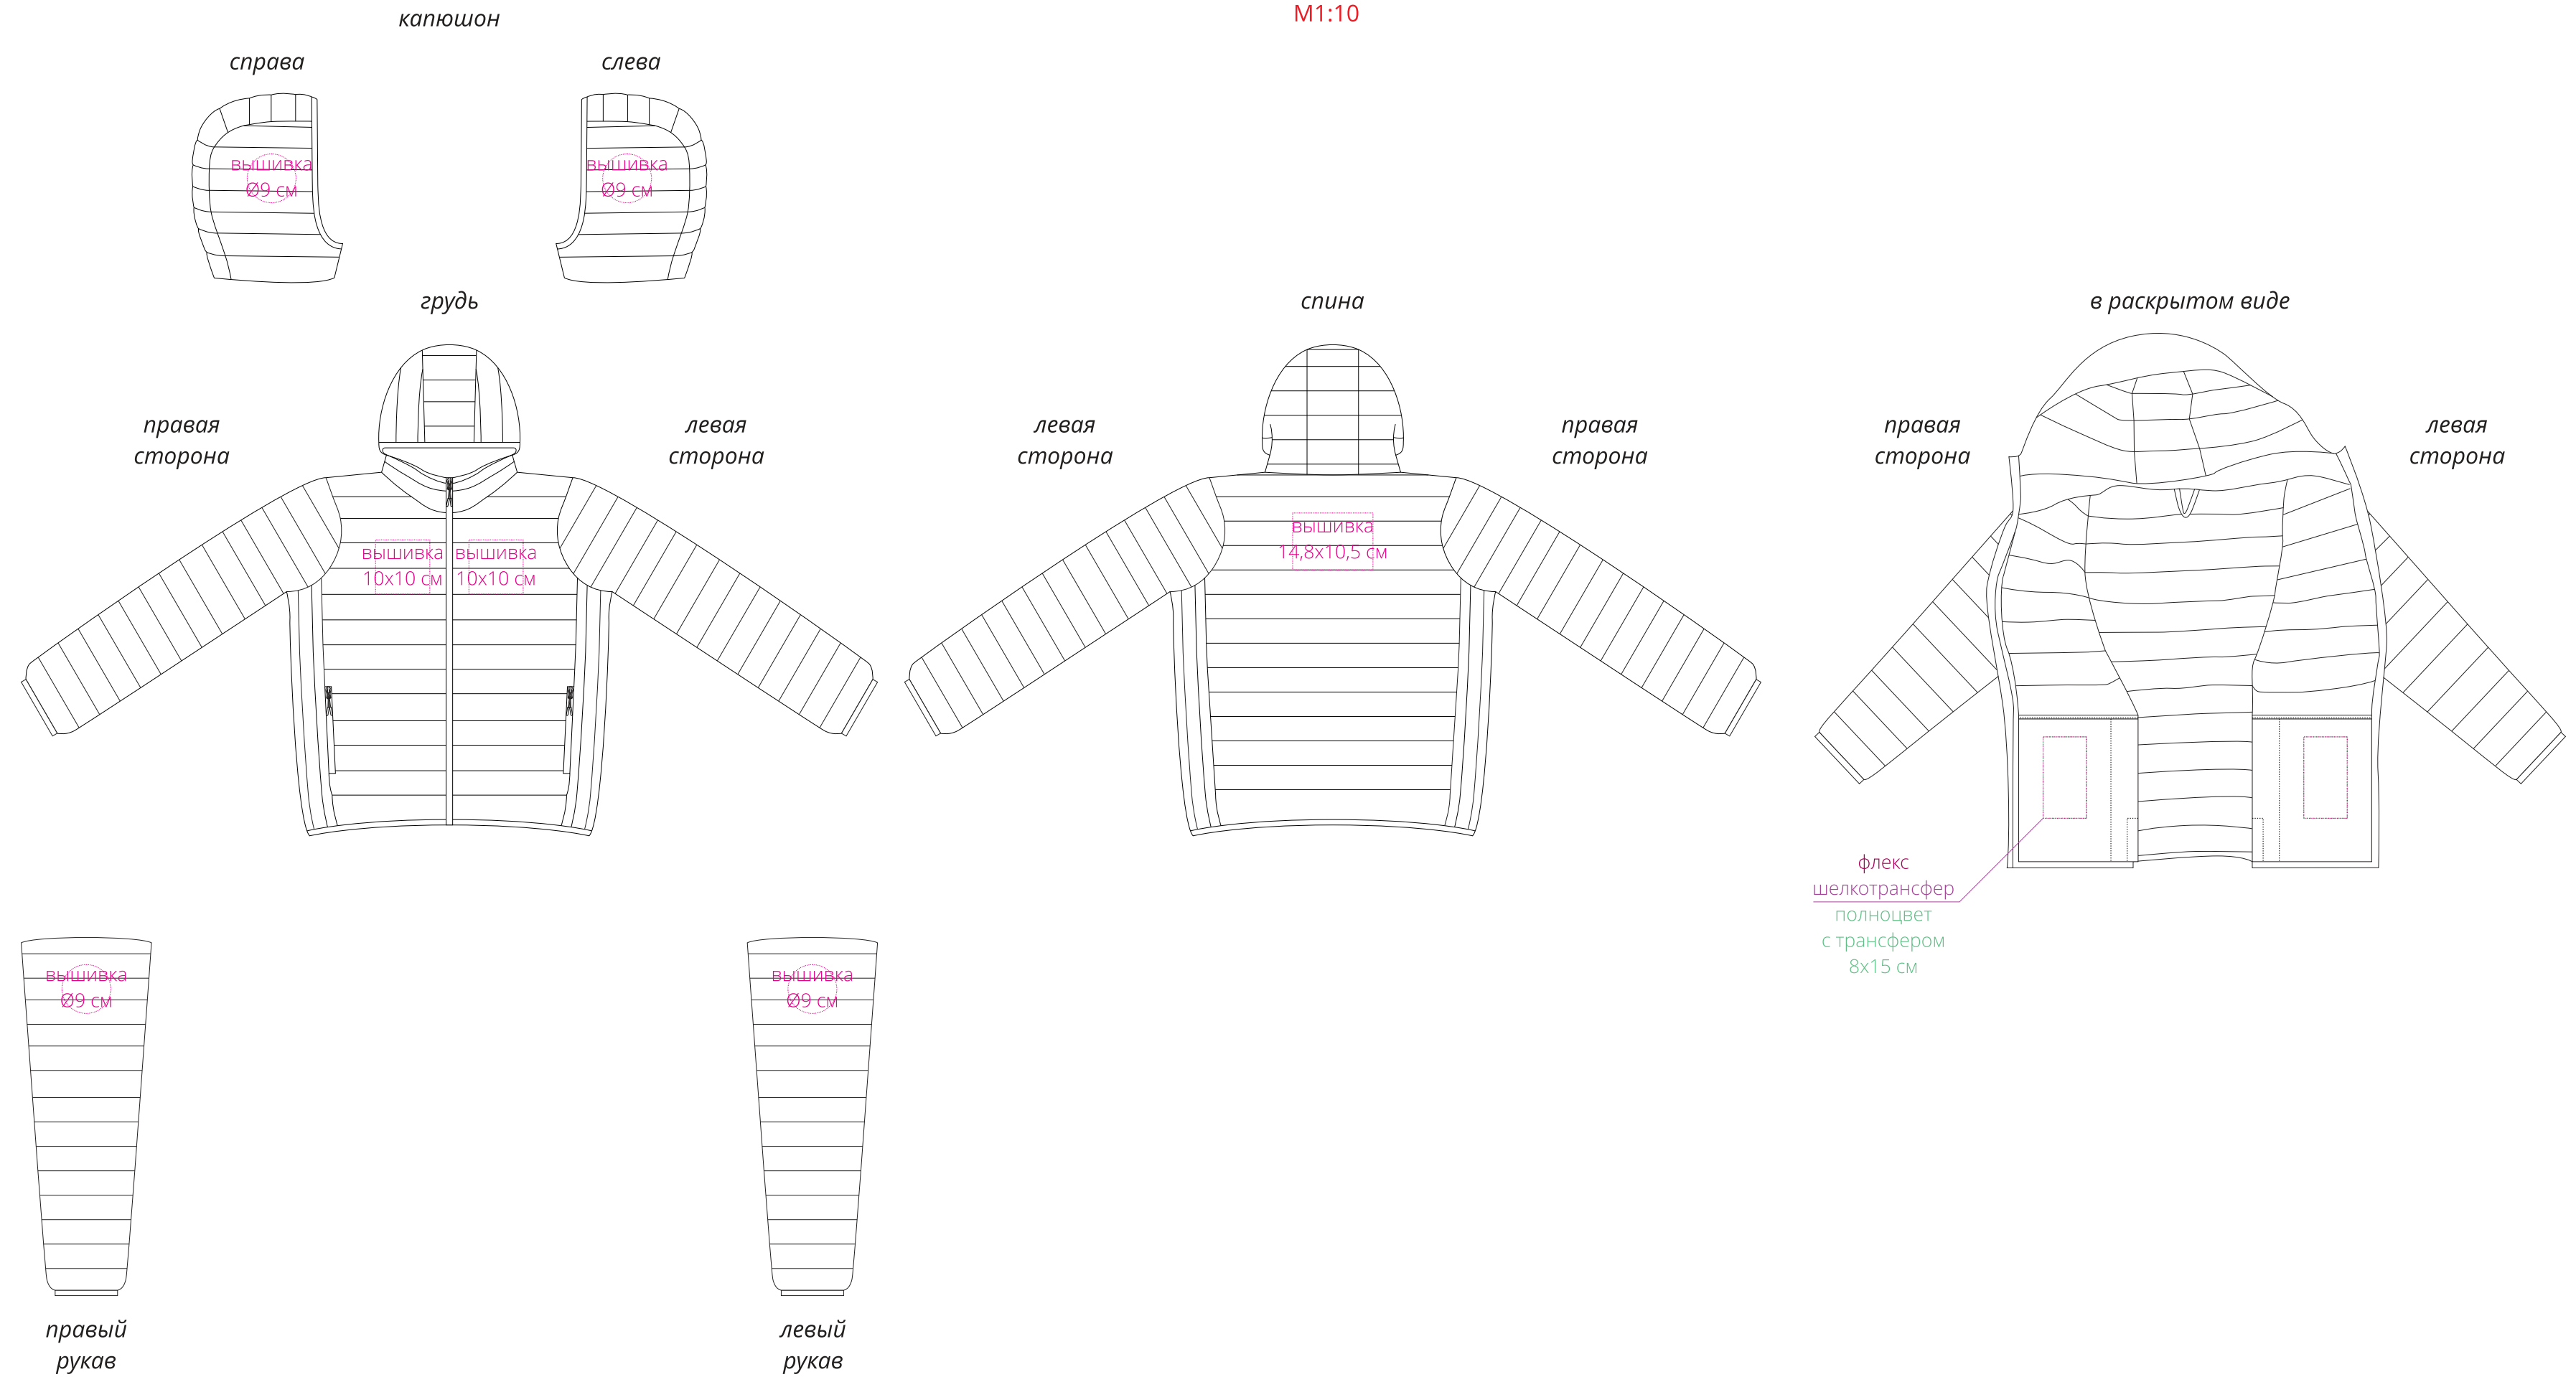

Арт. 04444  
Куртка с капюшоном мужская Stream Men  
M1:10

**Важно!**  
Рекомендуется делать вышивку в пределах полосы.