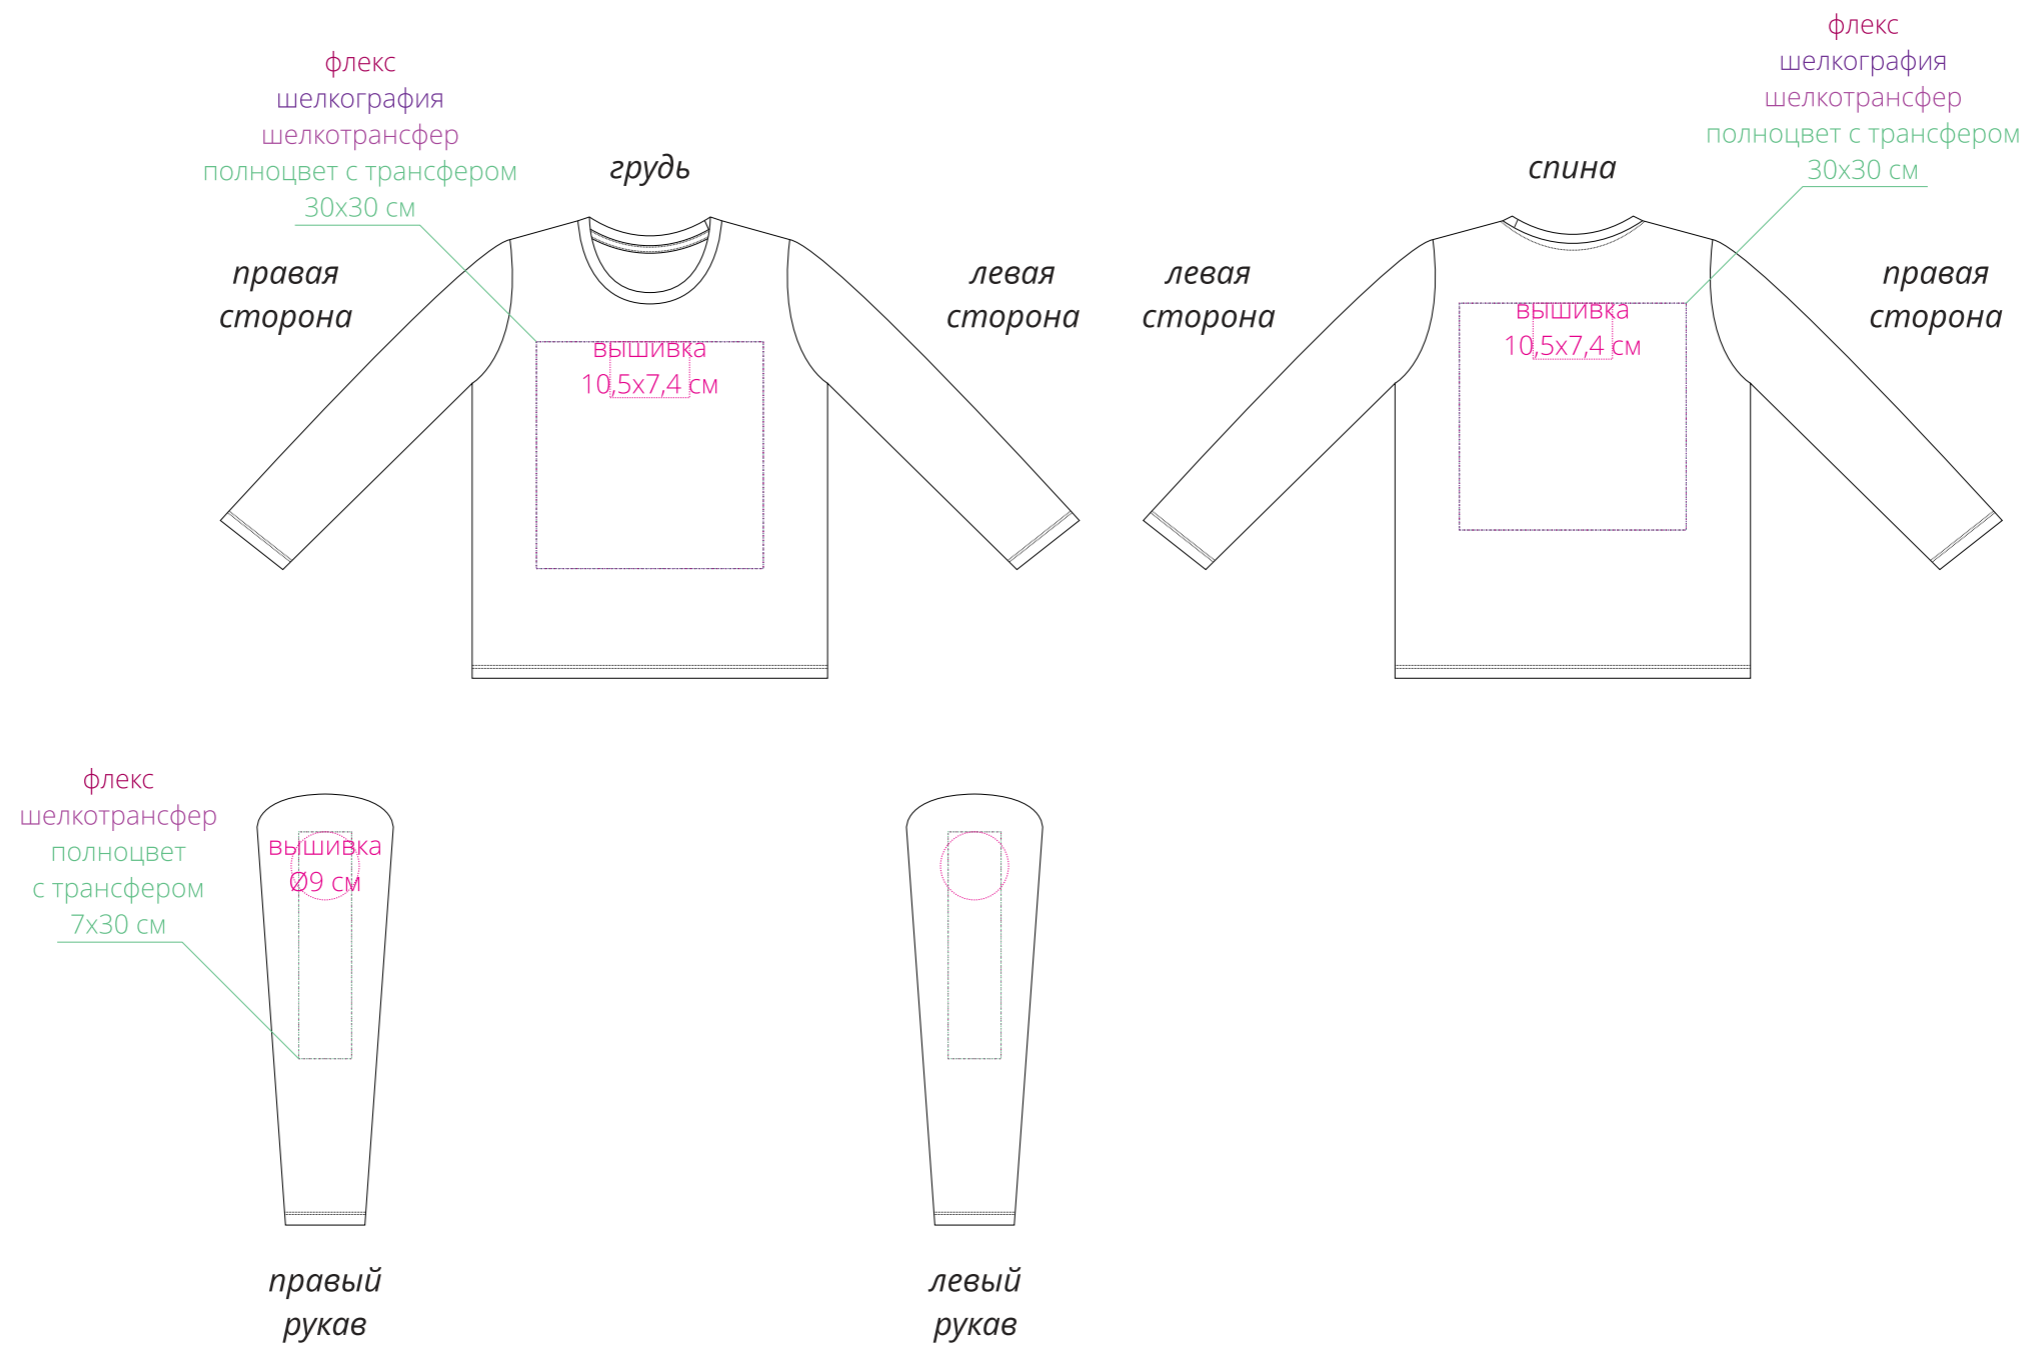

Арт. 04443

Футболка с длинным рукавом женская Monarch Women

M1:10

Внимание!

Из-за того, что ткань изделия очень тонкая, рекомендуется избегать больших, плотных вышивок, так как могут быть дыры от иглы.