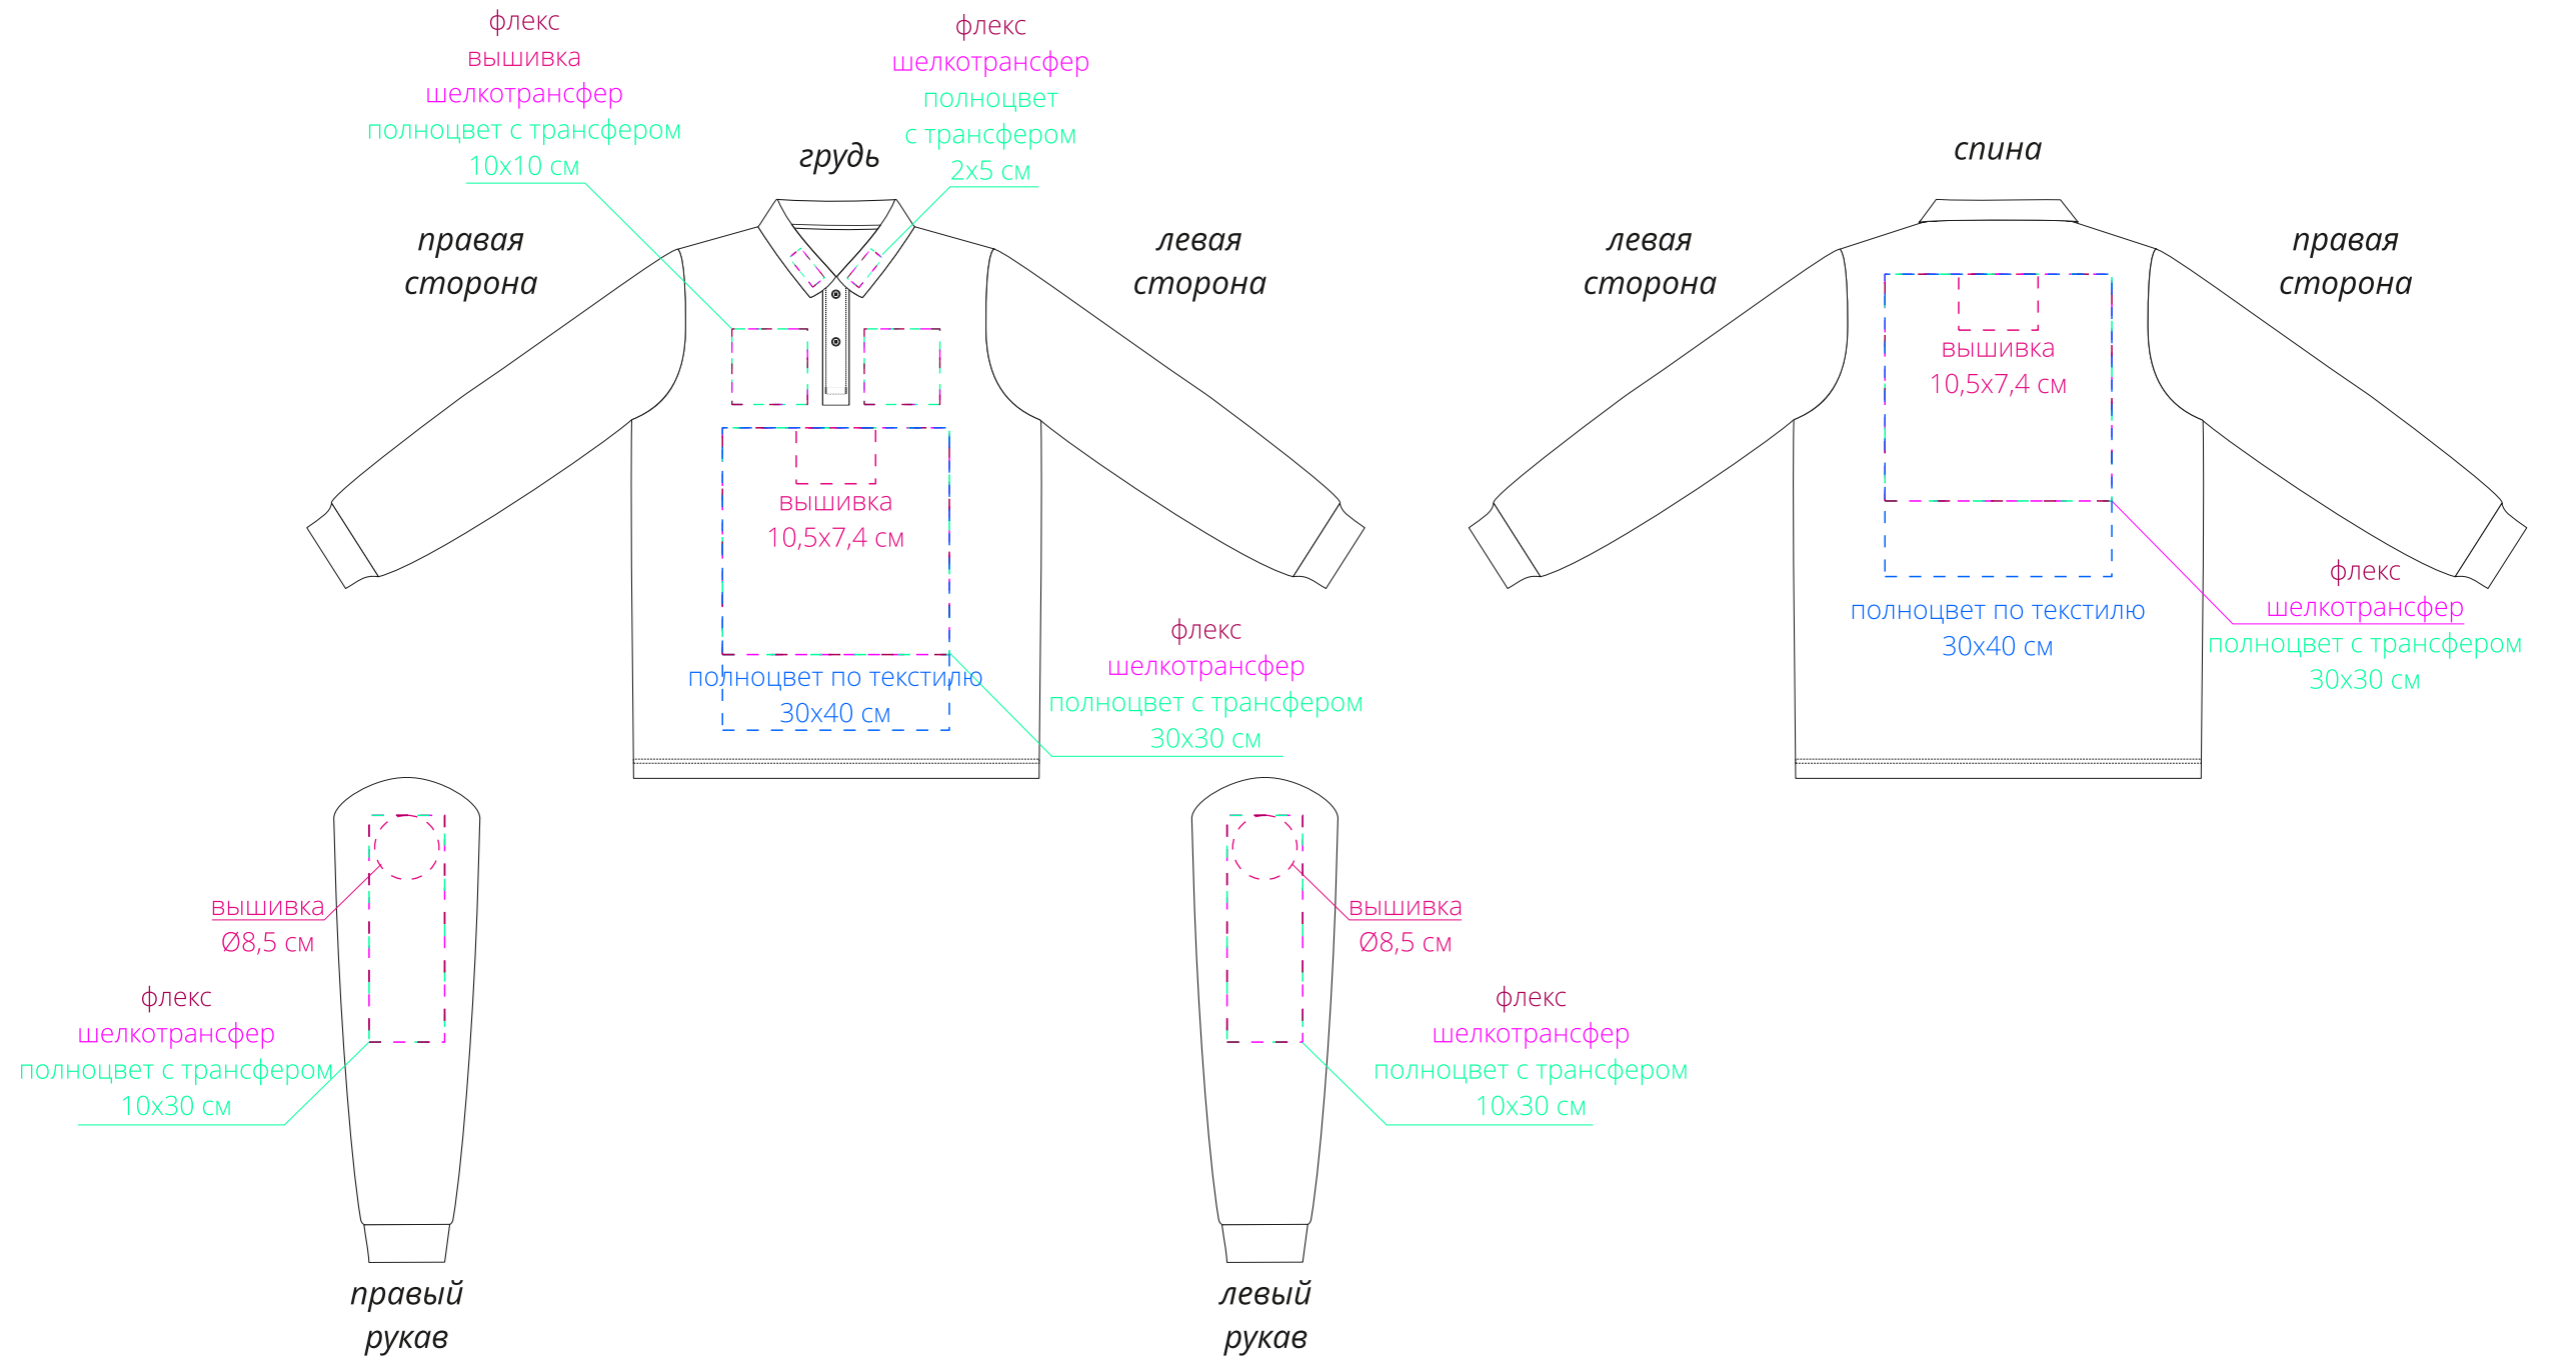

Арт. 04241

Рубашка поло унисекс с длинным рукавом Planet LSL

M1:10

**Важно!**

**Для вышивки на груди и спине:**

**- нанесение можно сделать на изделии в любом месте с учетом отступа 5 см от шва без согласования производства.**