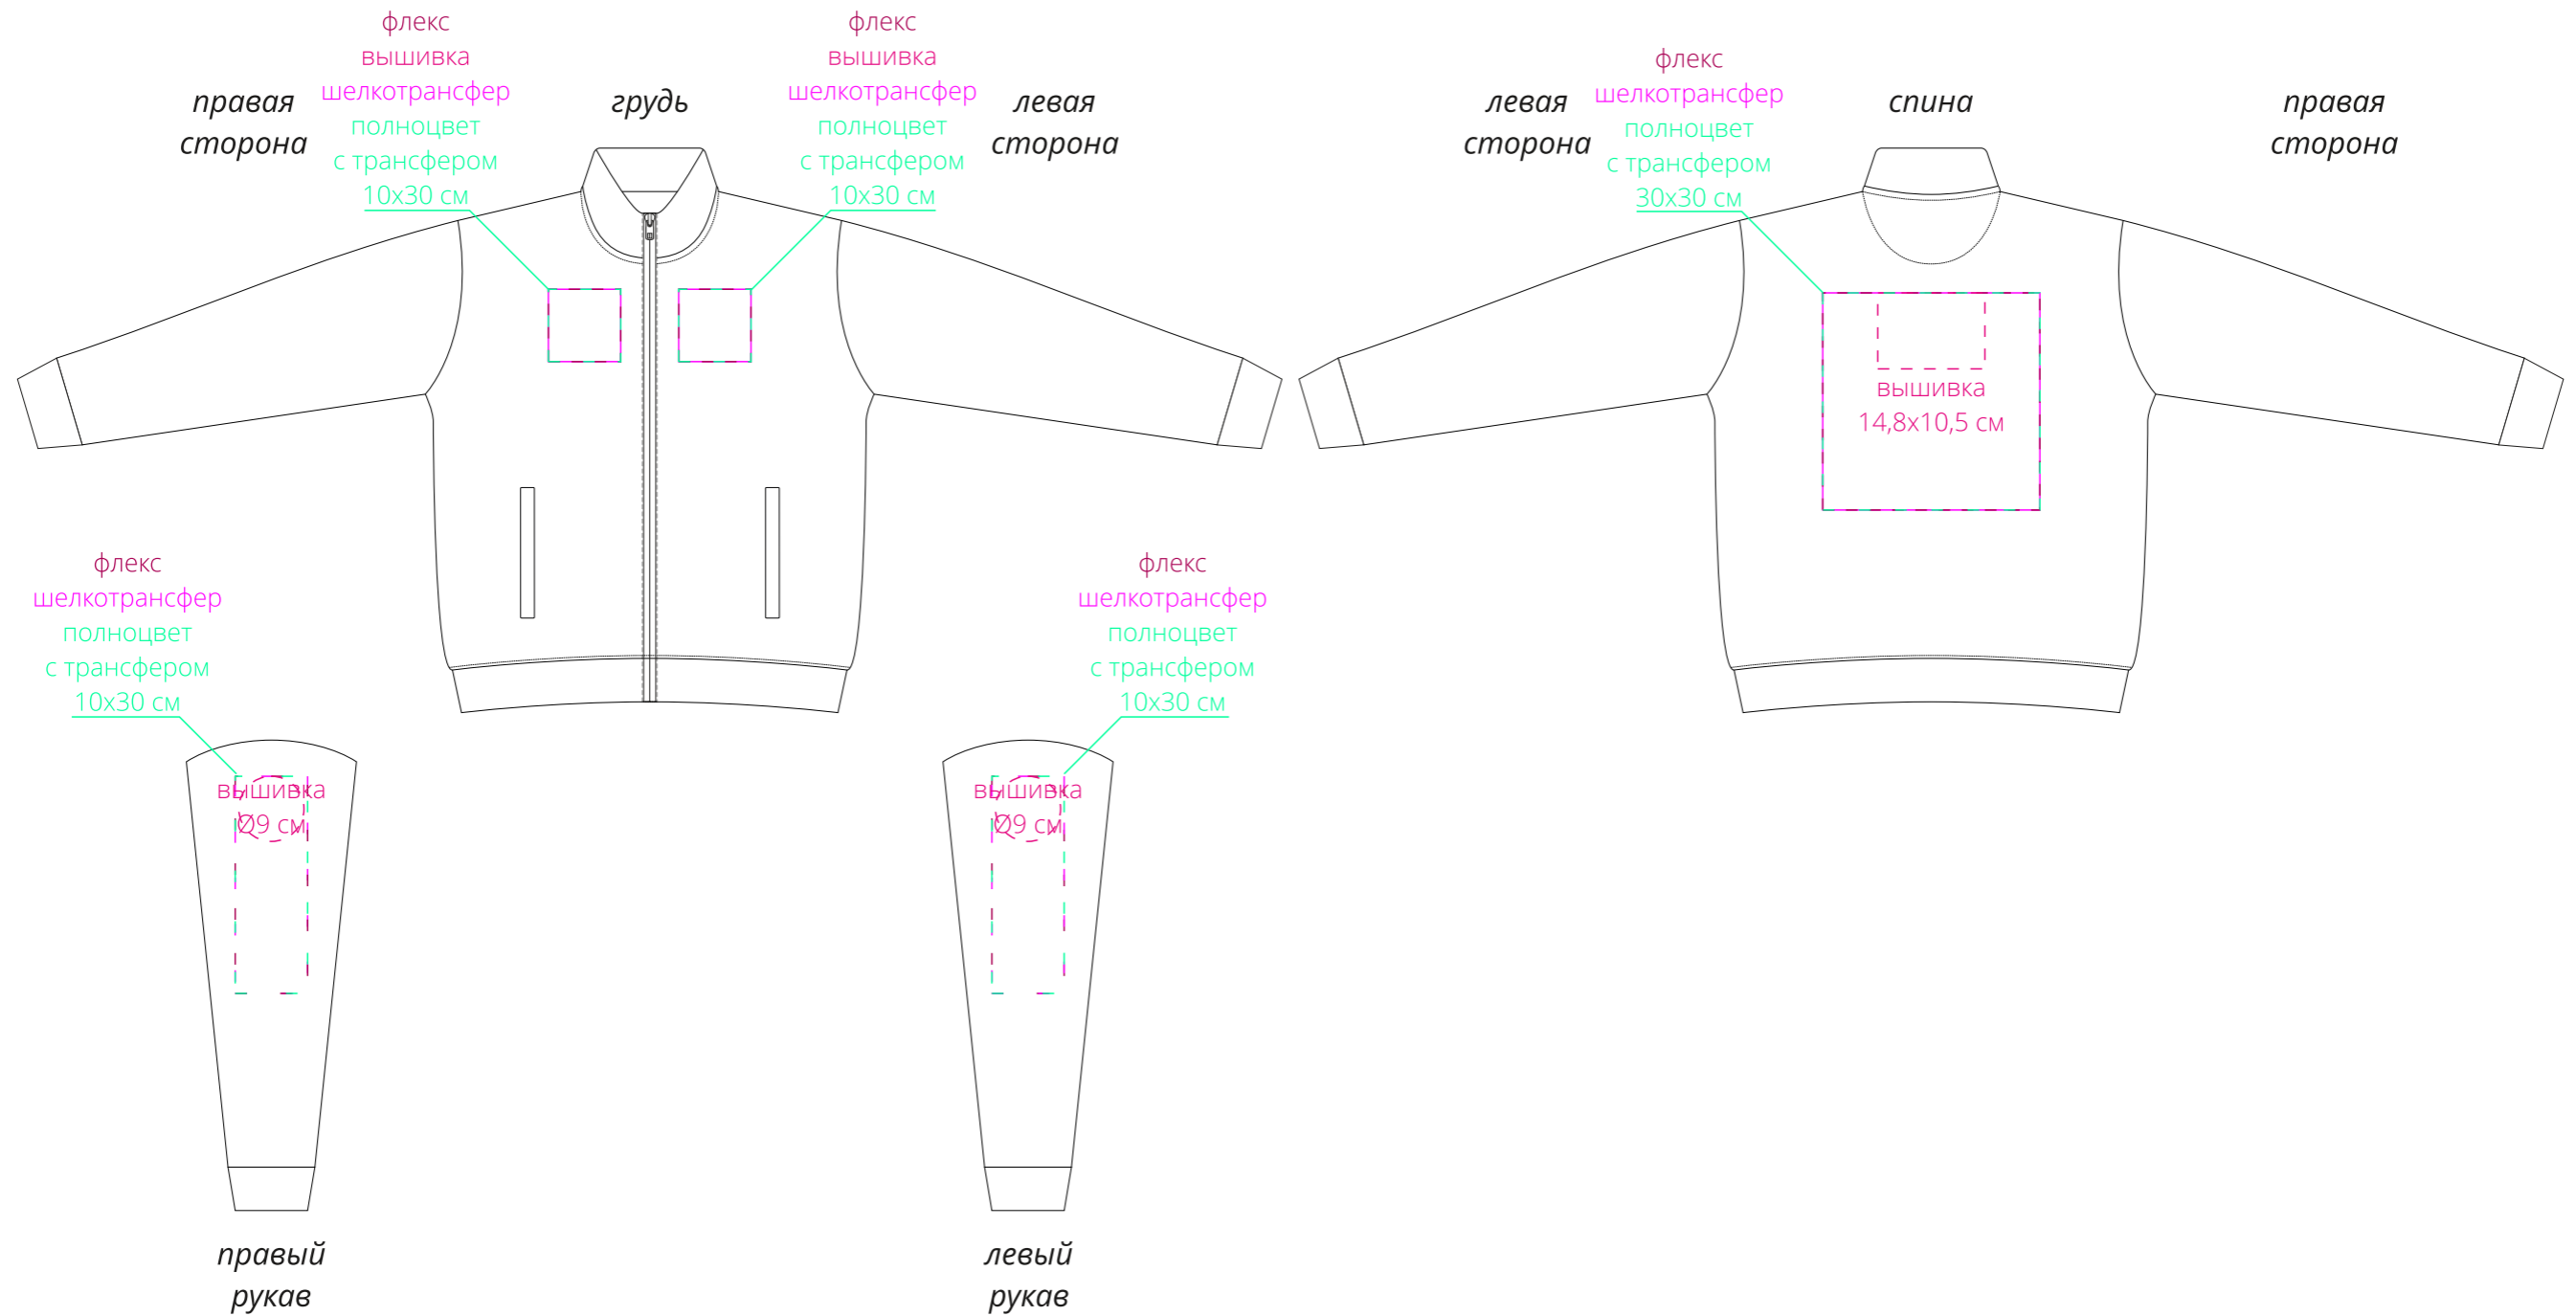

Арт. 04240
Толстовка унисекс Cooper
M1:10

Важно!

Для вышивки на груди и спине:

- нанесение можно сделать на изделии в любом месте с учетом отступа 5 см от шва без согласования производства.