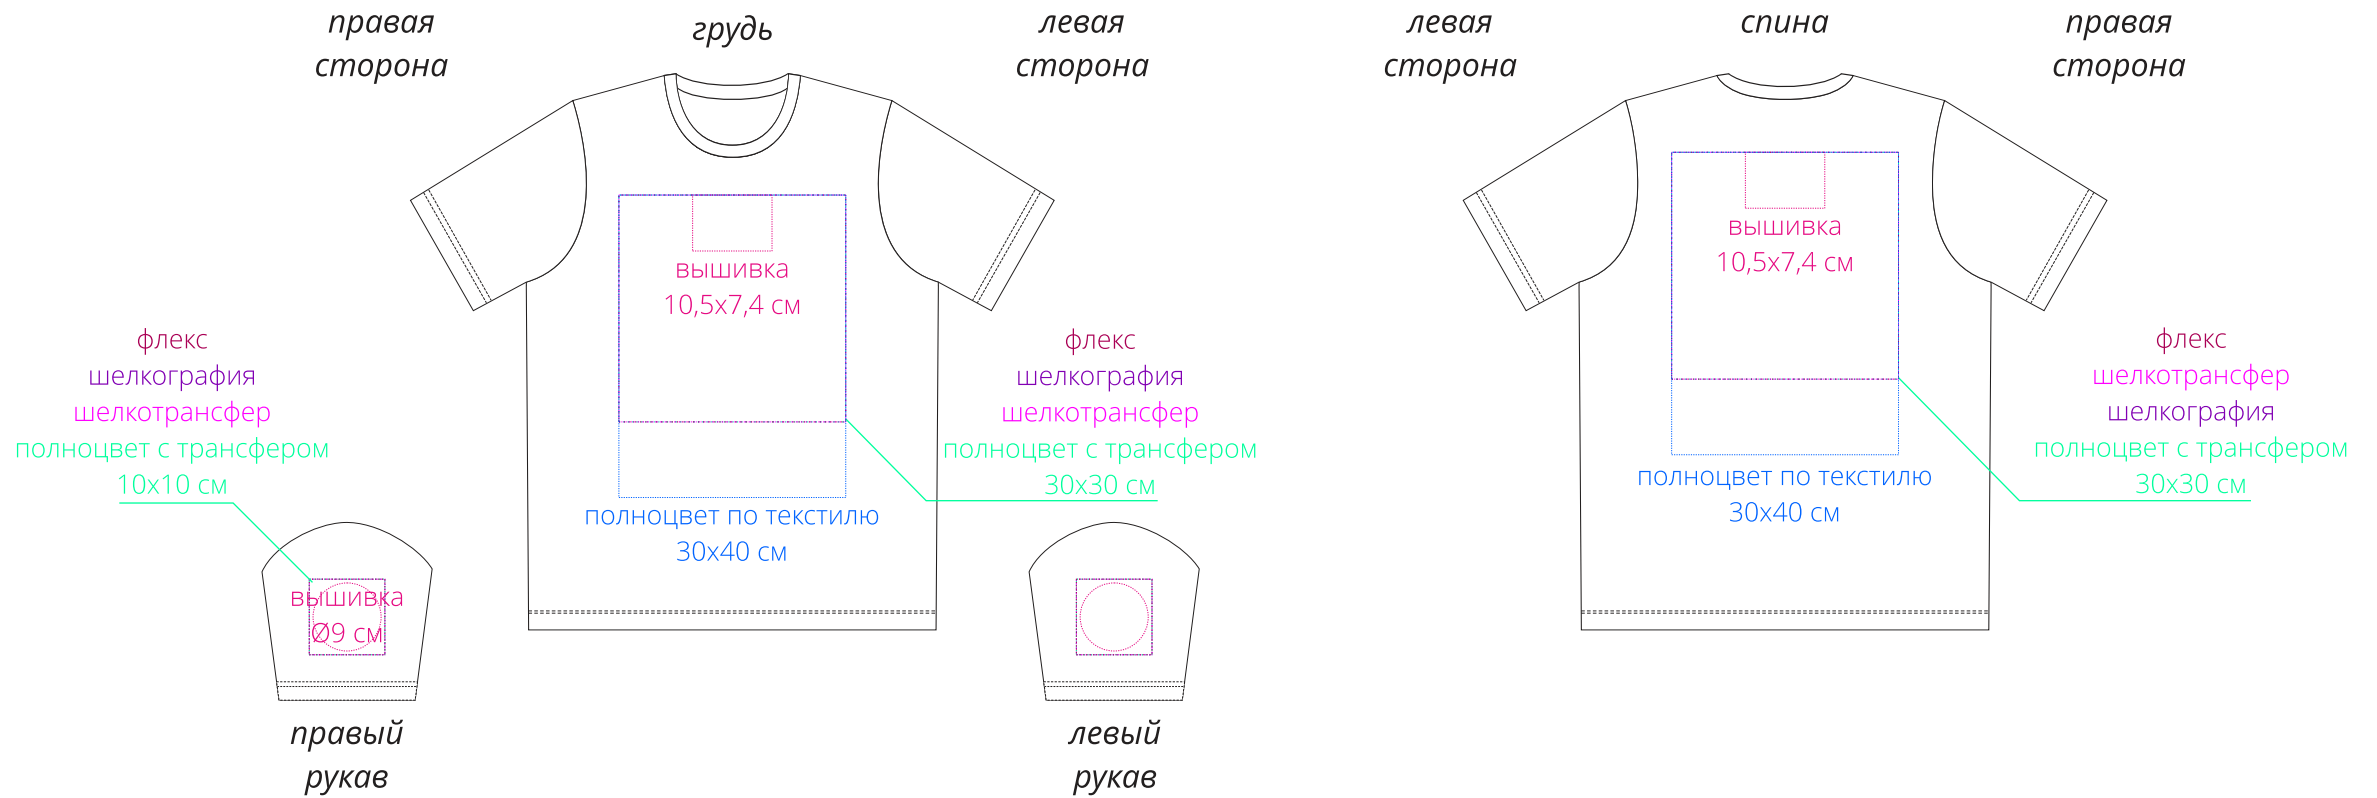

Арт. 04203
Футболка унисекс Tuner
M1:10

Важно!

Для вышивки на груди и спине:

- нанесение можно сделать на изделии в любом месте с учетом отступа 5 см от шва без согласования производства.