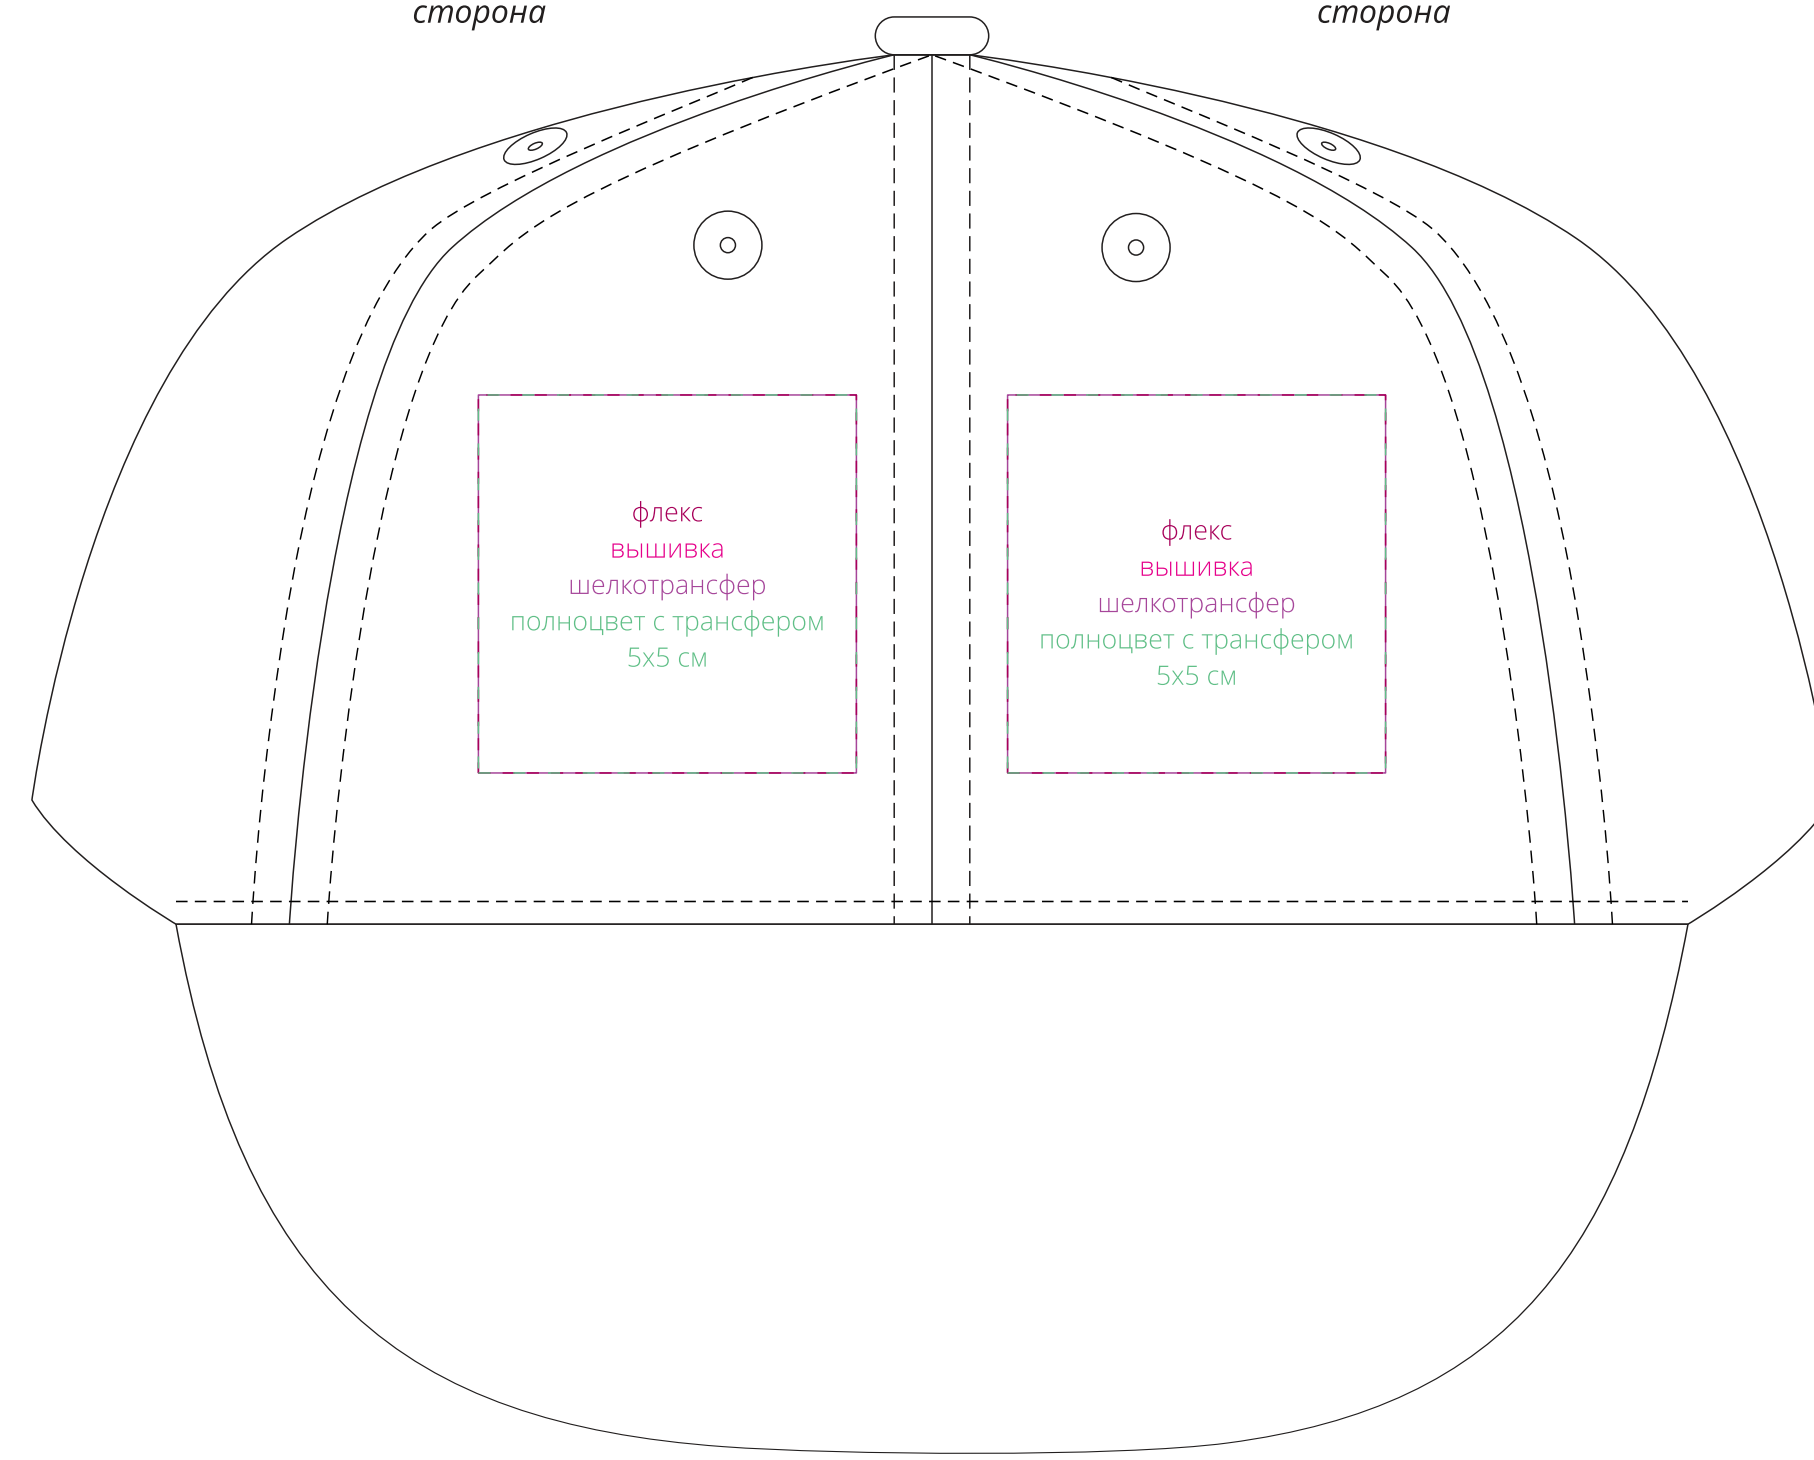

правая
сторона

лоб

левая
сторона

справа

слева

затылок

флекс
шелкотрансфер
полноцвет с трансфером
6x1 см