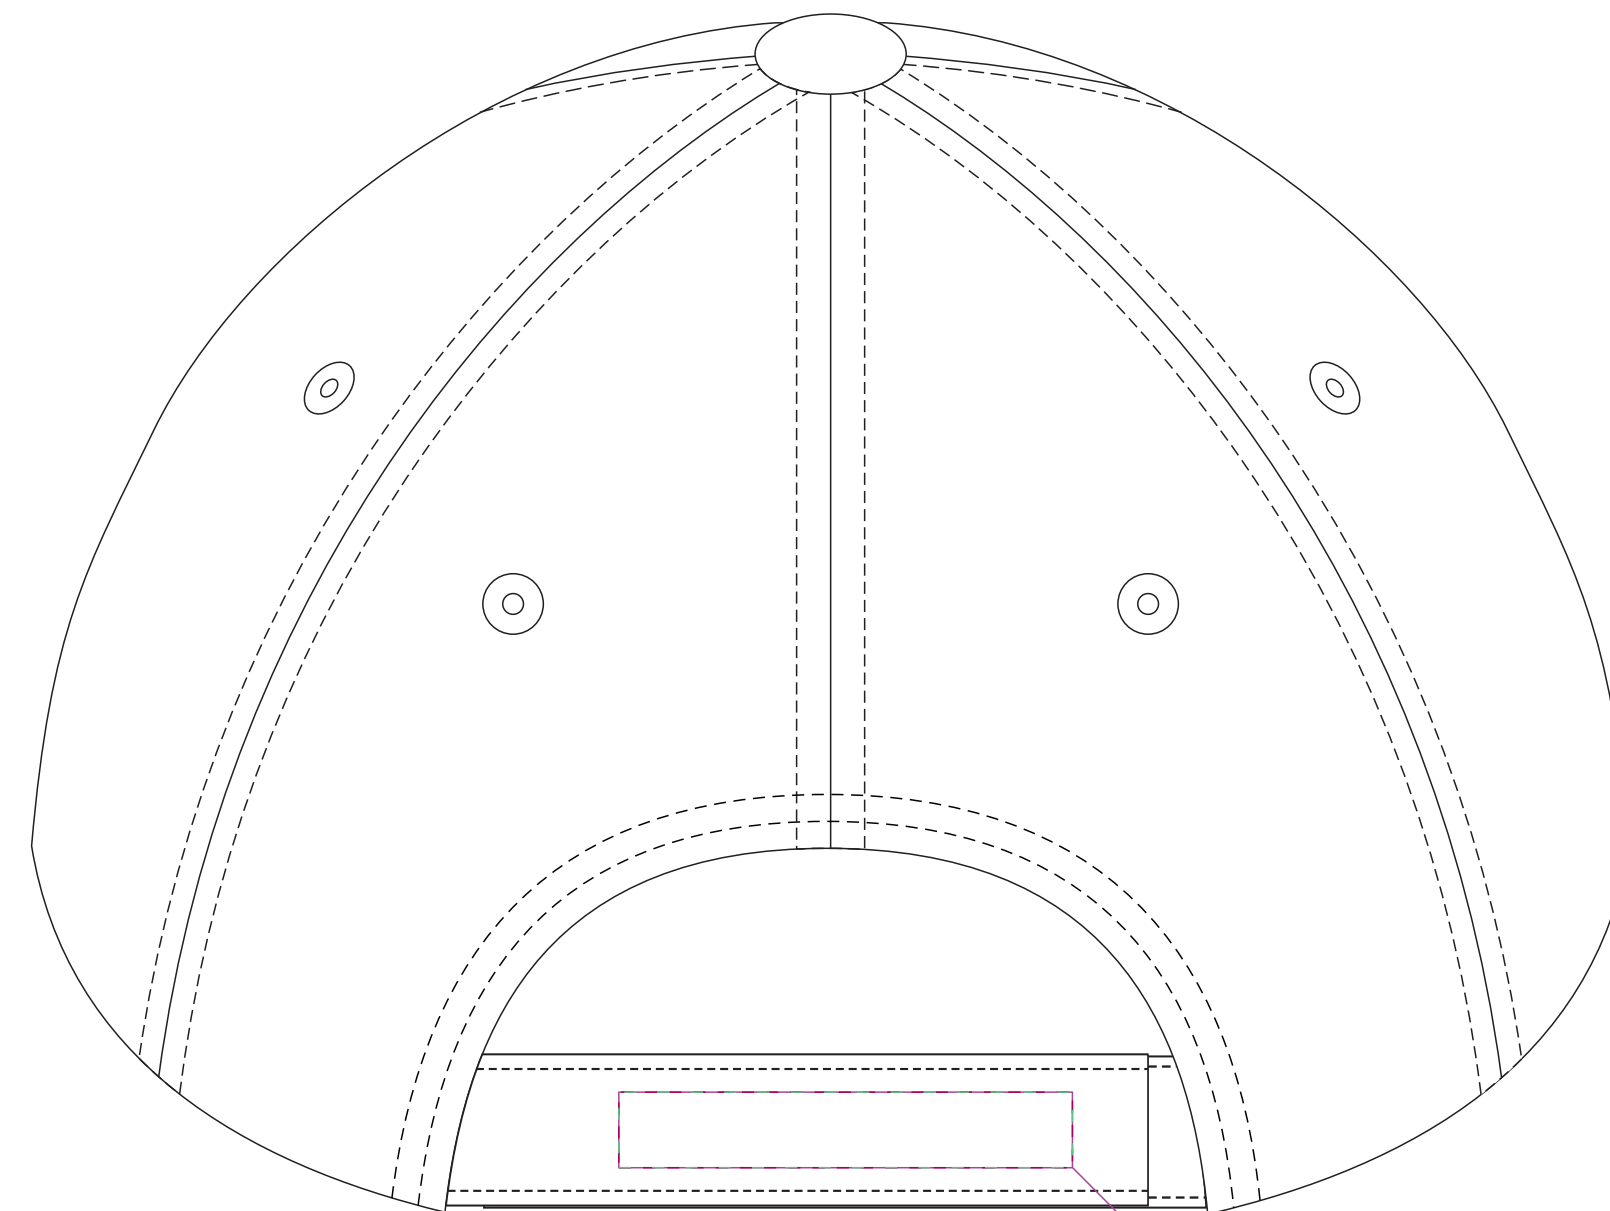

правая
сторона

лоб

левая
сторона

справа

слева

затылок

флекс
шелкотрансфер
полноцвет с трансфером
6x1 см