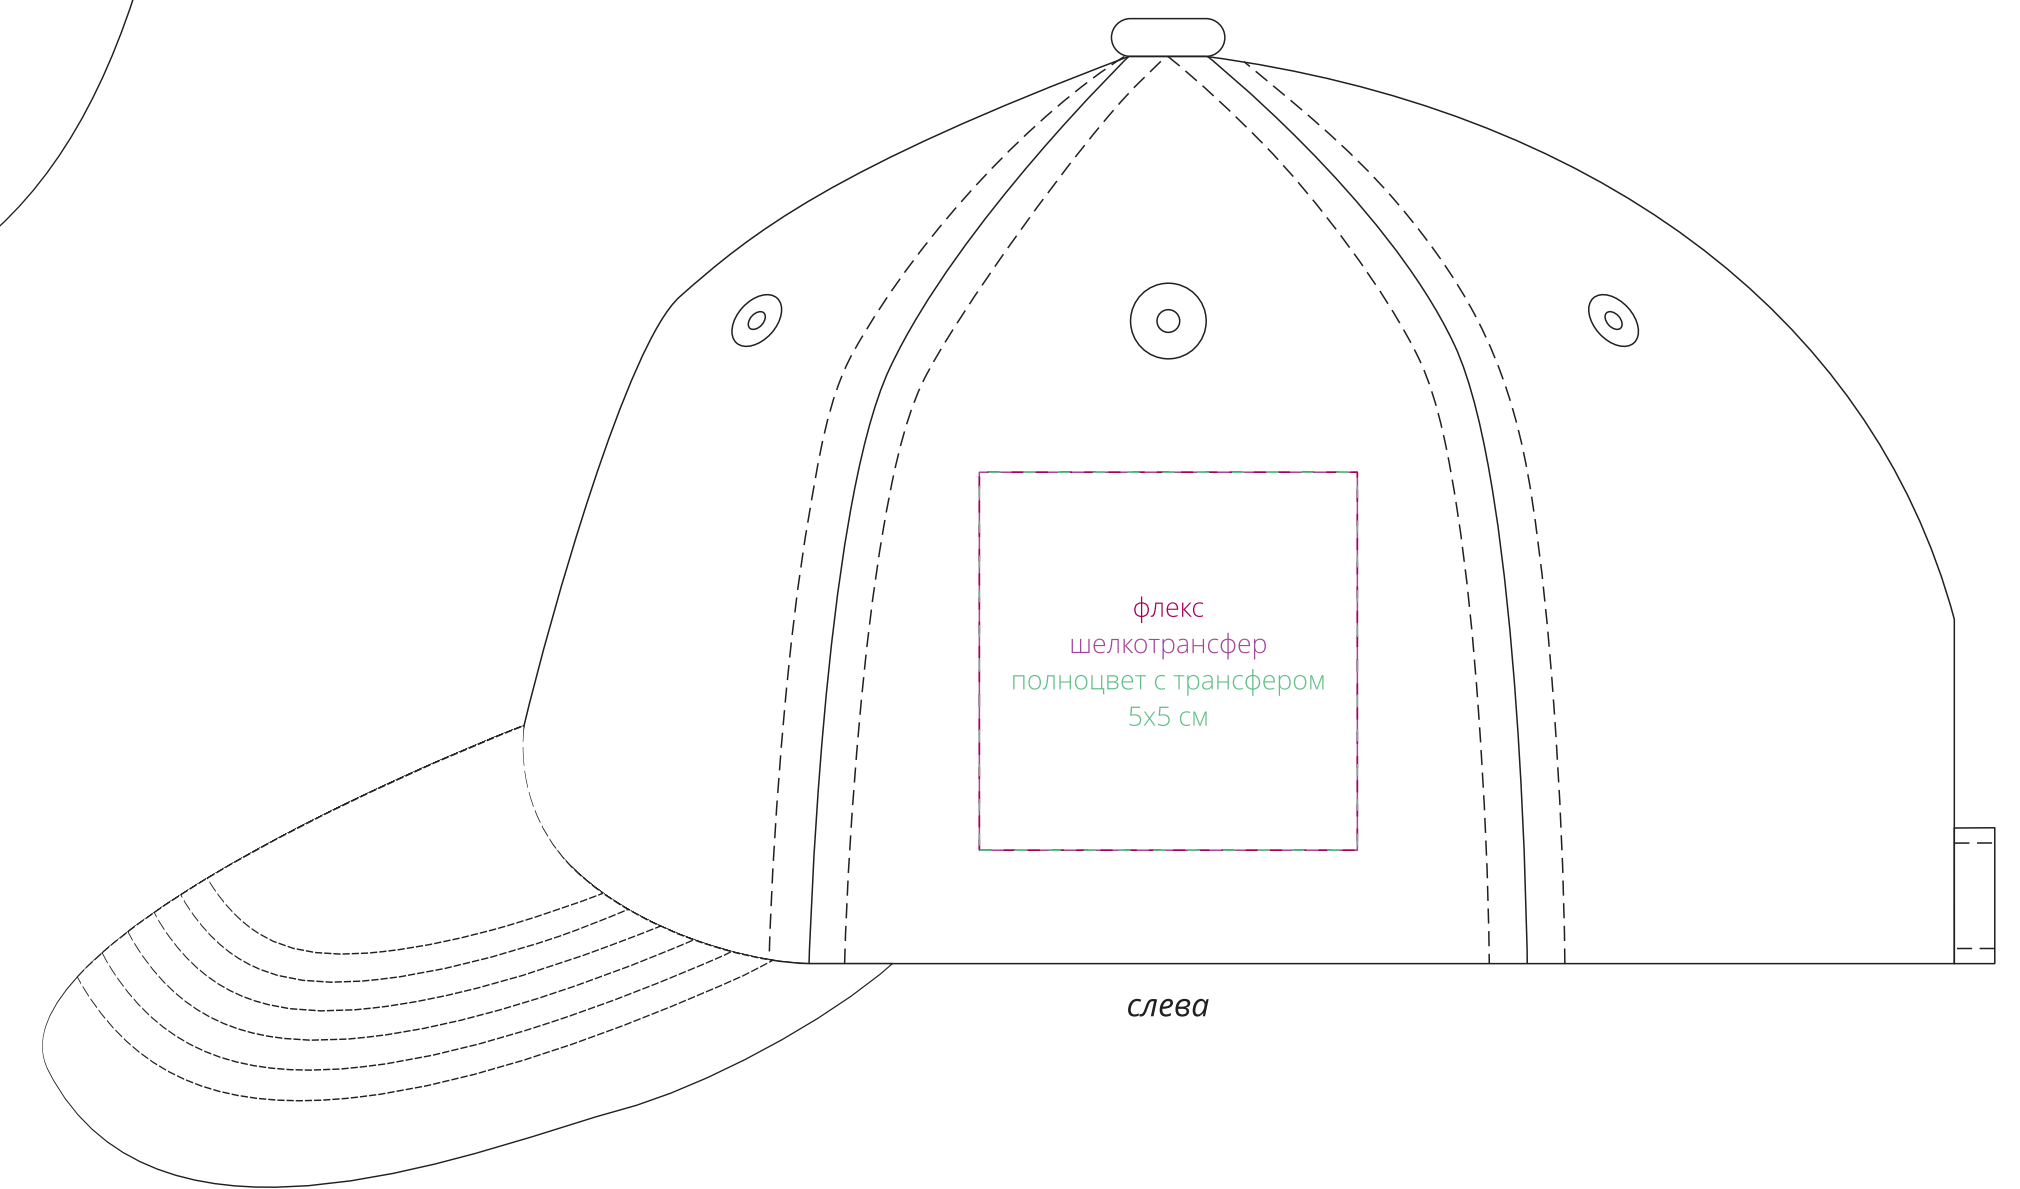

правая
сторона

лоб

левая
сторона

справа

слева

затылок

флекс
шелкотрансфер
полноцвет с трансфером
6x1 см