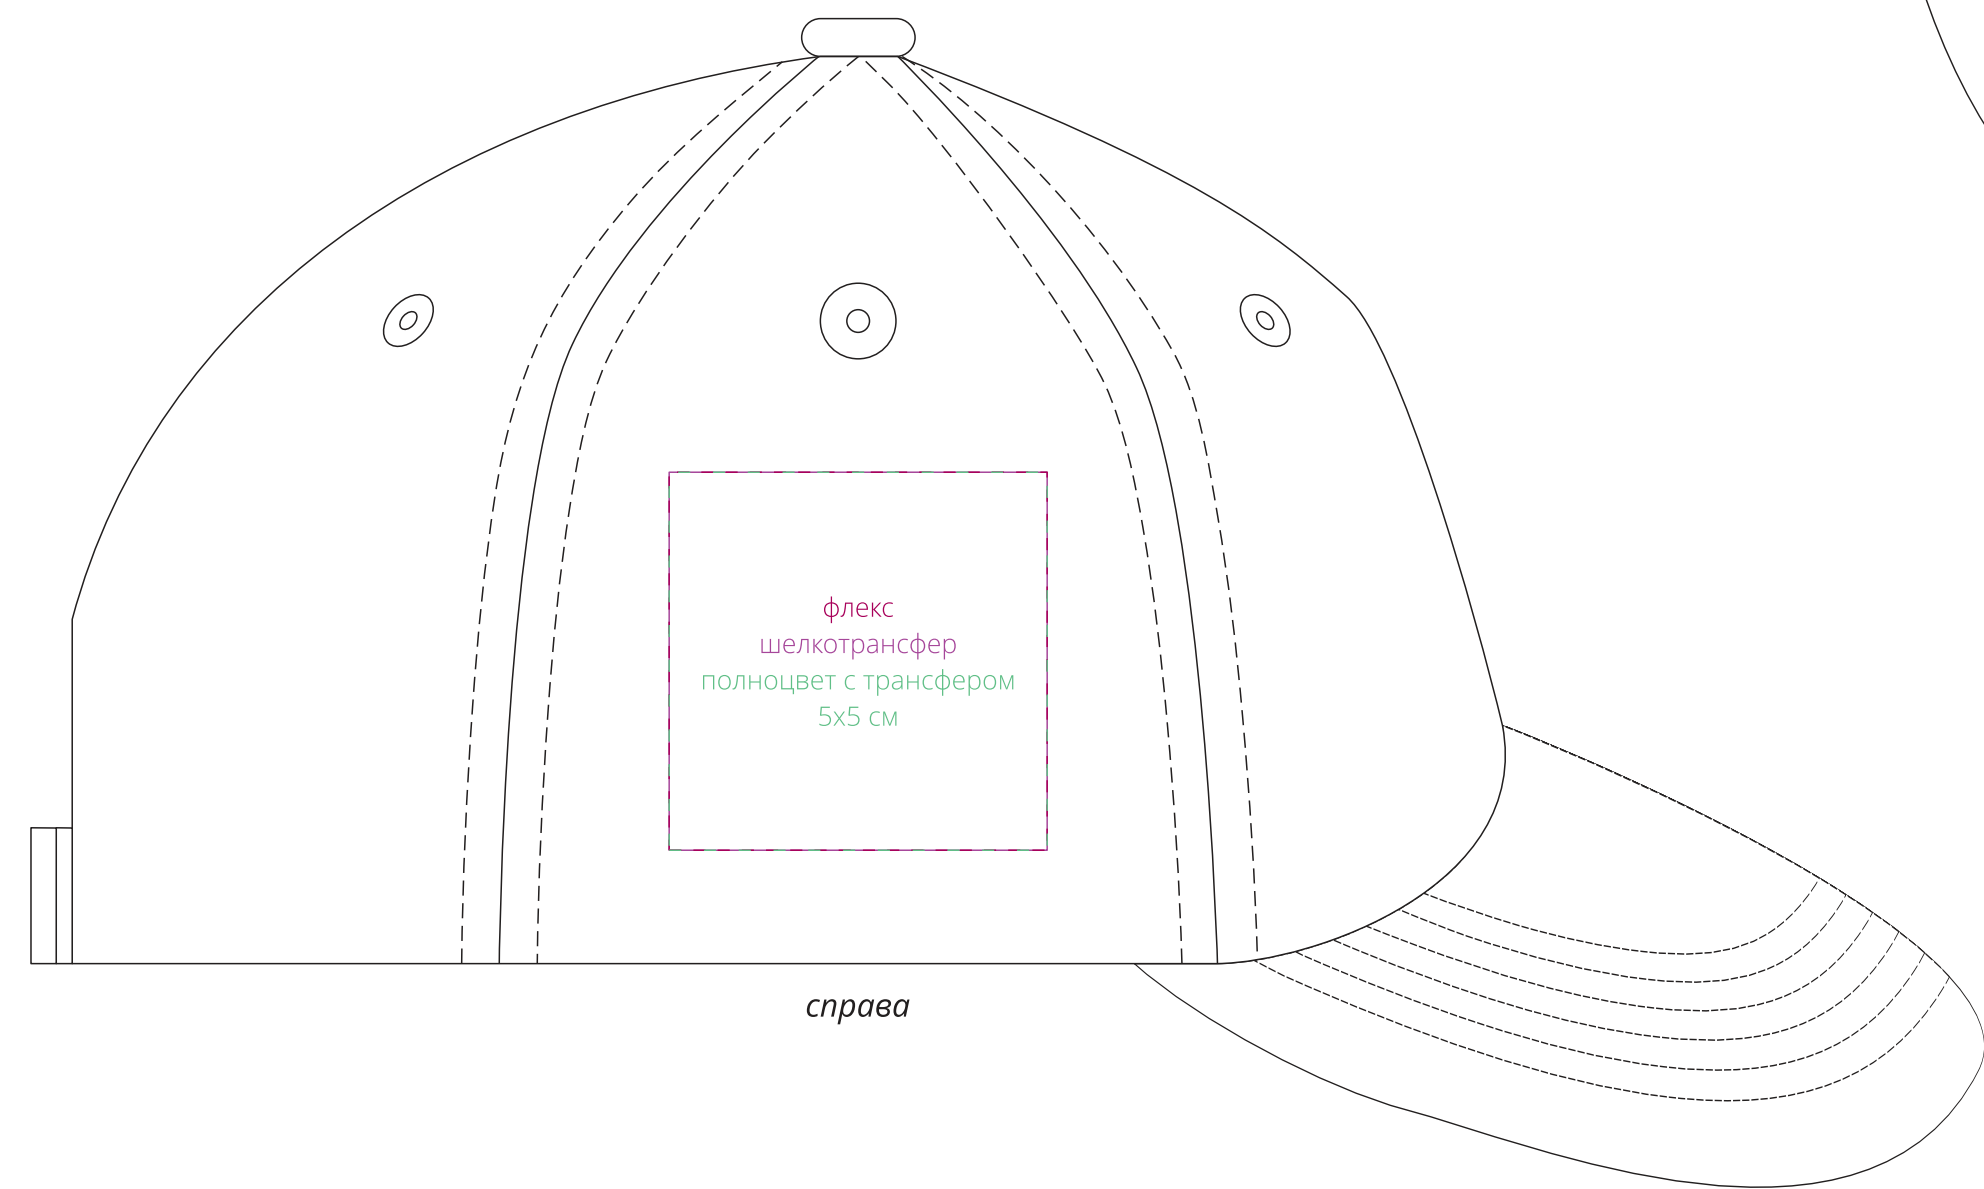

правая
сторона

лоб

левая
сторона

справа

слева

затылок

флекс
шелкотрансфер
полноцвет с трансфером
6x1 см