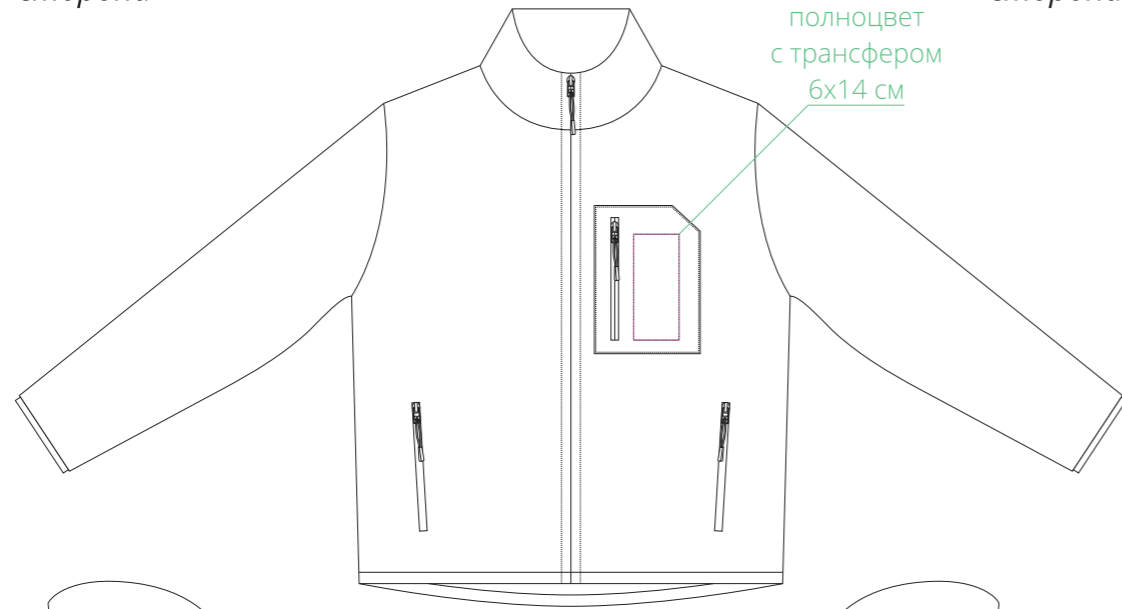

Арт. 04042  
Куртка унисекс Fury  
M1:10

правая  
сторона

грудь

флекс  
шелкотрансфер  
полноцвет  
с трансфером  
6x14 см

левая  
сторона

левая  
сторона

спина

правая  
сторона

правый  
рукав

левый  
рукав