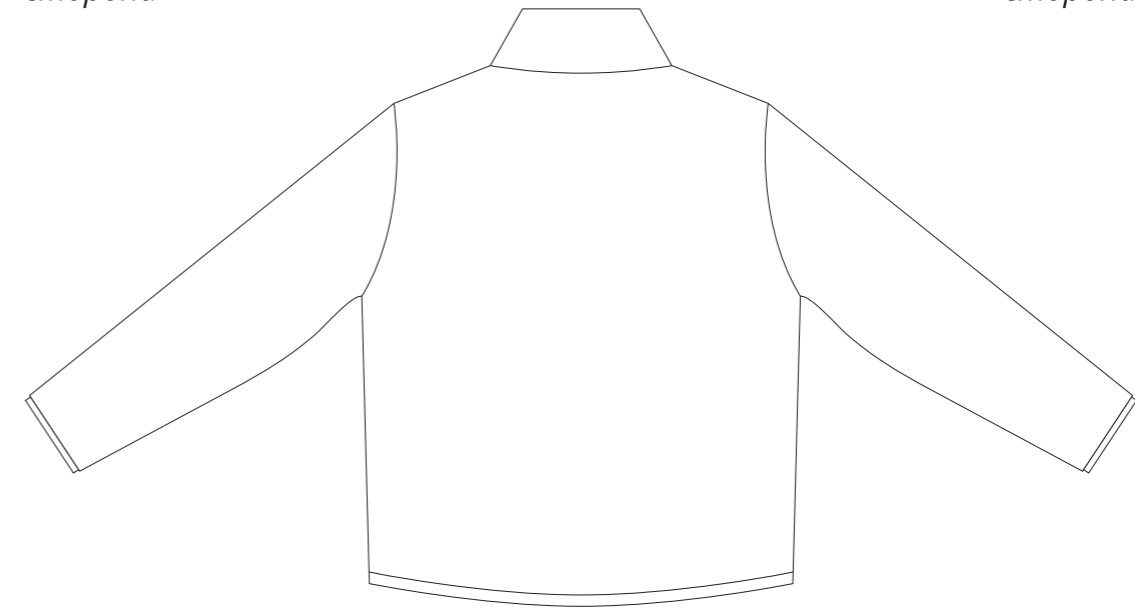

Арт. 04042  
Куртка унисекс Fury  
M1:10

правая  
сторона

грудь

флекс  
шелкотрансфер  
полноцвет  
с трансфером  
6x14 см

левая  
сторона

левая  
сторона

спина

правая  
сторона

правый  
рукав

левый  
рукав