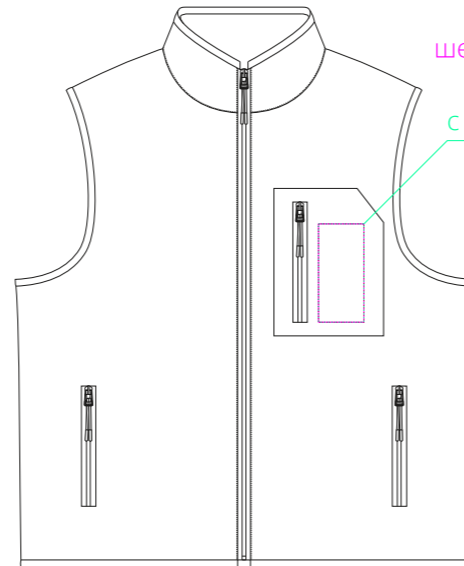

Арт. 04041
Жилет унисекс Fury BW
M1:10

грудь

флекс
шелкотрансфер
полноцвет
с трансфером
6x13 см

спина

жилет
(с растегнутой молнией)

флекс
термотрансфер
полноцвет
с трансфером
1,5x30 см

жилет
(в раскрытом виде)

флекс
термотрансфер
полноцвет
с трансфером
10x20 см

флекс
термотрансфер
полноцвет
с трансфером
10x20 см