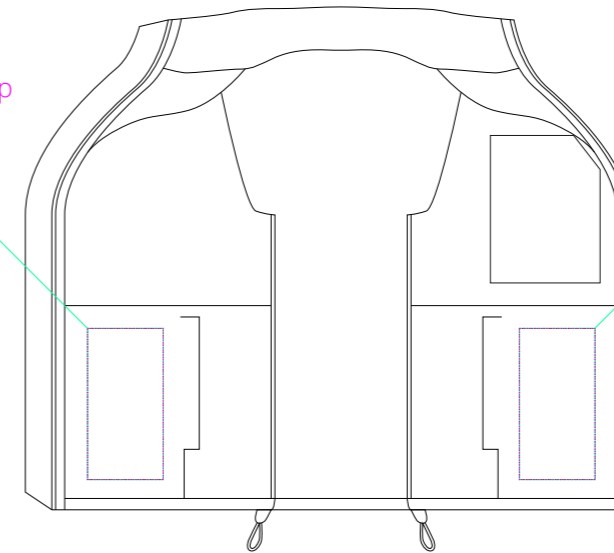

Арт. 04041
Жилет унисекс Fury BW
M1:10

грудь

флекс
шелкотрансфер
полноцвет
с трансфером
6x13 см

спина

жилет
(с растегнутой молнией)

флекс
термотрансфер
полноцвет
с трансфером
1,5x30 см

жилет
(в раскрытом виде)

флекс
термотрансфер
полноцвет
с трансфером
10x20 см

флекс
термотрансфер
полноцвет
с трансфером
10x20 см