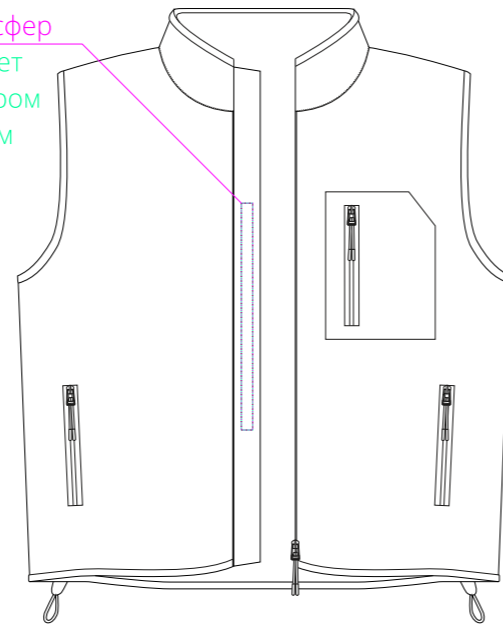

Арт. 04041
Жилет унисекс Fury BW
M1:10

грудь

флекс
шелкотрансфер
полноцвет
с трансфером
6x13 см

спина

жилет
(с растегнутой молнией)

флекс
термотрансфер
полноцвет
с трансфером
1,5x30 см

жилет
(в раскрытом виде)

флекс
термотрансфер
полноцвет
с трансфером
10x20 см

флекс
термотрансфер
полноцвет
с трансфером
10x20 см