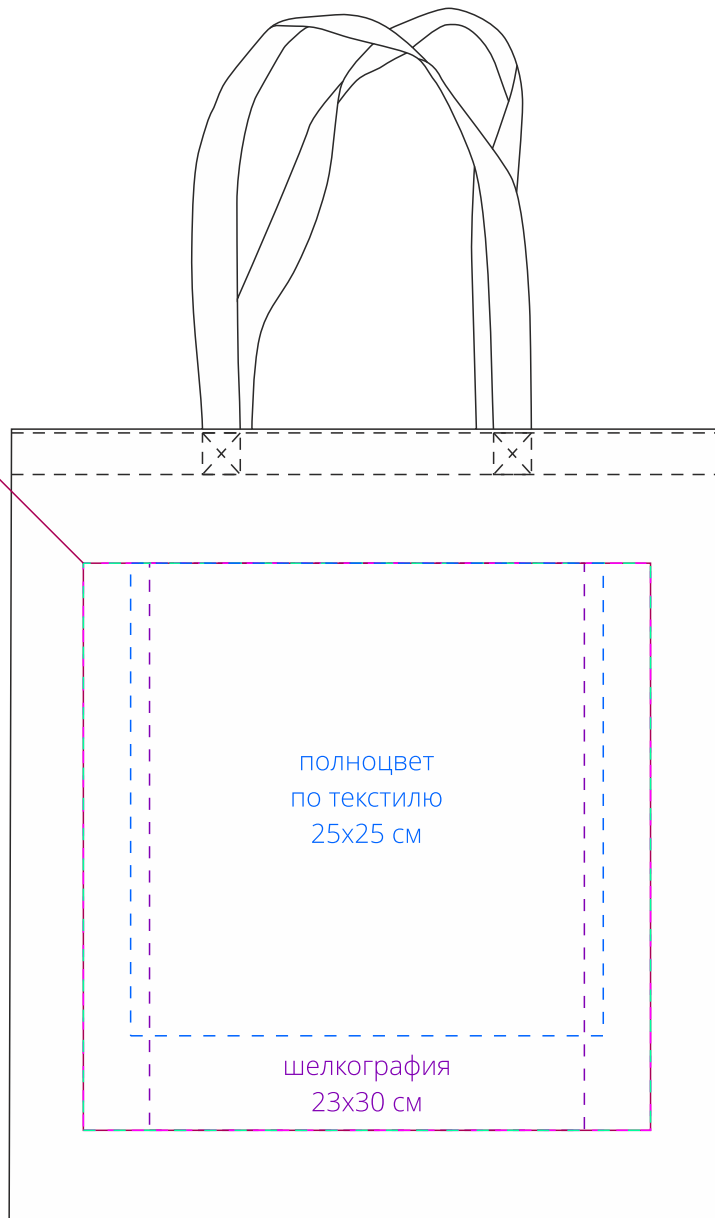

Арт. 03829

Сумка для покупок Awake

M1:4

полноцвет  
с трансфером  
шелкотрансфер  
флекс  
30x30 см

сторона a

полноцвет  
с трансфером  
шелкотрансфер  
флекс  
30x30 см

сторона b