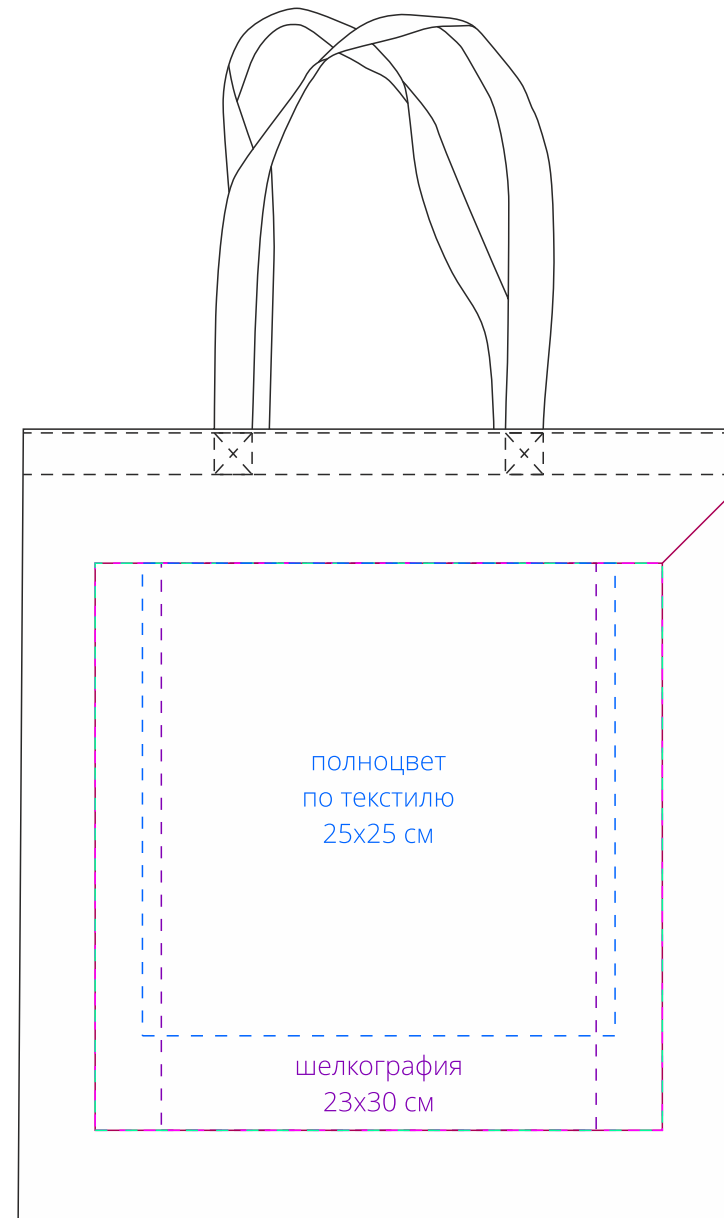

Арт. 03829

Сумка для покупок Awake

M1:4

полноцвет  
с трансфером  
шелкотрансфер  
флекс  
30x30 см

сторона a

полноцвет  
с трансфером  
шелкотрансфер  
флекс  
30x30 см

сторона b