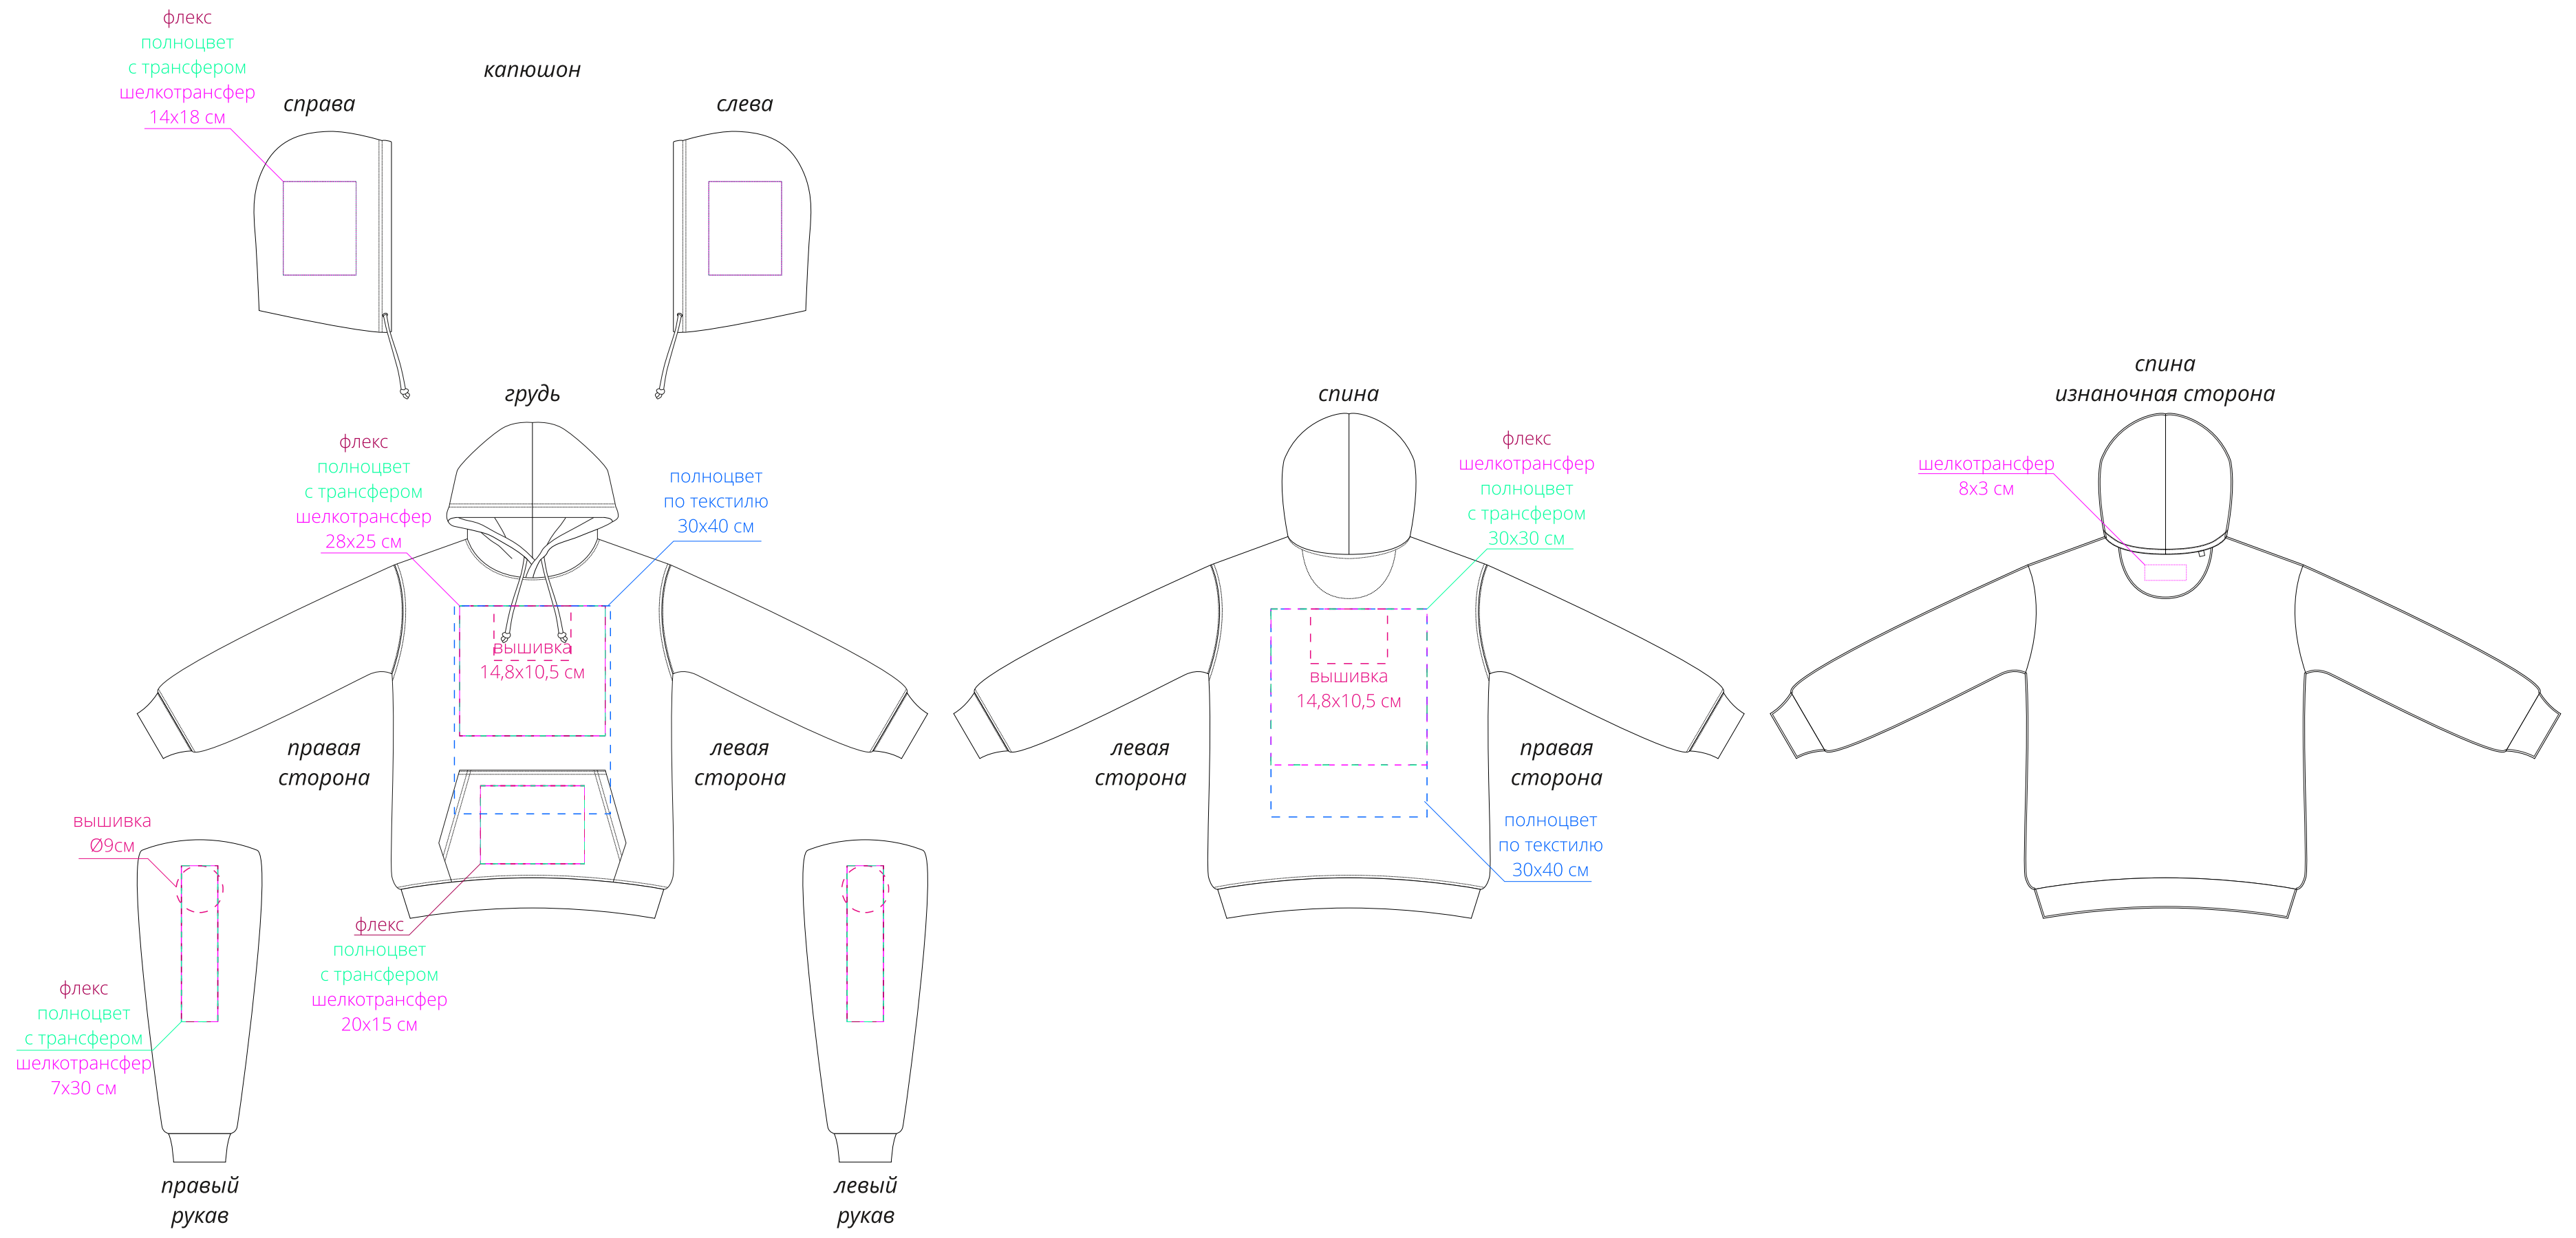

Арт. 03815
Худи унисекс Condor
M1:10

Важно!
Для вышивки на груди и спине:
- нанесение можно сделать на изделии в любом месте с учетом отступа 5 см от шва без согласования производства.