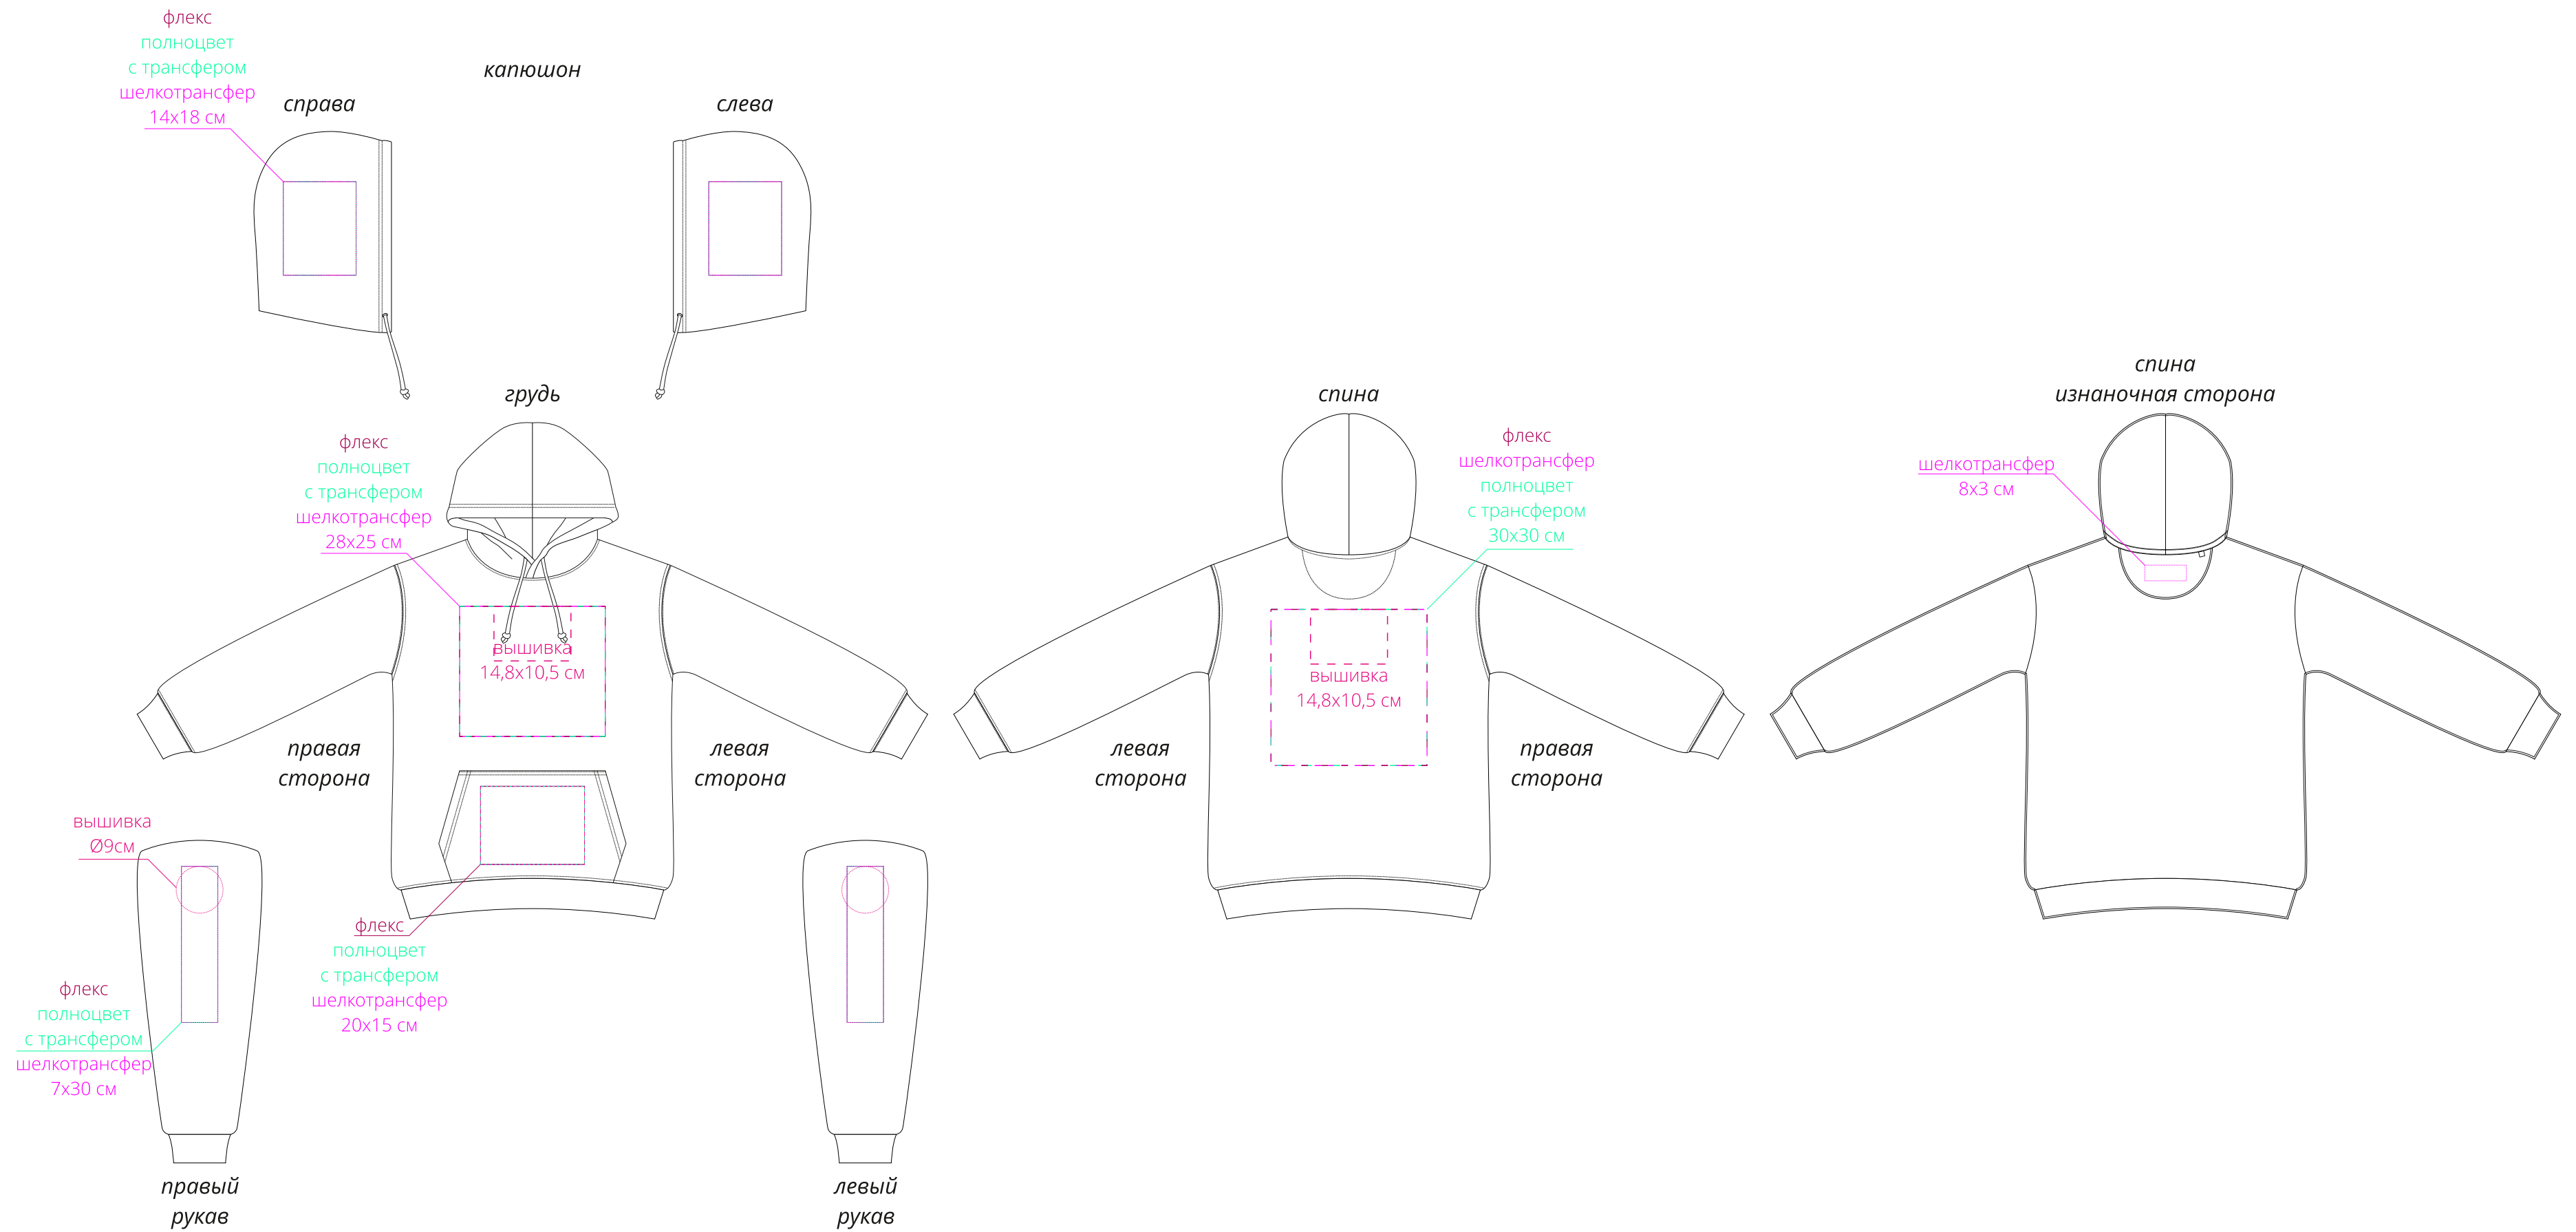

Арт. 03815  
Худи унисекс Condor, красное  
M1:10

**Важно!**  
**Для вышивки на груди и спине:**  
- нанесение можно сделать на изделии в любом месте с  
учетом отступа 5 см от шва без согласования производства.