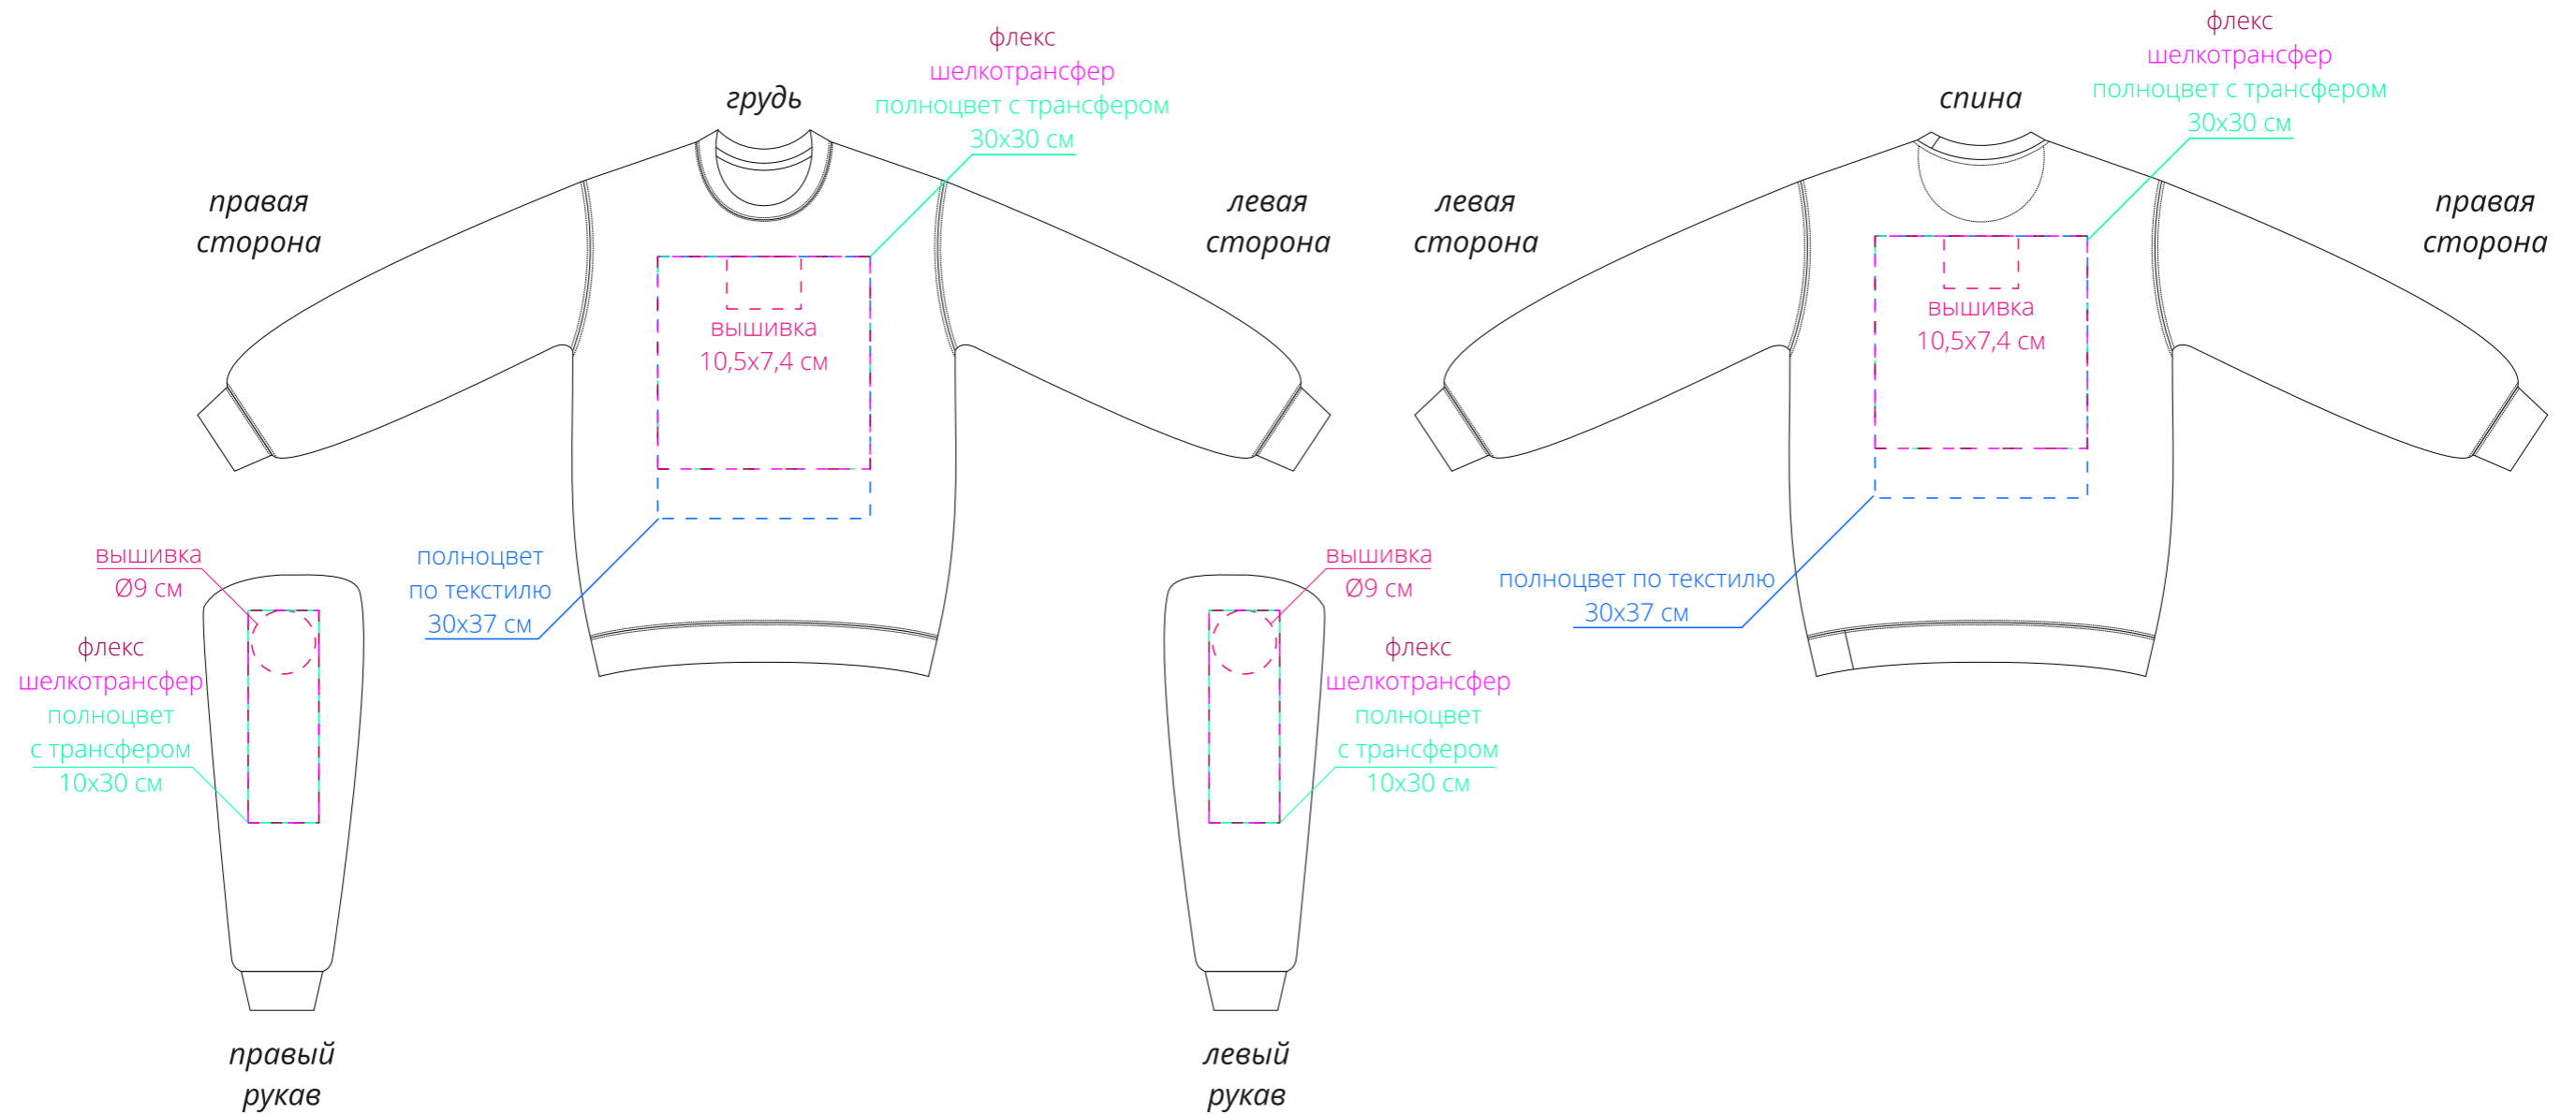

Арт. 03814
Свитшот унисекс Columbia
M1:10

Важно!

Для вышивки на груди и спине:

- нанесение можно сделать на изделии в любом месте с учетом отступа 5 см от шва без согласования производства.