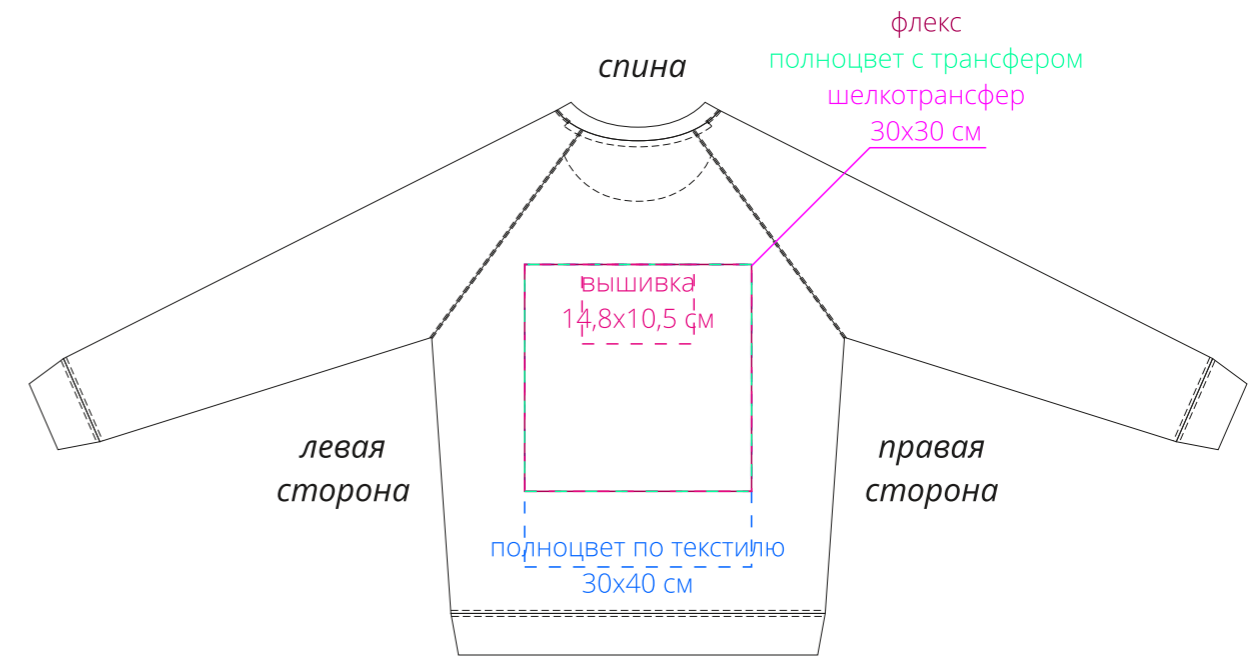

Арт. 03567
Свитшот унисекс Space
M1:10

Важно!

Для вышивки на груди и спине:

- нанесение можно сделать на изделии в любом месте с учетом отступа 5 см от шва без согласования производства.