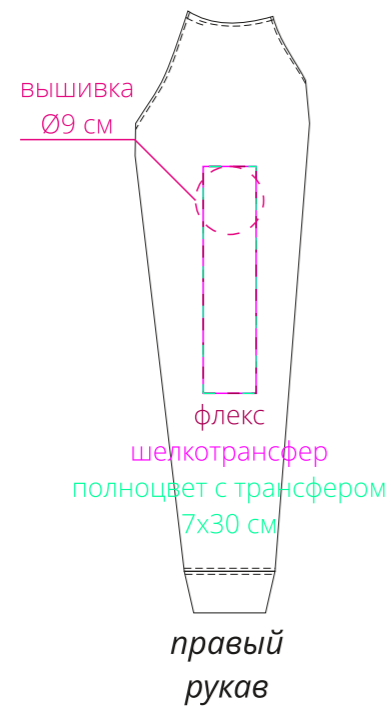

Арт. 03567
Свитшот унисекс Space
M1:10

Важно!

Для вышивки на груди и спине:

- нанесение можно сделать на изделии в любом месте с учетом отступа 5 см от шва без согласования производства.