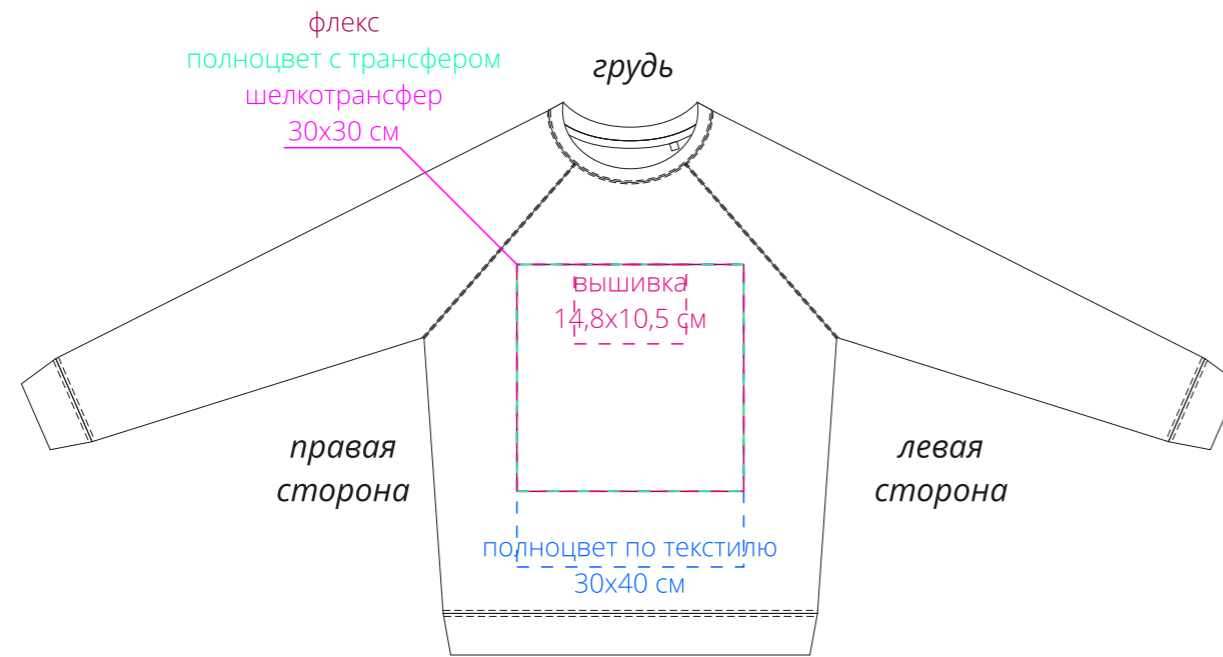

Арт. 03567
Свитшот унисекс Space
M1:10

Важно!

Для вышивки на груди и спине:

- нанесение можно сделать на изделии в любом месте с учетом отступа 5 см от шва без согласования производства.