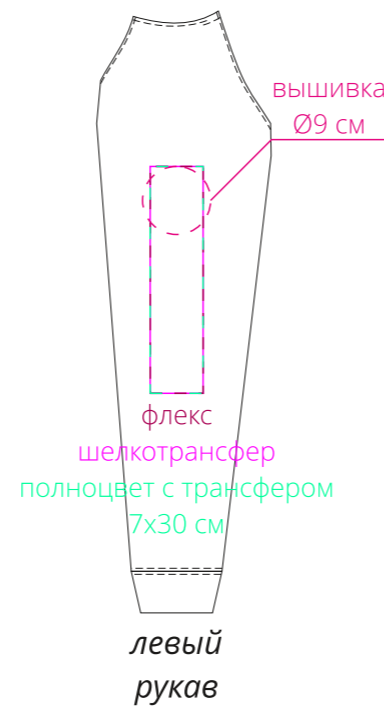

Арт. 03567
Свитшот унисекс Space
M1:10

Важно!

Для вышивки на груди и спине:

- нанесение можно сделать на изделии в любом месте с учетом отступа 5 см от шва без согласования производства.